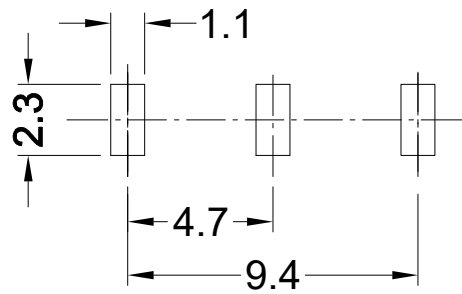

SS-12D10-G050

- G-Switch P/N
- 直柄
- G=020(2.0) G=030(3.0)
 - G=040(4.0) G=050(5.0)
 - G=055(5.5) G=060(6.0)
 - G=065(6.5) G=070(7.0)
 - G=075(7.5) G=080(8.0)
 - G=085(8.5) G=090(9.0)
 - G=095(9.5) G=100(10.0)

Molde code:
 SS-12D10-G050
 REV.: X1 SCALE: 4:1 UNIT: mm
 SIZE: A4 SHEET: 1/1

X-ON Electronics

Largest Supplier of Electrical and Electronic Components

Click to view similar products for [Slide Switches](#) category: