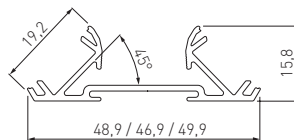

m	BOARD mm		
PA-GLAXNBDW2M16-AL (profil, profile, профиль)	2	16	aluminium, aluminium, алюминий	srebrny, silver, серебристый
PA-GLAXNBDW3M16-AL (profil, profile, профиль)	3	16		
PA-GLAXNBDW3M-AL (profil, profile, профиль)	3	18		
PA-GLAXNBDW2M19-AL (profil, profile, профиль)	2	19		
PA-GLAXNBDW3M19-AL (profil, profile, профиль)	3	19		
PA-OSMLGLAX3M-00 (oslonka, cover, крышка)	3	-	tworzywo, plastic, пластик	mleczny, frosted, молочный
PA-OSTRGLAX3M-00 (oslonka, cover, крышка)				transparentny, transparent, прозрачный