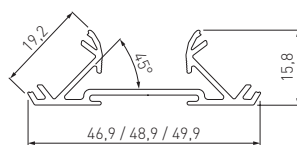

**NOWOŚĆ  
 NEW  
 НОВИНКА**

	 m	 BOARD mm		
PA-GLAXNB2M16-AL (profil, profile, профиль)	2	16	aluminium, aluminium, алюминий	srebrny, silver, серебристый
PA-GLAXNB3M16-AL (profil, profile, профиль)	3	16		
PA-GLAXNB3M-AL (profil, profile, профиль)	3	18		
PA-GLAXNB2M19-AL (profil, profile, профиль)	2	19		
PA-GLAXNB3M19-AL (profil, profile, профиль)	3	19		

**PROFIL GLAX, KĄTOWY NABIJANY, DWUSTRONNY**  
 GLAX EDGE PROFILE – DOUBLE-SIDED  
 ПРОФИЛЬ GLAX, КРОМОЧНЫЙ, ДВУСТОРОННИЙ

**NOWOŚĆ**  
**NEW**  
**НОВИНКА**

	 m	 BOARD mm		
PA-GLAXNBD2M16-AL (profil, profile, профиль)	2	16	aluminium, aluminium, алюминий	srebrny, silver, серебристый
PA-GLAXNBD3M16-AL (profil, profile, профиль)	3	16		
PA-GLAXNBD3M-AL	3	18		
PA-GLAXNBD2M19-AL (profil, profile, профиль)	2	19		
PA-GLAXNBD3M19-AL (profil, profile, профиль)	3	19		