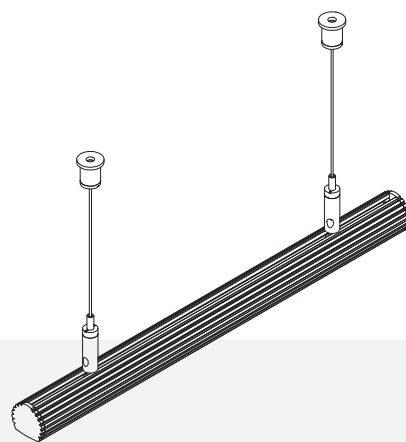

**PROFIL GLAX, PÓŁKOWY MINI**  
 GLAX SHELF PROFILE MINI  
 ПРОФИЛЬ GLAX ПОЛОЧНЫЙ, МИНИ

**NOWOŚĆ**  
**NEW**  
**НОВИНКА**

	 m		
PA-GLAXMPK-AL (profil, profile, профиль)	2	aluminium, aluminium, алюминий	srebrny, silver, серебристый
PA-OSMLGLAXM-00 (oslonka, cover, крышка)	2	tworzywo, plastic, пластик	mleczny, frosted, молочный
PA-OSTRGLAXM-00 (oslonka, cover, крышка)			transparentny, transparent, прозрачный

**PROFIL GLAX, DRAŻKOWY**  
 GLAX RAIL PROFILE  
 ПРОФИЛЬ-ШТАНГА GLAX

**NOWOŚĆ**  
**NEW**  
**НОВИНКА**

	 m		
PA-GLAXDR-AL (profil, profile, профиль)	2	aluminium, aluminium, алюминий	srebrny, silver, серебристый
PA-OSMLGLAX-00 (oslonka, cover, крышка)	2	tworzywo, plastic, пластик	mleczny, frosted, молочный
PA-OSTRGLAX-00 (oslonka, cover, крышка)			transparentny, transparent, прозрачный
PA-ZASGLAXDR-00 (zaślepka, end cap, заглушка)	-	ABS	szary, gray, серый
PA-ZAWGLAXDR-00 (zawieszka, cord, уплотнитель)	-	stal, steel, сталь	chrom, chrome, хром
PA-ROZGLAX-53 (rozetka, rosette, монтажный крепеж)	-	znal	szary, gray, серый