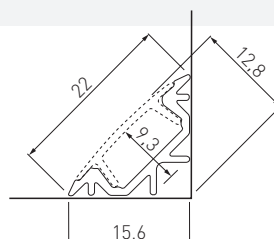

m		
PA-GLAXKT-AL (profil, profile, профиль)	2	aluminium, aluminium, алюминий	srebrny, silver, серебристый
PA-GLAXKT3M-AL (profil, profile, профиль)	3		
PA-OSMLGLAX-00 (oslonka, cover, крышка)	2	tworzywo, plastic, пластик	mleczny, frosted, молочный
PA-OSMLGLAX3M-00 (oslonka, cover, крышка)	3		
PA-OSTRGLAX-00 (oslonka, cover, крышка)	2		
PA-OSTRGLAX3M-00 (oslonka, cover, крышка)	3		
PA-ZASGLAXKT-00 (zaśleпка, end cap, заглушка)	–	ABS	szary, gray, серый