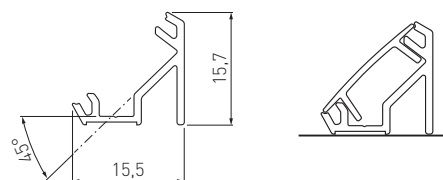

m		
PA-GLAXNKKT-AL (profil, profile, профиль)	2	aluminium, aluminium, алюминий	srebrny, silver, серебристый
PA-GLAXNKKT-3M-AL (profil, profile, профиль)	3		
PA-OSMLGLAX-00 (oslonka, cover, крышка)	2	tworzywo, plastic, пластик	mleczny, frosted, молочный
PA-OSMLGLAX3M-00 (oslonka, cover, крышка)	3		
PA-OSTRGLAX-00 (oslonka, cover, крышка)	2		
PA-OSTRGLAX3M-00 (oslonka, cover, крышка)	3		transparentny, transparent, прозрачный
PA-OSMLGLAXT-00 (oslonka trójkątna, cover triangle, крышка треугольная)	2		mleczny, frosted, молочный
PA-ZASGLAXNKKT-00 (zaślepka, end cap, заглушка)	-	ABS	szary, gray, серый
PA-ZASGLAXNKKTT-00 (zaślepka trójkątna, end cap triangle, заглушка треугольная)