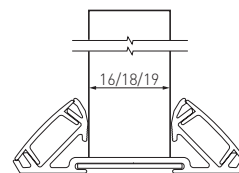

**NOWOŚĆ  
 NEW  
 НОВИНКА**

	 m	 BOARD mm		
PA-GLAXNB2M16-AL (profil, profile, профиль)	2	16	aluminium, aluminium, алюминий	srebrny, silver, серебристый
PA-GLAXNB3M16-AL (profil, profile, профиль)	3	16		
PA-GLAXNB3M-AL (profil, profile, профиль)	3	18		
PA-GLAXNB2M19-AL (profil, profile, профиль)	2	19		
PA-GLAXNB3M19-AL (profil, profile, профиль)	3	19		

**PROFIL GLAX, KĄTOWY NABIJANY, DWUSTRONNY**  
 GLAX EDGE PROFILE – DOUBLE-SIDED  
 ПРОФИЛЬ GLAX, КРОМОЧНЫЙ, ДВУСТОРОННИЙ

**NOWOŚĆ**  
**NEW**  
**НОВИНКА**

	 m	 BOARD mm		
PA-GLAXNBD2M16-AL (profil, profile, профиль)	2	16	aluminium, aluminium, алюминий	srebrny, silver, серебристый
PA-GLAXNBD3M16-AL (profil, profile, профиль)	3	16		
PA-GLAXNBD3M-AL	3	18		
PA-GLAXNBD2M19-AL (profil, profile, профиль)	2	19		
PA-GLAXNBD3M19-AL (profil, profile, профиль)	3	19		