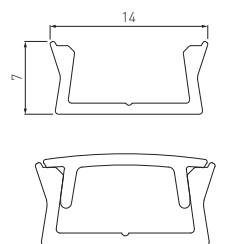

## PROFIL GLAX, NAKŁADANY MINI

GLAX PROFILE MINI - SURFACE MOUNTED

ПРОФИЛЬ GLAX МИНИ, НАКЛАДНОЙ

**NOWOŚĆ  
NEW  
НОВИНКА**

	 m			
PA-GLAXMNK-AL (profil, profile, профиль)	2	aluminium, aluminium, алюминий	srebrny, silver, серебристый	
PA-GLAXMNK3M-AL (profil, profile, профиль)	3			
PA-OSMLGLAXM-00 (oslonka, cover, крышка)	2	tworzywo, plastic, пластик	mleczny, frosted, молочный	
PA-OSMLGLAXM3M-00 (oslonka, cover, крышка)	3			
PA-OSTRGLAXM-00 (oslonka, cover, крышка)	2		transparentny, transparent, прозрачный	
PA-OSTRGLAXM3M-00 (oslonka, cover, крышка)	3			
PA-OSMLGLAXMK-00 (oslonka kwadratowa, cover square, крышка квадратная)	2	ABS	mleczny, frosted, молочный	
PA-OSMLGLAXMO-00 (oslonka okrągła, cover round, крышка круглая)				
PA-ZASGLAXMNK-00 (zaślepka, end cap, заглушка)	-		ABS	szary, gray, серый
PA-ZASGLAXMNKK-00 (zaślepka kwadratowa, end cap square, заглушка квадратная)				
PA-ZASGLAXMNKO-00 (zaślepka okrągła, end cap round, заглушка круглая)				

## PROFIL GLAX, NAKŁADANY MINI WYSOKI

GLAX HIGH PROFILE MINI - SURFACE MOUNTED

ПРОФИЛЬ GLAX МИНИ, ВЫСОКИЙ, НАКЛАДНОЙ

**NOWOŚĆ  
NEW  
НОВИНКА**

	 m		
PA-GLAXMKNW-AL (profil, profile, профиль)	2	aluminium, aluminium, алюминий	srebrny, silver, серебристый
PA-OSMLGLAXM-00 (oslonka, cover, крышка)	2	tworzywo, plastic, пластик	mleczny, frosted, молочный
PA-OSTRGLAXM-00 (oslonka, cover, крышка)			transparentny, transparent, прозрачный
PA-ZASGLAXMKNW-00 (zaślepka, end cap, заглушка)	–	ABS	szary, gray, серый