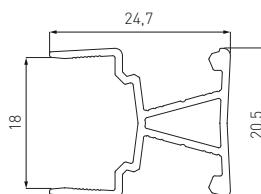

**PROFIL GLAX KĄTOWY - NABIJANY WĄSKI JEDNOSTRONNY**  
 GLAX EDGE PROFILE - SINGLE-SIDED, NARROW  
 ПРОФИЛЬ GLAX, КРОМОЧНЫЙ, ОДНОСТОРОННИЙ, УГЛОВОЙ

**NOWOŚĆ  
 NEW  
 НОВИНКА**

	 m		
PA-GLAXMNBW3M-AL (profil, profile, профиль)	3	aluminium, aluminium, алюминий	srebrny, silver, серебристый
PA-OSMLGLAXM3M-00 (oslonka, cover, крышка)	3	tworzywo, plastic, пластик	mleczny, frosted, молочный
PA-OSTRGLAXM3M-00 (oslonka, cover, крышка)			transparent, transparent, прозрачный

**PROFIL GLAX KĄTOWY - NABIJANY WĄSKI DWUSTRONNY**  
 GLAX EDGE PROFILE - DOUBLE-SIDED, NARROW  
 ПРОФИЛЬ GLAX, КРОМОЧНЫЙ, ДВУХСТОРОННИЙ, УГЛОВОЙ

**NOWOŚĆ  
 NEW  
 НОВИНКА**

	 m		
PA-GLAXMNBW3M-AL (profil, profile, профиль)	3	aluminium, aluminium, алюминий	srebrny, silver, серебристый
PA-OSMLGLAXM3M-00 (oslonka, cover, крышка)	3	tworzywo, plastic, пластик	mleczny, frosted, молочный
PA-OSTRGLAXM3M-00 (oslonka, cover, крышка)			transparentny, transparent, прозрачный