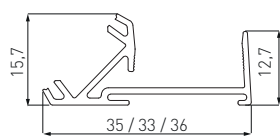

PROFIL GLAX, KĄTOWY NABIJANY, JEDNOSTRONNY
GLAX EDGE PROFILE – SINGLE-SIDED
ПРОФИЛЬ GLAX ТОРЦЕВОЙ, ОДНОСТОРОННИЙ

**NOWOŚĆ
NEW
НОВИНКА**

	m	BOARD mm		
PA-GLAXNB2M16-AL (profil, profile, профиль)	2	16	aluminium, aluminium, алюминий	srebrny, silver, серебристый
PA-GLAXNB3M16-AL (profil, profile, профиль)	3	16		
PA-GLAXNB3M-AL (profil, profile, профиль)	3	18		
PA-GLAXNB2M19-AL (profil, profile, профиль)	2	19		
PA-GLAXNB3M19-AL (profil, profile, профиль)	3	19		

**PROFIL GLAX, KĄTOWY NABIJANY, JEDNOSTRONNY
(DO WYPEŁNIENIA OBRZEŻEM)**
GLAX EDGE PROFILE – SINGLE-SIDED
(OPTION TO FILL WITH MATCHING EDGE BANDING)
ПРОФИЛЬ GLAX ТОРЦЕВОЙ - ОДНОСТОРОННИЙ
(ВОЗМОЖНО ЗАПОЛНЕНИЕ С ИСПОЛЬЗОВАНИЕМ КРОМКИ)

**NOWOŚĆ
NEW
НОВИНКА**

	m	BOARD mm		
PA-GLAXNB2M16-AL (profil, profile, профиль)	2	16	aluminium, aluminium, алюминий	srebrny, silver, серебристый
PA-GLAXNB3M16-AL (profil, profile, профиль)	3	16		
PA-GLAXNB3M-AL (profil, profile, профиль)	3	18		
PA-GLAXNB2M19-AL (profil, profile, профиль)	2	19		
PA-GLAXNB3M19-AL (profil, profile, профиль)	3	19