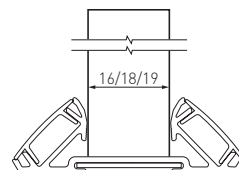

m	BOARD mm		
PA-GLAXNBDW2M16-AL (profil, profile, профиль)	2	16	aluminium, aluminium, алюминий	srebrny, silver, серебристый
PA-GLAXNBDW3M16-AL (profil, profile, профиль)	3	16		
PA-GLAXNBDW3M-AL (profil, profile, профиль)	3	18		
PA-GLAXNBDW2M19-AL (profil, profile, профиль)	2	19		
PA-GLAXNBDW3M19-AL (profil, profile, профиль)	3	19		
PA-OSMLGLAX3M-00 (oslonka, cover, крышка)	3	-	tworzywo, plastic, пластик	mleczny, frosted, молочный
PA-OSTRGLAX3M-00 (oslonka, cover, крышка)				transparentny, transparent, прозрачный