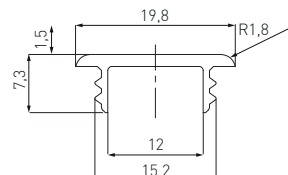

m		
PW-PC31209-00 (profil, profile, профиль)	2	tworzywo, plastic, пластик	mleczny, frosted, молочный
PW-PC61209-00 (profil, profile, профиль)			transparentny, transparent, прозрачный