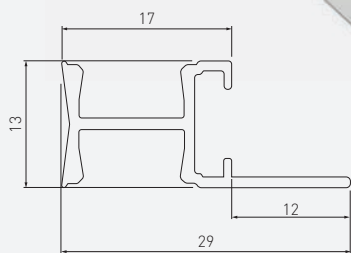

**PROFIL GLAX, PÓŁKOWY MINI**  
 GLAX SHELF PROFILE MINI  
 ПРОФИЛЬ GLAX ПОЛОЧНЫЙ, МИНИ

**NOWOŚĆ**  
**NEW**  
**НОВИНКА**

	 m		
PA-GLAXMPK-AL (profil, profile, профиль)	2	aluminium, aluminium, алюминий	srebrny, silver, серебристый
PA-OSMLGLAXM-00 (oslonka, cover, крышка)	2	tworzywo, plastic, пластик	mleczny, frosted, молочный
PA-OSTRGLAXM-00 (oslonka, cover, крышка)			transparentny, transparent, прозрачный