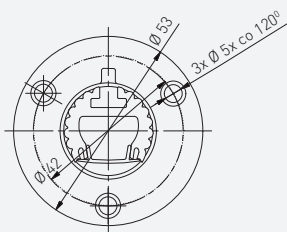

m		
PA-GLAXDR-AL (profil, profile, профиль)	2	aluminium, aluminium, алюминий	srebrny, silver, серебристый
PA-OSMLGLAX-00 (oslonka, cover, крышка)	2	tworzywo, plastic, пластик	mleczny, frosted, молочный
PA-OSTRGLAX-00 (oslonka, cover, крышка)			transparentny, transparent, прозрачный
PA-ZASGLAXDR-00 (zaślepka, end cap, заглушка)	-	ABS	szary, gray, серый
PA-ZAWGLAXDR-00 (zawieszka, cord, уплотнитель)	-	stal, steel, сталь	chrom, chrome, хром
PA-ROZGLAX-53 (rozetka, rosette, монтажный крепеж)	-	znal	szary, gray, серый