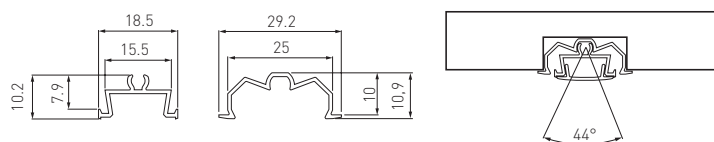

**NOWOŚĆ**  
**NEW**  
**НОВИНКА**

**PROFIL GLAX, Z REGULOWANYM KĄTEM ŚWIECENIA**

GLAX PROFILE WITH ADJUSTABLE BEAM ANGLE

ПРОФИЛЬ GLAX, С РЕГУЛИРОВКОЙ УГЛА

	 m		
PA-GLAXREG1-AL (profil wewnętrzny, inner profile, внутренний профиль)	2	aluminium, aluminium, алюминий	srebrny, silver, серебристый
PA-GLAXREG2-AL (profil zewnętrzny, outer profile, внешний профиль)			
PA-OSMLGLAX-00 (oslonka, cover, крышка)	2	tworzywo, plastic, пластик	mleczny, frosted, молочный
PA-OSTRGLAX-00 (oslonka, cover, крышка)			transparentny, transparent, прозрачный