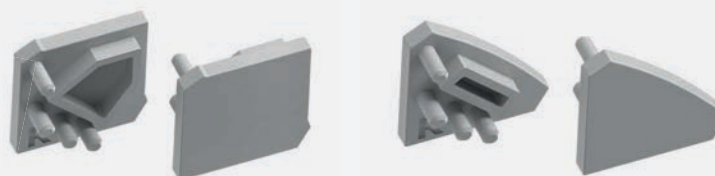

## PROFIL GLAX, KĄTOWY - WPUSZCZANY

GLAX EDGE PROFILE – RECESSED

ПРОФИЛЬ GLAX, УГЛОВОЙ, ВРЕЗНОЙ

	 m		
PA-GLAXWPKT-AL (profil, profile, профиль)	2	aluminium, aluminium, алюминий	srebrny, silver, серебристый
PA-OSMLGLAX-00 (oslonka, cover, крышка)	2	tworzywo, plastic, пластик	mleczny, frosted, молочный
PA-OSTRGLAX-00 (oslonka, cover, крышка)			transparentny, transparent, прозрачный

## PROFIL GLAX, KĄTOWY

GLAX EDGE PROFILE

ПРОФИЛЬ GLAX, УГЛОВОЙ

	 m		
PA-GLAXKT-AL (profil, profile, профиль)	2	aluminium, aluminium, алюминий	srebrny, silver, серебристый
PA-GLAXKT3M-AL (profil, profile, профиль)	3		
PA-OSMLGLAX-00 (oslonka, cover, крышка)	2	tworzywo, plastic, пластик	mleczny, frosted, молочный
PA-OSMLGLAX3M-00 (oslonka, cover, крышка)	3		
PA-OSTRGLAX-00 (oslonka, cover, крышка)	2		
PA-OSTRGLAX3M-00 (oslonka, cover, крышка)	3		
PA-ZASGLAXKT-00 (zaśleпка, end cap, заглушка)	–	ABS	szary, gray, серый

**PROFIL GLAX, KĄTOWY - NAKŁADANY**  
**GLAX EDGE PROFILE – APPLIED**  
**ПРОФИЛЬ GLAX, УГЛОВОЙ, НАКЛАДНОЙ**

	 m		
PA-GLAXNKKT-AL (profil, profile, профиль)	2	aluminium, aluminium, алюминий	srebrny, silver, серебристый
PA-GLAXNKKT-3M-AL (profil, profile, профиль)	3		
PA-OSMLGLAX-00 (oslonka, cover, крышка)	2	tworzywo, plastic, пластик	mleczny, frosted, молочный
PA-OSMLGLAX3M-00 (oslonka, cover, крышка)	3		
PA-OSTRGLAX-00 (oslonka, cover, крышка)	2		
PA-OSTRGLAX3M-00 (oslonka, cover, крышка)	3		transparentny, transparent, прозрачный
PA-OSMLGLAXT-00 (oslonka trójkątna, cover triangle, крышка треугольная)	2		mleczny, frosted, молочный
PA-ZASGLAXNKKT-00 (zaślepka, end cap, заглушка)	-	ABS	szary, gray, серый
PA-ZASGLAXNKKTT-00 (zaślepka trójkątna, end cap triangle, заглушка треугольная)			