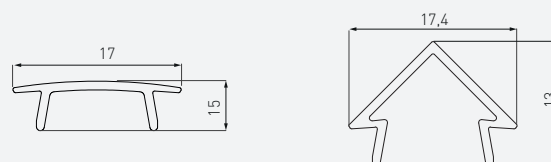

## PROFIL GLAX, KĄTOWY

GLAX EDGE PROFILE

ПРОФИЛЬ GLAX, УГЛОВОЙ

	 m		
PA-GLAXKT-AL (profil, profile, профиль)	2	aluminium, aluminium, алюминий	srebrny, silver, серебристый
PA-GLAXKT3M-AL (profil, profile, профиль)	3		
PA-OSMLGLAX-00 (oslonka, cover, крышка)	2	tworzywo, plastic, пластик	mleczny, frosted, молочный
PA-OSMLGLAX3M-00 (oslonka, cover, крышка)	3		
PA-OSTRGLAX-00 (oslonka, cover, крышка)	2		
PA-OSTRGLAX3M-00 (oslonka, cover, крышка)	3		
PA-ZASGLAXKT-00 (zaśleпка, end cap, заглушка)	–	ABS	szary, gray, серый

**PROFIL GLAX, KĄTOWY - NAKŁADANY**  
**GLAX EDGE PROFILE – APPLIED**  
**ПРОФИЛЬ GLAX, УГЛОВОЙ, НАКЛАДНОЙ**

	 m		
PA-GLAXNKKT-AL (profil, profile, профиль)	2	aluminium, aluminium, алюминий	srebrny, silver, серебристый
PA-GLAXNKKT-3M-AL (profil, profile, профиль)	3		
PA-OSMLGLAX-00 (oslonka, cover, крышка)	2	tworzywo, plastic, пластик	mleczny, frosted, молочный
PA-OSMLGLAX3M-00 (oslonka, cover, крышка)	3		
PA-OSTRGLAX-00 (oslonka, cover, крышка)	2		
PA-OSTRGLAX3M-00 (oslonka, cover, крышка)	3		transparentny, transparent, прозрачный
PA-OSMLGLAXT-00 (oslonka trójkątna, cover triangle, крышка треугольная)	2		mleczny, frosted, молочный
PA-ZASGLAXNKKT-00 (zaślepka, end cap, заглушка)	-	ABS	szary, gray, серый
PA-ZASGLAXNKKTT-00 (zaślepka trójkątna, end cap triangle, заглушка треугольная)			