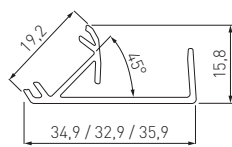

**PROFIL GLAX, KĄTOWY NABIJANY, JEDNOSTRONNY**  
 GLAX EDGE PROFILE – SINGLE-SIDED  
 ПРОФИЛЬ GLAX ТОРЦЕВОЙ, ОДНОСТОРОННИЙ

**NOWOŚĆ  
 NEW  
 НОВИНКА**

	 m	 BOARD mm		
PA-GLAXNB2M16-AL (profil, profile, профиль)	2	16	aluminium, aluminium, алюминий	srebrny, silver, серебристый
PA-GLAXNB3M16-AL (profil, profile, профиль)	3	16		
PA-GLAXNB3M-AL (profil, profile, профиль)	3	18		
PA-GLAXNB2M19-AL (profil, profile, профиль)	2	19		
PA-GLAXNB3M19-AL (profil, profile, профиль)	3	19		