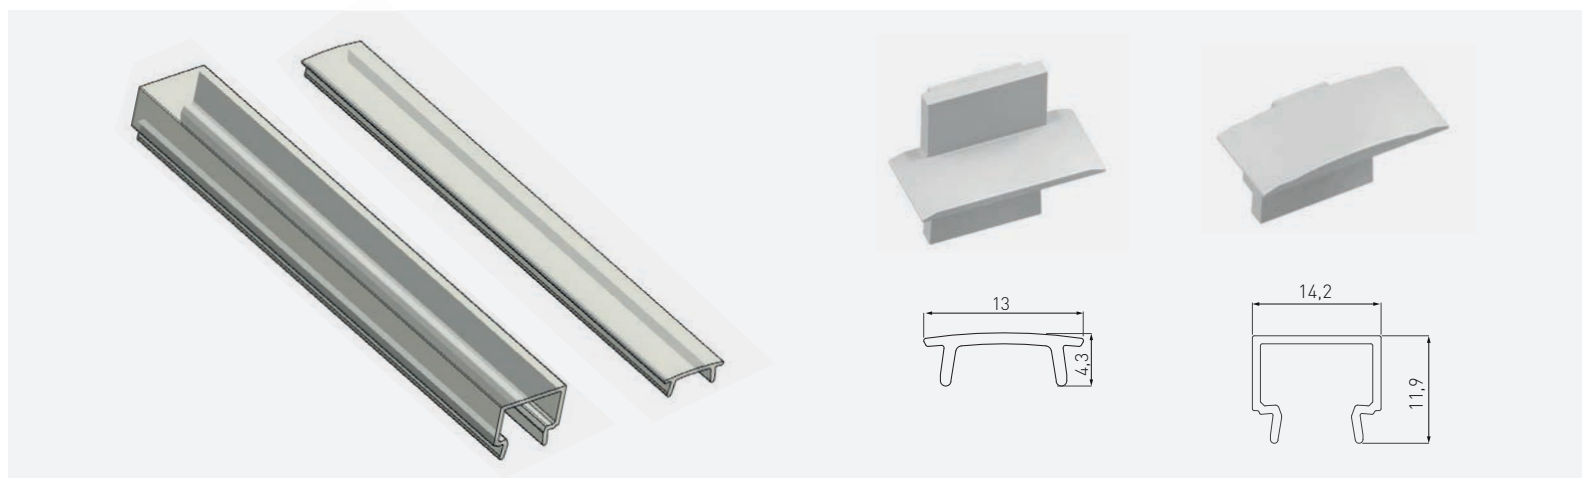

**PROFIL GLAX, Z KOŁNIERZEM MINI - WPUSZCZANY**

GLAX HIGH PROFILE MINI - RECESSED

ПРОФИЛЬ GLAX, ВЫСОКИЙ, ВРЕЗНОЙ

**NOWOŚĆ  
NEW  
НОВИНКА**

	 m		
PA-GLAXMW-AL (profil, profile, профиль)	2 m	aluminium, aluminium, алюминий	srebrny, silver, серебристый
PA-OSMLGLAXM-00 (oslonka, cover, крышка)	2	tworzywo, plastic, пластик	mleczny, frosted, молочный
PA-OSTRGLAXM-00 (oslonka, cover, крышка)			transparentny, transparent, прозрачный
PA-OSMLGLAXMK-00 (oslonka kwadratowa, cover square, крышка квадратная)			mleczny, frosted, молочный
PA-ZASGLAXMW-00 (zaślepka, end cap, заглушка)	-	ABS	szary, gray, серый
PA-ZASGLAXMWK-00 (zaślepka kwadratowa, end cap square, заглушка квадратная)			

## PROFIL GLAX, KĄTOWY - WPUSZCZANY

GLAX EDGE PROFILE – RECESSED

ПРОФИЛЬ GLAX, УГЛОВОЙ, ВРЕЗНОЙ

	 m		
PA-GLAXWPKT-AL (profil, profile, профиль)	2	aluminium, aluminium, алюминий	srebrny, silver, серебристый
PA-OSMLGLAX-00 (oslonka, cover, крышка)	2	tworzywo, plastic, пластик	mleczny, frosted, молочный
PA-OSTRGLAX-00 (oslonka, cover, крышка)			transparentny, transparent, прозрачный