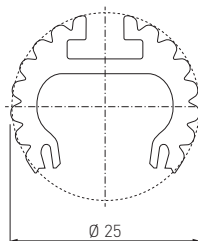

**PROFIL GLAX, PÓŁKOWY MINI**  
 GLAX SHELF PROFILE MINI  
 ПРОФИЛЬ GLAX ПОЛОЧНЫЙ, МИНИ

**NOWOŚĆ**  
**NEW**  
**НОВИНКА**

	 m		
PA-GLAXMPK-AL (profil, profile, профиль)	2	aluminium, aluminium, алюминий	srebrny, silver, серебристый
PA-OSMLGLAXM-00 (oslonka, cover, крышка)	2	tworzywo, plastic, пластик	mleczny, frosted, молочный
PA-OSTRGLAXM-00 (oslonka, cover, крышка)			transparentny, transparent, прозрачный

**PROFIL GLAX, DRAŻKOWY**  
 GLAX RAIL PROFILE  
 ПРОФИЛЬ-ШТАНГА GLAX

**NOWOŚĆ**  
**NEW**  
**НОВИНКА**

	 m		
PA-GLAXDR-AL (profil, profile, профиль)	2	aluminium, aluminium, алюминий	srebrny, silver, серебристый
PA-OSMLGLAX-00 (oslonka, cover, крышка)	2	tworzywo, plastic, пластик	mleczny, frosted, молочный
PA-OSTRGLAX-00 (oslonka, cover, крышка)			transparentny, transparent, прозрачный
PA-ZASGLAXDR-00 (zaślepka, end cap, заглушка)	-	ABS	szary, gray, серый
PA-ZAWGLAXDR-00 (zawieszka, cord, уплотнитель)	-	stal, steel, сталь	chrom, chrome, хром
PA-ROZGLAX-53 (rozetka, rosette, монтажный крепеж)	-	znal	szary, gray, серый