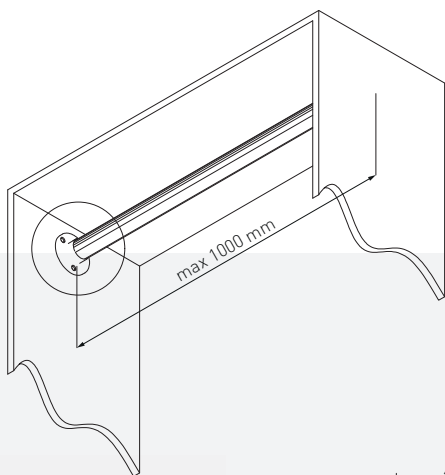

m		
PA-GLAXDR-AL (profil, profile, профиль)	2	aluminium, aluminium, алюминий	srebrny, silver, серебристый
PA-OSMLGLAX-00 (oslonka, cover, крышка)	2	tworzywo, plastic, пластик	mleczny, frosted, молочный
PA-OSTRGLAX-00 (oslonka, cover, крышка)			transparentny, transparent, прозрачный
PA-ZASGLAXDR-00 (zaślepka, end cap, заглушка)	-	ABS	szary, gray, серый
PA-ZAWGLAXDR-00 (zawieszka, cord, уплотнитель)	-	stal, steel, сталь	chrom, chrome, хром
PA-ROZGLAX-53 (rozetka, rosette, монтажный крепеж)	-	znal	szary, gray, серый