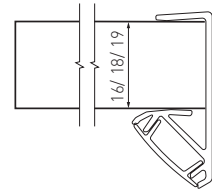

PROFIL GLAX, KĄTOWY NABIJANY, JEDNOSTRONNY
GLAX EDGE PROFILE – SINGLE-SIDED
ПРОФИЛЬ GLAX ТОРЦЕВОЙ, ОДНОСТОРОННИЙ

**NOWOŚĆ
NEW
НОВИНКА**

	m	BOARD mm		
PA-GLAXNB2M16-AL (profil, profile, профиль)	2	16	aluminium, aluminium, алюминий	srebrny, silver, серебристый
PA-GLAXNB3M16-AL (profil, profile, профиль)	3	16		
PA-GLAXNB3M-AL (profil, profile, профиль)	3	18		
PA-GLAXNB2M19-AL (profil, profile, профиль)	2	19		
PA-GLAXNB3M19-AL (profil, profile, профиль)	3	19		

**PROFIL GLAX, KĄTOWY NABIJANY, JEDNOSTRONNY
(DO WYPEŁNIENIA OBRZEŻEM)**
GLAX EDGE PROFILE – SINGLE-SIDED
(OPTION TO FILL WITH MATCHING EDGE BANDING)
ПРОФИЛЬ GLAX ТОРЦЕВОЙ - ОДНОСТОРОННИЙ
(ВОЗМОЖНО ЗАПОЛНЕНИЕ С ИСПОЛЬЗОВАНИЕМ КРОМКИ)

**NOWOŚĆ
NEW
НОВИНКА**

	m	BOARD mm		
PA-GLAXNB2M16-AL (profil, profile, профиль)	2	16	aluminium, aluminium, алюминий	srebrny, silver, серебристый
PA-GLAXNB3M16-AL (profil, profile, профиль)	3	16		
PA-GLAXNB3M-AL (profil, profile, профиль)	3	18		
PA-GLAXNB2M19-AL (profil, profile, профиль)	2	19		
PA-GLAXNB3M19-AL (profil, profile, профиль)	3	19