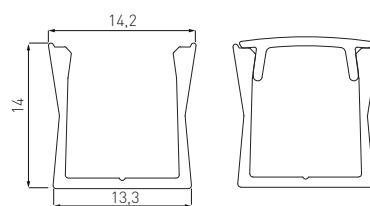

## PROFIL GLAX, NAKŁADANY MINI WYSOKI

GLAX HIGH PROFILE MINI - SURFACE MOUNTED

ПРОФИЛЬ GLAX МИНИ, ВЫСОКИЙ, НАКЛАДНОЙ

**NOWOŚĆ  
NEW  
НОВИНКА**

	 m		
PA-GLAXMKNW-AL (profil, profile, профиль)	2	aluminium, aluminium, алюминий	srebrny, silver, серебристый
PA-OSMLGLAXM-00 (oslonka, cover, крышка)	2	tworzywo, plastic, пластик	mleczny, frosted, молочный
PA-OSTRGLAXM-00 (oslonka, cover, крышка)			transparentny, transparent, прозрачный
PA-ZASGLAXMKNW-00 (zaślepka, end cap, заглушка)	–	ABS	szary, gray, серый