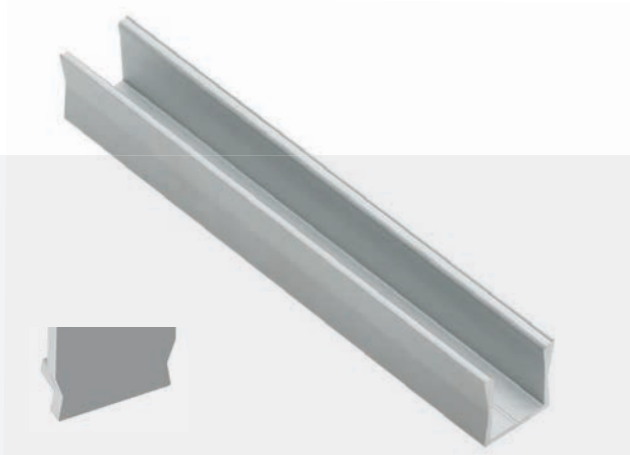

## PROFIL GLAX, NAKŁADANY MINI

GLAX PROFILE MINI - SURFACE MOUNTED

ПРОФИЛЬ GLAX МИНИ, НАКЛАДНОЙ

**NOWOŚĆ  
NEW  
НОВИНКА**

	 m			
PA-GLAXMNK-AL (profil, profile, профиль)	2	aluminium, aluminium, алюминий	srebrny, silver, серебристый	
PA-GLAXMNK3M-AL (profil, profile, профиль)	3			
PA-OSMLGLAXM-00 (oslonka, cover, крышка)	2	tworzywo, plastic, пластик	mleczny, frosted, молочный	
PA-OSMLGLAXM3M-00 (oslonka, cover, крышка)	3			
PA-OSTRGLAXM-00 (oslonka, cover, крышка)	2		transparentny, transparent, прозрачный	
PA-OSTRGLAXM3M-00 (oslonka, cover, крышка)	3			
PA-OSMLGLAXMK-00 (oslonka kwadratowa, cover square, крышка квадратная)	2	ABS	mleczny, frosted, молочный	
PA-OSMLGLAXMO-00 (oslonka okrągła, cover round, крышка круглая)				
PA-ZASGLAXMNK-00 (zaślepka, end cap, заглушка)	-		ABS	szary, gray, серый
PA-ZASGLAXMNKK-00 (zaślepka kwadratowa, end cap square, заглушка квадратная)				
PA-ZASGLAXMNKO-00 (zaślepka okrągła, end cap round, заглушка круглая)				

## PROFIL GLAX, NAKŁADANY MINI WYSOKI

GLAX HIGH PROFILE MINI - SURFACE MOUNTED

ПРОФИЛЬ GLAX МИНИ, ВЫСОКИЙ, НАКЛАДНОЙ

**NOWOŚĆ  
NEW  
НОВИНКА**

	 m		
PA-GLAXMKNW-AL (profil, profile, профиль)	2	aluminium, aluminium, алюминий	srebrny, silver, серебристый
PA-OSMLGLAXM-00 (oslonka, cover, крышка)	2	tworzywo, plastic, пластик	mleczny, frosted, молочный
PA-OSTRGLAXM-00 (oslonka, cover, крышка)			transparentny, transparent, прозрачный
PA-ZASGLAXMKNW-00 (zaślepka, end cap, заглушка)	–	ABS	szary, gray, серый