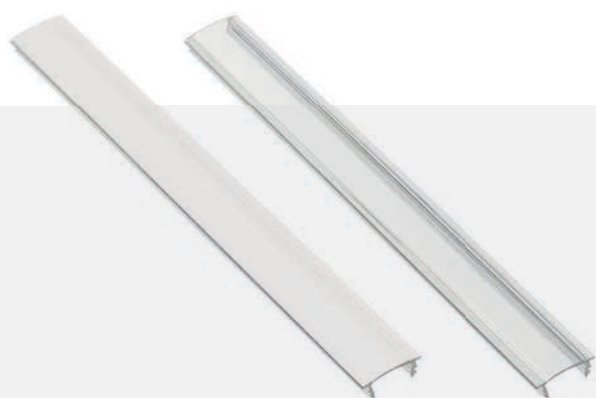

PROFIL GLAX, Z POLIWĘGLANU, WPUSZCZANY

GLAX RECESSED POLYCARBONATE PROFILE

ПРОФИЛЬ GLAX ВРЕЗНОЙ ИЗ ПОЛИКАРБОНАТА

	 m		
PW-PC31209-00 (profil, profile, профиль)	2	tworzywo, plastic, пластик	mleczny, frosted, молочный
PW-PC61209-00 (profil, profile, профиль)			transparentny, transparent, прозрачный