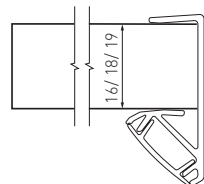

**PROFIL GLAX, DRAŻKOWY**  
 GLAX RAIL PROFILE  
 ПРОФИЛЬ-ШТАНГА GLAX

**NOWOŚĆ**  
**NEW**  
**НОВИНКА**

	 m		
PA-GLAXDR-AL (profil, profile, профиль)	2	aluminium, aluminium, алюминий	srebrny, silver, серебристый
PA-OSMLGLAX-00 (oslonka, cover, крышка)	2	tworzywo, plastic, пластик	mleczny, frosted, молочный
PA-OSTRGLAX-00 (oslonka, cover, крышка)			transparentny, transparent, прозрачный
PA-ZASGLAXDR-00 (zaślepka, end cap, заглушка)	-	ABS	szary, gray, серый
PA-ZAWGLAXDR-00 (zawieszka, cord, уплотнитель)	-	stal, steel, сталь	chrom, chrome, хром
PA-ROZGLAX-53 (rozetka, rosette, монтажный крепеж)	-	znal	szary, gray, серый

**PROFIL GLAX, KĄTOWY NABIJANY, JEDNOSTRONNY**  
 GLAX EDGE PROFILE – SINGLE-SIDED  
 ПРОФИЛЬ GLAX ТОРЦЕВОЙ, ОДНОСТОРОННИЙ

**NOWOŚĆ  
 NEW  
 НОВИНКА**

	 m	 BOARD mm		
PA-GLAXNB2M16-AL (profil, profile, профиль)	2	16	aluminium, aluminium, алюминий	srebrny, silver, серебристый
PA-GLAXNB3M16-AL (profil, profile, профиль)	3	16		
PA-GLAXNB3M-AL (profil, profile, профиль)	3	18		
PA-GLAXNB2M19-AL (profil, profile, профиль)	2	19		
PA-GLAXNB3M19-AL (profil, profile, профиль)	3	19		