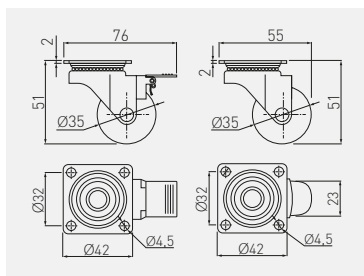

Rolka SHIFT 75
Furniture caster SHIFT 75
Колесная опора SHIFT 75
Ролик мебели SHIFT 75

					
KM-B075MM-00	bez hamulca without break без стопора без тормоза	75	40	przeźroczysty / transparent / прозрачный / прозорий	PC / PU
KM-B075MM-30				brązowy / brown / коричневый / коричневый	
KM-BH75MM-00	z hamulcem with break со стопором з тормозом			przeźroczysty / transparent / прозрачный / прозорий	
KM-BH75MM-30				brązowy / brown / коричневый / коричневый	

Rolka BRAZYLIA 35
Furniture caster BRAZYLIA 35
Колесная опора BRAZYLIA 35
Ролик мебели BRAZYLIA 35

					
KM-RD-35-SF	bez hamulca without break без стопора без тормоза	35	30	przeźroczysty / transparent / прозрачный / прозорий	PC, PU
KM-RD-35-SF-20				czarny / black / чёрный / черный	
KM-RD-35-CF	z hamulcem with break со стопором з тормозом			przeźroczysty / transparent / прозрачный / прозорий	
KM-RD-35-CF-20				czarny / black / чёрный / черный	