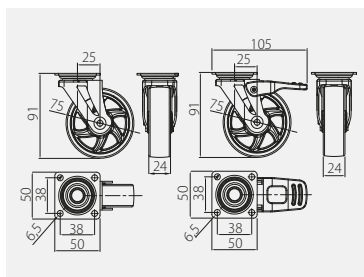

Rolka SHIFT 75
Furniture caster SHIFT 75
Колесная опора SHIFT 75
Ролик мебели SHIFT 75

					
KM-B075MM-00	bez hamulca without break без стопора без тормоза	75	40	przeźroczysty / transparent / прозрачный / прозорий	PC / PU
KM-B075MM-30				brązowy / brown / коричневый / коричневый	
KM-BH75MM-00	z hamulcem with break со стопором з тормозом			przeźroczysty / transparent / прозрачный / прозорий	
KM-BH75MM-30				brązowy / brown / коричневый / коричневый	

Rolka BRAZYLIA 35
Furniture caster BRAZYLIA 35
Колесная опора BRAZYLIA 35
Ролик мебели BRAZYLIA 35

					
KM-RD-35-SF	bez hamulca without break без стопора без тормоза	35	30	przeźroczysty / transparent / прозрачный / прозорий	PC, PU
KM-RD-35-SF-20				czarny / black / чёрный / черный	
KM-RD-35-CF	z hamulcem with break со стопором з тормозом			przeźroczysty / transparent / прозрачный / прозорий	
KM-RD-35-CF-20				czarny / black / чёрный / черный	