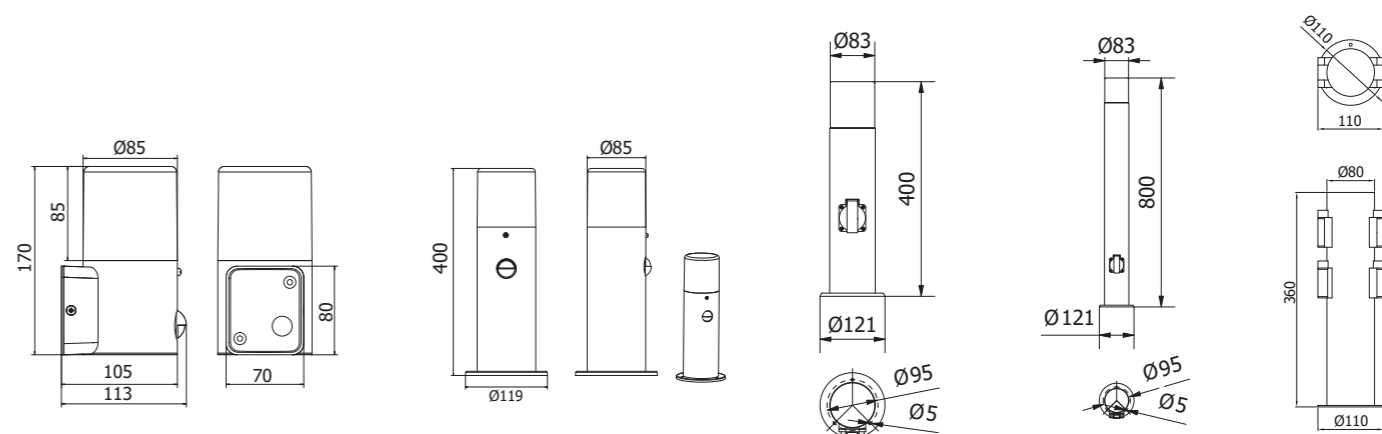

OS-COR0UAP-30 OS-CORP40P-30 OS-CORP40G-30 OS-CORP80G-30 OS-CORP36G-30