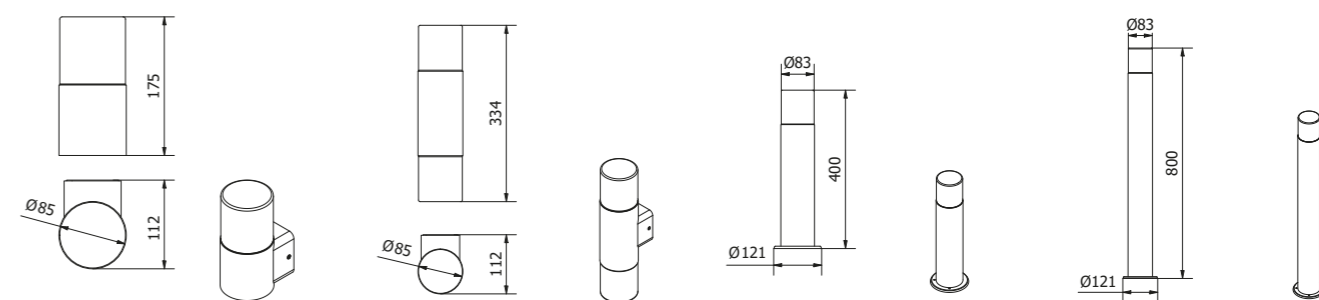

CORTA

OS-COR0UA-30 OS-CORDUA-30 OS-CORP40-30 OS-CORP80-30

OS-CORP40P-30* OS-COR0UAP-30* OS-CORP40G-30 OS-CORP80G-30 OS-CORP36G-30

Model	Power	Socket	IP	Light Source	Weight	Barcode
OS-COR0UA-30	MAX 25 W	-	IP44	E27	444 g	5902801288951
OS-CORDUA-30				2xE27	700 g	5902801289002
OS-CORP40-30				E27	711 g	5902801288944
OS-CORP80-30				E27	1307 g	5902801289088
OS-CORP40P-30*				E27	750 g	5902801337444
OS-COR0UAP-30*				E27	450 G	5902801337376
OS-CORP40G-30	1 x SCHUKO	IP54	-	E27	711 g	5902801227417
OS-CORP80G-30	1 x SCHUKO			E27	1307 g	5902801309113
OS-CORP36G-30	4 x SCHUKO			-	630 g	5902801336973