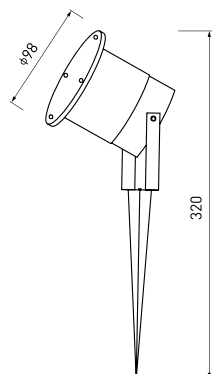

PL Oprawa ogrodowa **EN** Garden fitting **DE** Gartenleuchte **RU** Садовый светильник **CZ** Zahradní svítidlo
SK Záhradné svetidlo **HU** Kerti lámpatest **HR** Vrtno rasvjetno tijelo **FR** Luminaire de jardin **ES** Luminaria para jardín
IT Portalamada da giardino **RO** Corp de iluminat pentru grădină **LT** Sodinis šviestuvas **LV** Dārza gaismeklis
EE Aiavalgusti **PT** Luminária de jardim **BY** Садовы свяцільнік **UA** Садовий світильник **BG** Градинско осветително тяло
SI Vrtna svetilka **BA** Vrtno rasvjetno tijelo **ME** Vrtno rasvjetno tijelo **RS** Баштенско расветно тело **MK** Светилка
за во градина **MD** Corp de iluminat pentru grădină

OS-DIEGOGU10-80

OS-DIEGOGU10-20

OS-DIEGOGU10-20	max 35 W	aluminium, aluminium, алюминий, алюміній	czarny, black, черный, чорний	330 g	5901867185716
OS-DIEGOGU10-80			szary, grey, серый, сірий		5902801256493