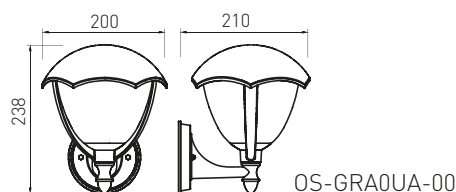

OS-GRA0UA-00