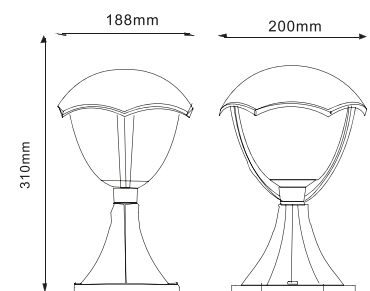

OS-GRA31P-00