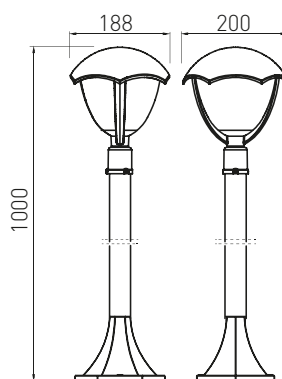

OS-GRA00P-00