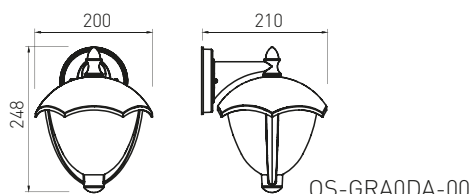

GRANDE

OS-GRA0DA-00

OS-GRA0UA-00

OS-GRA00P-00

OS-GRA31P-00

OS-GRA0DA-00	aluminium, PC	E27	627 g	5901867199133	
OS-GRA0UA-00			1020 g	5901867199119	
OS-GRA00P-00			627 g	5901867199157	
OS-GRA31P-00			540 g	5902801337390	