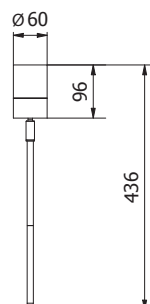

## GRAZIE

OS-GRAZIEGU10-20

OS-GRAZIEGU10-01

Icon	Icon	Icon	Icon
OS-GRAZIEGU10-20	max 20 W	740 g	5902801335181
OS-GRAZIEGU10-01			5902801335419