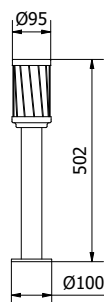

KERTA

OS-KERT0UA-30

OS-KERTP40-30

OS-KERTP80-30

Icon	Icon	Icon	Icon
OS-KERT0UA-30	max. 12W	690 g	5902801227325
OS-KERTP40-30		975 g	5902801227455
OS-KERTP80-30		1350 g	5902801227493

OS-KERT0UA-30

OS-KERTP40-30