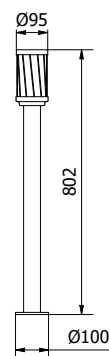

KERTA

OS-KERT0UA-30

OS-KERTP40-30

OS-KERTP80-30

Icon	Icon	Icon	Icon
OS-KERT0UA-30	max. 12W	690 g	5902801227325
OS-KERTP40-30		975 g	5902801227455
OS-KERTP80-30		1350 g	5902801227493

OS-KERT0UA-30

OS-KERTP40-30