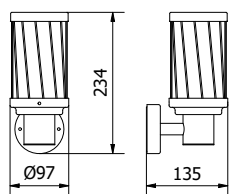

KERTA

OS-KERT0UA-30

OS-KERTP40-30

OS-KERTP80-30

Icon	Icon	Icon	Icon
OS-KERT0UA-30	max. 12W	690 g	5902801227325
OS-KERTP40-30		975 g	5902801227455
OS-KERTP80-30		1350 g	5902801227493

OS-KERT0UA-30

OS-KERTP40-30