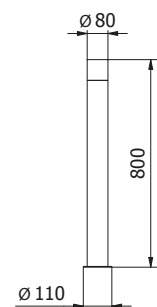

OS-LARGP80-30