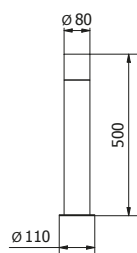

OS-LARGP40-30