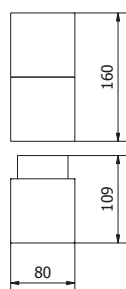

## LARGO

OS-LARG0UA-30

OS-LARGP40-30

OS-LARGP40G-30

OS-LARGP40P-30

OS-LARGP36G-30

OS-LARGP80-30

OS-LARG0UA-30	max 15 W	E27	44	-	450 g	5902801335259
OS-LARGP40-30					820 g	5902801335686
OS-LARGP80-30					1120 g	5902801335990
OS-LARGP40G-30					990 g	5902801336232
OS-LARGP36G-30		-	54	schuko x4	830 g	5902801337055
OS-LARGP40P-30*	max 15 W	E27	44	-	1005 g	5902801336997