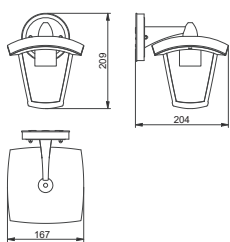

OS-MARINADA-00

OS-MARINAUA-00

OS-MARINAP-00

OS-MARINAP3-00

OS-MARINAH-00

OS-TMG30CM-00

OS-MARINADA-00	max. 20W	750 g	5902801205583
OS-MARINAUA-00			5902801205637
OS-MARINAP-00			5902801205798
OS-MARINAP3-00			5902801205804
OS-MARINAH-00			5902801205743
OS-TMG30CM-00		500 g	5902801224645