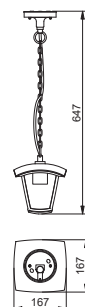

PL Oprawa ogrodowa **EN** Garden fitting **DE** Gartenleuchte **RU** Садовый светильник **CS** Zahradní svítidlo **SK** Záhradné svietidlo
HU Kerti lámpatest **HR** Vrtno rasvjetno tijelo **FR** Luminaire de jardin **ES** Luminaria para jardín **IT** Portalamпада da giardino **RO** Corp de iluminat pentru grădină **LT** Sodinis šviestuvas **LV** Dārza gaismeklis **ET** Aiavalgusti **PT** Luminária de jardim **BE** Садовы свцяльнік
UK Садовий світильник **BG** Градинско осветително тяло **SL** Vrtna svetilka **BS** Vrtno rasvjetno tijelo **SRP** Vrtno rasvjetno tijelo
SR Баштенско расветно тело **MK** Светил- ка за во градина **MO** Corp de iluminat pentru grădină
MARINA

OS-MARINADA-00

OS-MARINAUA-00

OS-MARINAP-00

OS-MARINAP3-00

OS-MARINAH-00

OS-TMG30CM-00

X-ON Electronics

Largest Supplier of Electrical and Electronic Components

Click to view similar products for GTV manufacturer:

Other Similar products are found below :

[AE-WBCUNI-10DIM](#) [AE-WBEZDC-10S](#) [AE-WBEZDK15-10](#) [AE-WBEZD-NB](#) [AE-WBEZDPIR2-20](#) [AE-WDBP2CCT-10](#) [AE-WDBP2CCT-20](#) [AE-WDSB-10DIM](#) [AE-WDSC-10DIM](#) [AE-WLPR-60P2](#) [AE-WPDRW-00](#) [GT-A60NW10W-3](#) [GT-A60NW12W-3](#) [GT-A60WW12W-3](#) [GT-A60WW9W-3](#) [GT-B45CNW5W-3](#) [GT-B45CWW5W-3](#) [GT-B45NW5W-3](#) [GT-B45WW5W-3](#) [GT-C37NW5W-3](#) [GT-C37WW5W-3](#) [GT-FLR20WC-64](#) [GT-FLR30WC-40](#) [GT-FLR50WC-40](#) [GT-FLR50WC-64](#) [GT-GCR10W-40](#) [GT-GCR10W-64](#) [GT-GCR30W-40](#) [GT-GCR30W-64](#) [GT-GCR50W-64](#) [GT-GCRCR-10](#) [GT-GCX100W-64](#) [GT-GCX10W-64](#) [GT-GCX150W-40](#) [GT-GCX150W-64](#) [GT-GCX200W-40](#) [GT-GCX20W-40](#) [GT-GCX30W-40](#) [GT-GCX30W-64](#) [GT-GCX50W-40](#) [GT-GCX50W-64](#) [GT-GCX70W-64](#) [GT-GU10WW5W-3](#) [GT-PC2A60-12](#) [GT-PC3010-64](#) [GT-PC5010-30](#) [GT-PC5010-64](#) [GT-PZ2A60-10W](#) [GT-PZ2A60-12](#) [LD-A60FLE8M-40](#)