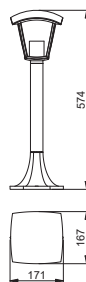

OS-MARINAP-00