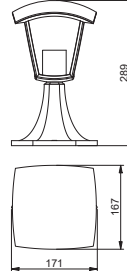

OS-MARINAP3-00