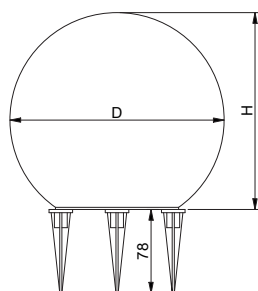

## MARMO

OS-MARMO25-00

OS-MARMO28-00

OS-MARMO38-00

OS-MARMO25-00	max. 20W	812 g	5902801211294
OS-MARMO28-00		950 g	5902801224706
OS-MARMO38-00		1700 g	5902801224683

	D	H
OS-MARMO25-00	ø 250	230
OS-MARMO28-00	ø 280	250
OS-MARMO38-00	ø 380	350