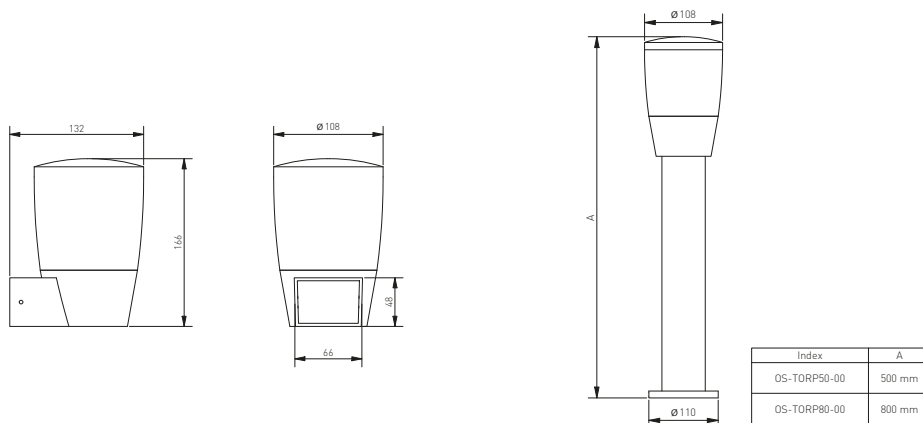

**TORO**

Icon: Folder	Icon: W	Icon: E27	Icon: Bottle	Icon: Barcode
OS-TOR0AU-00	MAX 15 W	E27	540 g	5902801337048
OS-TORP50-00			700g	5902801337000
OS-TORP80-00			870g	5902801337116