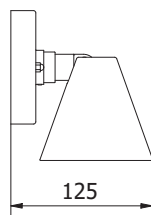

## LUSTINO

OS-USTI0UD-30

OS-USTIP40-30

OS-USTIP80-30

			
OS-USTI0UD-30	max 25 W	435 g	5902801335327
OS-USTIP40-30		790 g	5902801335273
OS-USTIP80-30		1140 g	5902801335396

OS-USTI0UD-30

OS-USTIP40-30

OS-USTIP80-30