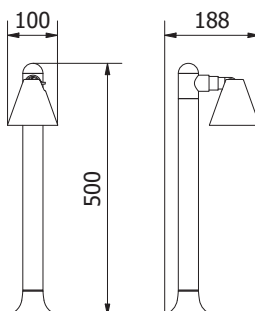

## LUSTINO

OS-USTI0UD-30

OS-USTIP40-30

OS-USTIP80-30

			
OS-USTI0UD-30	max 25 W	435 g	5902801335327
OS-USTIP40-30		790 g	5902801335273
OS-USTIP80-30		1140 g	5902801335396

OS-USTI0UD-30

OS-USTIP40-30

OS-USTIP80-30