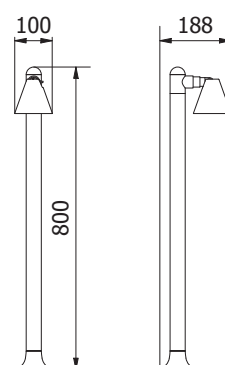

## LUSTINO

OS-USTI0UD-30

OS-USTIP40-30

OS-USTIP80-30

			
OS-USTI0UD-30	max 25 W	435 g	5902801335327
OS-USTIP40-30		790 g	5902801335273
OS-USTIP80-30		1140 g	5902801335396

OS-USTI0UD-30

OS-USTIP40-30

OS-USTIP80-30