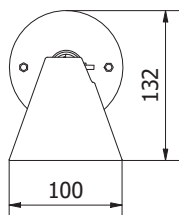

## LUSTINO

OS-USTI0UD-30

OS-USTIP40-30

OS-USTIP80-30

			
OS-USTI0UD-30	max 25 W	435 g	5902801335327
OS-USTIP40-30		790 g	5902801335273
OS-USTIP80-30		1140 g	5902801335396

OS-USTI0UD-30

OS-USTIP40-30

OS-USTIP80-30