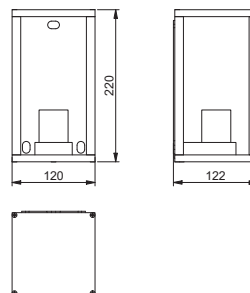

OS-VENTANAH-00

OS-VENTANAUA-00

OS-VENTANAH-00	max. 20W	1312g	5902801225055
OS-VENTANAUA-00		1140g	5902801282423

OS-VENTANAH-00

OS-VENTANAUA-00