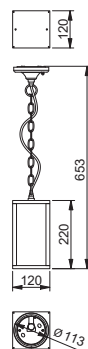

OS-VENTANAH-00