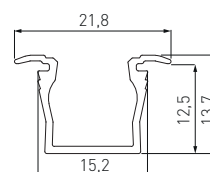

**PROFIL GLAX, Z KOŁNIERZEM MINI - WPUSZCZANY**

GLAX HIGH PROFILE MINI - RECESSED

ПРОФИЛЬ GLAX, ВЫСОКИЙ, ВРЕЗНОЙ

**NOWOŚĆ  
NEW  
НОВИНКА**

	 m		
PA-GLAXMW-AL (profil, profile, профиль)	2 m	aluminium, aluminium, алюминий	srebrny, silver, серебристый
PA-OSMLGLAXM-00 (oslonka, cover, крышка)	2	tworzywo, plastic, пластик	mleczny, frosted, молочный
PA-OSTRGLAXM-00 (oslonka, cover, крышка)			transparentny, transparent, прозрачный
PA-OSMLGLAXMK-00 (oslonka kwadratowa, cover square, крышка квадратная)			mleczny, frosted, молочный
PA-ZASGLAXMW-00 (zaślepka, end cap, заглушка)	-	ABS	szary, gray, серый
PA-ZASGLAXMWK-00 (zaślepka kwadratowa, end cap square, заглушка квадратная)			