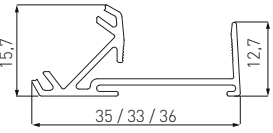

PROFIL GLAX, KĄTOWY NABIJANY, JEDNOSTRONNY
GLAX EDGE PROFILE – SINGLE-SIDED
ПРОФИЛЬ GLAX ТОРЦЕВОЙ, ОДНОСТОРОННИЙ

**NOWOŚĆ
NEW
НОВИНКА**

	m	BOARD mm		
PA-GLAXNBJ2M16-AL (profil, profile, профиль)	2	16	aluminium, aluminium, алюминий	srebrny, silver, серебристый
PA-GLAXNBJ3M16-AL (profil, profile, профиль)	3	16		
PA-GLAXNBJ3M-AL (profil, profile, профиль)	3	18		
PA-GLAXNBJ2M19-AL (profil, profile, профиль)	2	19		
PA-GLAXNBJ3M19-AL (profil, profile, профиль)	3	19		

**PROFIL GLAX, KĄTOWY NABIJANY, JEDNOSTRONNY
(DO WYPEŁNIENIA OBRZEŻEM)**
GLAX EDGE PROFILE – SINGLE-SIDED
(OPTION TO FILL WITH MATCHING EDGE BANDING)
ПРОФИЛЬ GLAX ТОРЦЕВОЙ - ОДНОСТОРОННИЙ
(ВОЗМОЖНО ЗАПОЛНЕНИЕ С ИСПОЛЬЗОВАНИЕМ КРОМКИ)

**NOWOŚĆ
NEW
НОВИНКА**

	m	BOARD mm		
PA-GLAXNBJW2M16-AL (profil, profile, профиль)	2	16	aluminium, aluminium, алюминий	srebrny, silver, серебристый
PA-GLAXNBJW3M16-AL (profil, profile, профиль)	3	16		
PA-GLAXNBJW3M-AL (profil, profile, профиль)	3	18		
PA-GLAXNBJW2M19-AL (profil, profile, профиль)	2	19		
PA-GLAXNBJW3M19-AL (profil, profile, профиль)	3	19