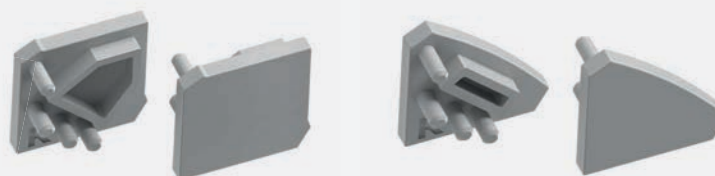

**PROFIL GLAX, KĄTOWY - WPUSZCZANY**

GLAX EDGE PROFILE – RECESSED

ПРОФИЛЬ GLAX, УГЛОВОЙ, ВРЕЗНОЙ

	 m		
PA-GLAXWPKT-AL (profil, profile, профиль)	2	aluminium, aluminium, алюминий	srebrny, silver, серебристый
PA-OSMLGLAX-00 (oslonka, cover, крышка)	2	tworzywo, plastic, пластик	mleczny, frosted, молочный
PA-OSTRGLAX-00 (oslonka, cover, крышка)			transparentny, transparent, прозрачный

**PROFIL GLAX, KĄTOWY**

GLAX EDGE PROFILE

ПРОФИЛЬ GLAX, УГЛОВОЙ

	 m		
PA-GLAXKT-AL (profil, profile, профиль)	2	aluminium, aluminium, алюминий	srebrny, silver, серебристый
PA-GLAXKT3M-AL (profil, profile, профиль)	3		
PA-OSMLGLAX-00 (oslonka, cover, крышка)	2	tworzywo, plastic, пластик	mleczny, frosted, молочный
PA-OSMLGLAX3M-00 (oslonka, cover, крышка)	3		
PA-OSTRGLAX-00 (oslonka, cover, крышка)	2		transparentny, transparent, прозрачный
PA-OSTRGLAX3M-00 (oslonka, cover, крышка)	3		
PA-ZASGLAXKT-00 (zaśllepka, end cap, заглушка)	–	ABS	szary, gray, серый

**PROFIL GLAX, KĄTOWY - NAKŁADANY**  
**GLAX EDGE PROFILE – APPLIED**  
**ПРОФИЛЬ GLAX, УГЛОВОЙ, НАКЛАДНОЙ**

	 m		
PA-GLAXNKKT-AL (profil, profile, профиль)	2	aluminium, aluminium, алюминий	srebrny, silver, серебристый
PA-GLAXNKKT-3M-AL (profil, profile, профиль)	3		
PA-OSMLGLAX-00 (oslonka, cover, крышка)	2	tworzywo, plastic, пластик	mleczny, frosted, молочный
PA-OSMLGLAX3M-00 (oslonka, cover, крышка)	3		
PA-OSTRGLAX-00 (oslonka, cover, крышка)	2		
PA-OSTRGLAX3M-00 (oslonka, cover, крышка)	3		transparentny, transparent, прозрачный
PA-OSMLGLAXT-00 (oslonka trójkątna, cover triangle, крышка треугольная)	2		mleczny, frosted, молочный
PA-ZASGLAXNKKT-00 (zaślepka, end cap, заглушка)	-	ABS	szary, gray, серый
PA-ZASGLAXNKKTT-00 (zaślepka trójkątna, end cap triangle, заглушка треугольная)			