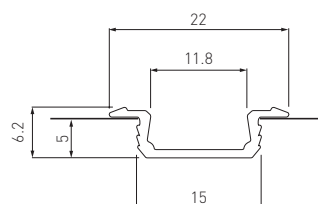

PROFIL GLAX, NAKŁADANY MINI WYSOKI

GLAX HIGH PROFILE MINI - SURFACE MOUNTED

ПРОФИЛЬ GLAX МИНИ, ВЫСОКИЙ, НАКЛАДНОЙ

**NOWOŚĆ
NEW
НОВИНКА**

	m		
PA-GLAXMKNW-AL (profil, profile, профиль)	2	aluminium, aluminium, алюминий	srebrny, silver, серебристый
PA-OSMLGLAXM-00 (oslonka, cover, крышка)	2	tworzywo, plastic, пластик	mleczny, frosted, молочный
PA-OSTRGLAXM-00 (oslonka, cover, крышка)			transparentny, transparent, прозрачный
PA-ZASGLAXMKNW-00 (zaślepka, end cap, заглушка)	–	ABS	szary, gray, серый

PROFIL GLAX, WPUSZCZANY GLAX

RECESSED PROFILE

ПРОФИЛЬ GLAX, ВРЕЗНОЙ

	m		
PA-GLAX-AL (profil, profile, профиль)	2	aluminium, aluminium, алюминий	srebrny, silver, серебристый
PA-GLAX3M-AL (profil, profile, профиль)	3		
PA-OSMLGLAX-00 (oslonka, cover, крышка)	2	tworzywo, plastic, пластик	mleczny, frosted, молочный
PA-OSMLGLAX3M-00 (oslonka, cover, крышка)	3		
PA-OSTRGLAX-00 (oslonka, cover, крышка)	2		transparentny, transparent, прозрачный
PA-OSTRGLAX3M-00 (oslonka, cover, крышка)	3		
PA-ZASGLAX-00 (zaślepka, end cap, заглушка)	–	ABS	szary, gray, серый