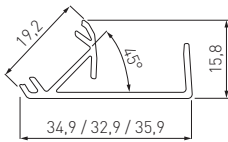

**PROFIL GLAX, KĄTOWY NABIJANY, JEDNOSTRONNY**  
 GLAX EDGE PROFILE – SINGLE-SIDED  
 ПРОФИЛЬ GLAX ТОРЦЕВОЙ, ОДНОСТОРОННИЙ

**NOWOŚĆ  
 NEW  
 НОВИНКА**

	 m	 BOARD mm		
PA-GLAXNBJ2M16-AL (profil, profile, профиль)	2	16	aluminium, aluminium, алюминий	srebrny, silver, серебристый
PA-GLAXNBJ3M16-AL (profil, profile, профиль)	3	16		
PA-GLAXNBJ3M-AL (profil, profile, профиль)	3	18		
PA-GLAXNBJ2M19-AL (profil, profile, профиль)	2	19		
PA-GLAXNBJ3M19-AL (profil, profile, профиль)	3	19		