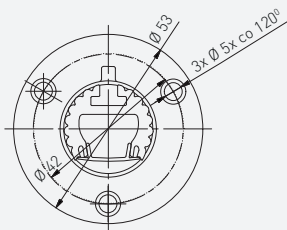

m		
PA-GLAXDR-AL (profil, profile, профиль)	2	aluminium, aluminium, алюминий	srebrny, silver, серебристый
PA-OSMLGLAX-00 (oslonka, cover, крышка)	2	tworzywo, plastic, пластик	mleczny, frosted, молочный
PA-OSTRGLAX-00 (oslonka, cover, крышка)			transparentny, transparent, прозрачный
PA-ZASGLAXDR-00 (zaślepka, end cap, заглушка)	-	ABS	szary, gray, серый
PA-ZAWGLAXDR-00 (zawieszka, cord, уплотнитель)	-	stal, steel, сталь	chrom, chrome, хром
PA-ROZGLAX-53 (rozetka, rosette, монтажный крепеж)	-	znal	szary, gray, серый