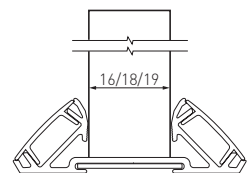

**NOWOŚĆ  
 NEW  
 НОВИНКА**

	 m	 BOARD mm		
PA-GLAXNBJW2M16-AL (profil, profile, профиль)	2	16	aluminium, aluminium, алюминий	srebrny, silver, серебристый
PA-GLAXNBJW3M16-AL (profil, profile, профиль)	3	16		
PA-GLAXNBJW3M-AL (profil, profile, профиль)	3	18		
PA-GLAXNBJW2M19-AL (profil, profile, профиль)	2	19		
PA-GLAXNBJW3M19-AL (profil, profile, профиль)	3	19		

**PROFIL GLAX, KĄTOWY NABIJANY, DWUSTRONNY**  
**GLAX EDGE PROFILE – DOUBLE-SIDED**  
**ПРОФИЛЬ GLAX, КРОМОЧНЫЙ, ДВУСТОРОННИЙ**

**NOWOŚĆ**  
**NEW**  
**НОВИНКА**

	 m	 BOARD mm		
PA-GLAXNBD2M16-AL (profil, profile, профиль)	2	16	aluminium, aluminium, алюминий	srebrny, silver, серебристый
PA-GLAXNBD3M16-AL (profil, profile, профиль)	3	16		
PA-GLAXNBD3M-AL	3	18		
PA-GLAXNBD2M19-AL (profil, profile, профиль)	2	19		
PA-GLAXNBD3M19-AL (profil, profile, профиль)	3	19		