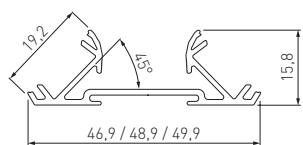

**NOWOŚĆ  
 NEW  
 НОВИНКА**

	 m	 BOARD mm		
PA-GLAXNBJW2M16-AL (profil, profile, профиль)	2	16	aluminium, aluminium, алюминий	srebrny, silver, серебристый
PA-GLAXNBJW3M16-AL (profil, profile, профиль)	3	16		
PA-GLAXNBJW3M-AL (profil, profile, профиль)	3	18		
PA-GLAXNBJW2M19-AL (profil, profile, профиль)	2	19		
PA-GLAXNBJW3M19-AL (profil, profile, профиль)	3	19		

**PROFIL GLAX, KĄTOWY NABIJANY, DWUSTRONNY**  
**GLAX EDGE PROFILE – DOUBLE-SIDED**  
**ПРОФИЛЬ GLAX, КРОМОЧНЫЙ, ДВУСТОРОННИЙ**

**NOWOŚĆ**  
**NEW**  
**НОВИНКА**

	 m	 BOARD mm		
PA-GLAXNBD2M16-AL (profil, profile, профиль)	2	16	aluminium, aluminium, алюминий	srebrny, silver, серебристый
PA-GLAXNBD3M16-AL (profil, profile, профиль)	3	16		
PA-GLAXNBD3M-AL	3	18		
PA-GLAXNBD2M19-AL (profil, profile, профиль)	2	19		
PA-GLAXNBD3M19-AL (profil, profile, профиль)	3	19		