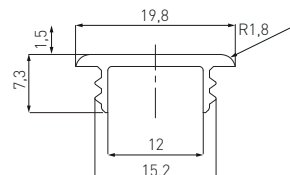

m		
PW-PC31209-00 (profil, profile, профиль)	2	tworzywo, plastic, пластик	mleczny, frosted, молочный
PW-PC61209-00 (profil, profile, профиль)			transparentny, transparent, прозрачный