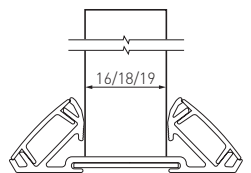

m	BOARD mm		
PA-GLAXNBDW2M16-AL (profil, profile, профиль)	2	16	aluminium, aluminium, алюминий	srebrny, silver, серебристый
PA-GLAXNBDW3M16-AL (profil, profile, профиль)	3	16		
PA-GLAXNBDW3M-AL (profil, profile, профиль)	3	18		
PA-GLAXNBDW2M19-AL (profil, profile, профиль)	2	19		
PA-GLAXNBDW3M19-AL (profil, profile, профиль)	3	19		
PA-OSMLGLAX3M-00 (oslonka, cover, крышка)	3	-	tworzywo, plastic, пластик	mleczny, frosted, молочный
PA-OSTRGLAX3M-00 (oslonka, cover, крышка)				transparentny, transparent, прозрачный