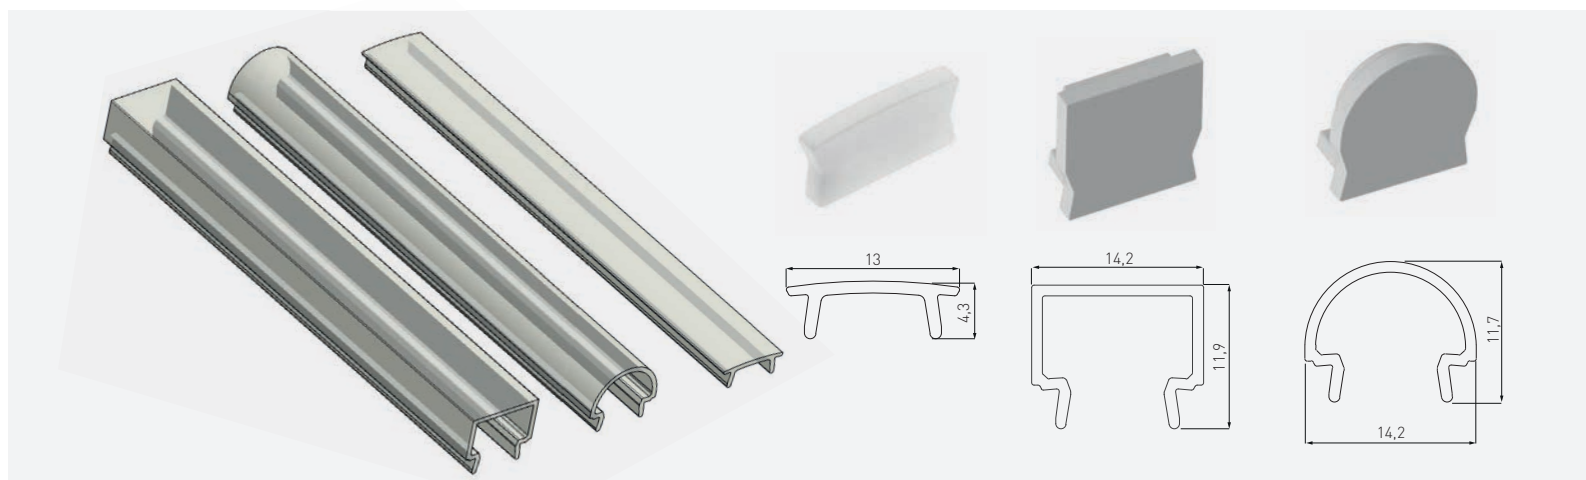

## PROFIL GLAX, NAKŁADANY MINI

GLAX PROFILE MINI - SURFACE MOUNTED

ПРОФИЛЬ GLAX МИНИ, НАКЛАДНОЙ

**NOWOŚĆ  
NEW  
НОВИНКА**

	 m		
PA-GLAXMNK-AL (profil, profile, профиль)	2	aluminium, aluminium, алюминий	srebrny, silver, серебристый
PA-GLAXMNK3M-AL (profil, profile, профиль)	3		
PA-OSMLGLAXM-00 (oslonka, cover, крышка)	2	tworzywo, plastic, пластик	mleczny, frosted, молочный
PA-OSMLGLAXM3M-00 (oslonka, cover, крышка)	3		
PA-OSTRGLAXM-00 (oslonka, cover, крышка)	2		transparentny, transparent, прозрачный
PA-OSTRGLAXM3M-00 (oslonka, cover, крышка)	3		
PA-OSMLGLAXMK-00 (oslonka kwadratowa, cover square, крышка квадратная)	2		mleczny, frosted, молочный
PA-OSMLGLAXMO-00 (oslonka okrągła, cover round, крышка круглая)			
PA-ZASGLAXMNK-00 (zaślepka, end cap, заглушка)	-	ABS	szary, gray, серый
PA-ZASGLAXMNKK-00 (zaślepka kwadratowa, end cap square, заглушка квадратная)			
PA-ZASGLAXMNKO-00 (zaślepka okrągła, end cap round, заглушка круглая)			