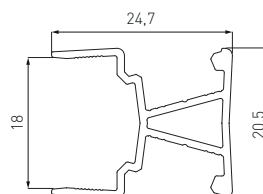

**PROFIL GLAX KĄTOWY - NABIJANY WĄSKI JEDNOSTRONNY**  
 GLAX EDGE PROFILE - SINGLE-SIDED, NARROW  
 ПРОФИЛЬ GLAX, КРОМОЧНЫЙ, ОДНОСТОРОННИЙ, УГЛОВОЙ

**NOWOŚĆ  
 NEW  
 НОВИНКА**

	 m		
PA-GLAXMNBW3M-AL (profil, profile, профиль)	3	aluminium, aluminium, алюминий	srebrny, silver, серебристый
PA-OSMLGLAXM3M-00 (oslonka, cover, крышка)	3	tworzywo, plastic, пластик	mleczny, frosted, молочный
PA-OSTRGLAXM3M-00 (oslonka, cover, крышка)			transparent, transparent, прозрачный

**PROFIL GLAX KĄTOWY - NABIJANY WĄSKI DWUSTRONNY**  
 GLAX EDGE PROFILE - DOUBLE-SIDED, NARROW  
 ПРОФИЛЬ GLAX, КРОМОЧНЫЙ, ДВУХСТОРОННИЙ, УГЛОВОЙ

**NOWOŚĆ  
 NEW  
 НОВИНКА**

	 m		
PA-GLAXMNBW3M-AL (profil, profile, профиль)	3	aluminium, aluminium, алюминий	srebrny, silver, серебристый
PA-OSMLGLAXM3M-00 (oslonka, cover, крышка)	3	tworzywo, plastic, пластик	mleczny, frosted, молочный
PA-OSTRGLAXM3M-00 (oslonka, cover, крышка)			transparentny, transparent, прозрачный