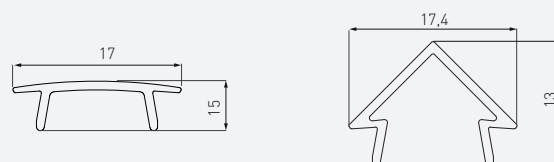

**PROFIL GLAX, KĄTOWY**

GLAX EDGE PROFILE

ПРОФИЛЬ GLAX, УГЛОВОЙ

	 m		
PA-GLAXKT-AL (profil, profile, профиль)	2	aluminium, aluminium, алюминий	srebrny, silver, серебристый
PA-GLAXKT3M-AL (profil, profile, профиль)	3		
PA-OSMLGLAX-00 (oslonka, cover, крышка)	2	tworzywo, plastic, пластик	mleczny, frosted, молочный
PA-OSMLGLAX3M-00 (oslonka, cover, крышка)	3		
PA-OSTRGLAX-00 (oslonka, cover, крышка)	2		transparentny, transparent, прозрачный
PA-OSTRGLAX3M-00 (oslonka, cover, крышка)	3		
PA-ZASGLAXKT-00 (zaśllepka, end cap, заглушка)	–	ABS	szary, gray, серый

**PROFIL GLAX, KĄTOWY - NAKŁADANY**  
**GLAX EDGE PROFILE – APPLIED**  
**ПРОФИЛЬ GLAX, УГЛОВОЙ, НАКЛАДНОЙ**

	 m		
PA-GLAXNKKT-AL (profil, profile, профиль)	2	aluminium, aluminium, алюминий	srebrny, silver, серебристый
PA-GLAXNKKT-3M-AL (profil, profile, профиль)	3		
PA-OSMLGLAX-00 (oslonka, cover, крышка)	2	tworzywo, plastic, пластик	mleczny, frosted, молочный
PA-OSMLGLAX3M-00 (oslonka, cover, крышка)	3		
PA-OSTRGLAX-00 (oslonka, cover, крышка)	2		
PA-OSTRGLAX3M-00 (oslonka, cover, крышка)	3		transparentny, transparent, прозрачный
PA-OSMLGLAXT-00 (oslonka trójkątna, cover triangle, крышка треугольная)	2		mleczny, frosted, молочный
PA-ZASGLAXNKKT-00 (zaślepka, end cap, заглушка)	-	ABS	szary, gray, серый
PA-ZASGLAXNKKTT-00 (zaślepka trójkątna, end cap triangle, заглушка треугольная)			