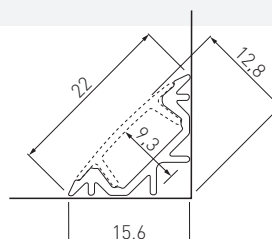

PROFIL GLAX, KĄTOWY - WPUSZCZANY

GLAX EDGE PROFILE – RECESSED

ПРОФИЛЬ GLAX, УГЛОВОЙ, ВРЕЗНОЙ

	 m		
PA-GLAXWPKT-AL (profil, profile, профиль)	2	aluminium, aluminium, алюминий	srebrny, silver, серебристый
PA-OSMLGLAX-00 (oslonka, cover, крышка)	2	tworzywo, plastic, пластик	mleczny, frosted, молочный
PA-OSTRGLAX-00 (oslonka, cover, крышка)			transparentny, transparent, прозрачный

PROFIL GLAX, KĄTOWY

GLAX EDGE PROFILE

ПРОФИЛЬ GLAX, УГЛОВОЙ

	 m		
PA-GLAXKT-AL (profil, profile, профиль)	2	aluminium, aluminium, алюминий	srebrny, silver, серебристый
PA-GLAXKT3M-AL (profil, profile, профиль)	3		
PA-OSMLGLAX-00 (oslonka, cover, крышка)	2	tworzywo, plastic, пластик	mleczny, frosted, молочный
PA-OSMLGLAX3M-00 (oslonka, cover, крышка)	3		
PA-OSTRGLAX-00 (oslonka, cover, крышка)	2		transparentny, transparent, прозрачный
PA-OSTRGLAX3M-00 (oslonka, cover, крышка)	3		
PA-ZASGLAXKT-00 (zaśllepka, end cap, заглушка)	–	ABS	szary, gray, серый