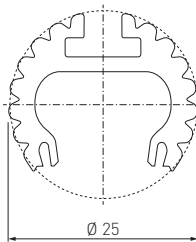

**PROFIL GLAX, PÓŁKOWY MINI**  
 GLAX SHELF PROFILE MINI  
 ПРОФИЛЬ GLAX ПОЛОЧНЫЙ, МИНИ

**NOWOŚĆ**  
**NEW**  
**НОВИНКА**

	 m		
PA-GLAXMPK-AL (profil, profile, профиль)	2	aluminium, aluminium, алюминий	srebrny, silver, серебристый
PA-OSMLGLAXM-00 (oslonka, cover, крышка)	2	tworzywo, plastic, пластик	mleczny, frosted, молочный
PA-OSTRGLAXM-00 (oslonka, cover, крышка)			transparentny, transparent, прозрачный

**PROFIL GLAX, DRAŻKOWY**  
 GLAX RAIL PROFILE  
 ПРОФИЛЬ-ШТАНГА GLAX

**NOWOŚĆ**  
**NEW**  
**НОВИНКА**

	 m		
PA-GLAXDR-AL (profil, profile, профиль)	2	aluminium, aluminium, алюминий	srebrny, silver, серебристый
PA-OSMLGLAX-00 (oslonka, cover, крышка)	2	tworzywo, plastic, пластик	mleczny, frosted, молочный
PA-OSTRGLAX-00 (oslonka, cover, крышка)			transparentny, transparent, прозрачный
PA-ZASGLAXDR-00 (zaślepka, end cap, заглушка)	-	ABS	szary, gray, серый
PA-ZAWGLAXDR-00 (zawieszka, cord, уплотнитель)	-	stal, steel, сталь	chrom, chrome, хром
PA-ROZGLAX-53 (rozetka, rosette, монтажный крепеж)	-	znal	szary, gray, серый