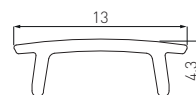

**PROFIL GLAX KĄTOWY - NABIJANY WĄSKI JEDNOSTRONNY**  
 GLAX EDGE PROFILE - SINGLE-SIDED, NARROW  
 ПРОФИЛЬ GLAX, КРОМОЧНЫЙ, ОДНОСТОРОННИЙ, УГЛОВОЙ

**NOWOŚĆ  
 NEW  
 НОВИНКА**

	 m		
PA-GLAXMNBW3M-AL (profil, profile, профиль)	3	aluminium, aluminium, алюминий	srebrny, silver, серебристый
PA-OSMLGLAXM3M-00 (oslonka, cover, крышка)	3	tworzywo, plastic, пластик	mleczny, frosted, молочный
PA-OSTRGLAXM3M-00 (oslonka, cover, крышка)			transparent, transparent, прозрачный