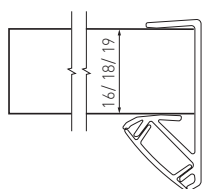

**PROFIL GLAX, DRAŻKOWY**  
 GLAX RAIL PROFILE  
 ПРОФИЛЬ-ШТАНГА GLAX

**NOWOŚĆ**  
**NEW**  
**НОВИНКА**

	 m		
PA-GLAXDR-AL (profil, profile, профиль)	2	aluminium, aluminium, алюминий	srebrny, silver, серебристый
PA-OSMLGLAX-00 (oslonka, cover, крышка)	2	tworzywo, plastic, пластик	mleczny, frosted, молочный
PA-OSTRGLAX-00 (oslonka, cover, крышка)			transparentny, transparent, прозрачный
PA-ZASGLAXDR-00 (zaślepka, end cap, заглушка)	-	ABS	szary, gray, серый
PA-ZAWGLAXDR-00 (zawieszka, cord, уплотнитель)	-	stal, steel, сталь	chrom, chrome, хром
PA-ROZGLAX-53 (rozetka, rosette, монтажный крепеж)	-	znal	szary, gray, серый

**PROFIL GLAX, KĄTOWY NABIJANY, JEDNOSTRONNY**  
 GLAX EDGE PROFILE – SINGLE-SIDED  
 ПРОФИЛЬ GLAX ТОРЦЕВОЙ, ОДНОСТОРОННИЙ

**NOWOŚĆ  
 NEW  
 НОВИНКА**

	 m	 BOARD mm		
PA-GLAXNBJ2M16-AL (profil, profile, профиль)	2	16	aluminium, aluminium, алюминий	srebrny, silver, серебристый
PA-GLAXNBJ3M16-AL (profil, profile, профиль)	3	16		
PA-GLAXNBJ3M-AL (profil, profile, профиль)	3	18		
PA-GLAXNBJ2M19-AL (profil, profile, профиль)	2	19		
PA-GLAXNBJ3M19-AL (profil, profile, профиль)	3	19		