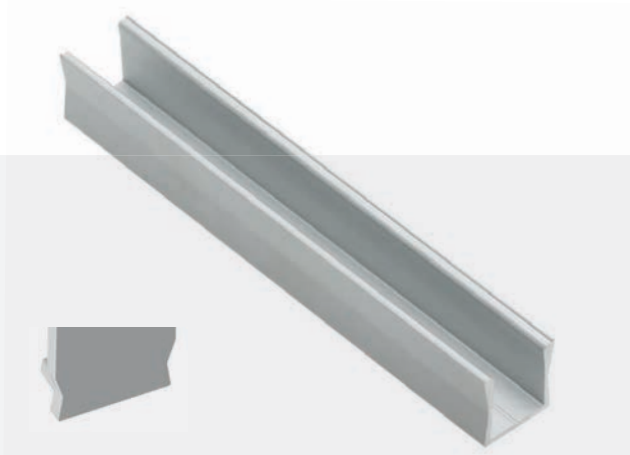

## PROFIL GLAX, NAKŁADANY MINI

GLAX PROFILE MINI - SURFACE MOUNTED

ПРОФИЛЬ GLAX МИНИ, НАКЛАДНОЙ

**NOWOŚĆ  
NEW  
НОВИНКА**

	 m		
PA-GLAXMNK-AL (profil, profile, профиль)	2	aluminium, aluminium, алюминий	srebrny, silver, серебристый
PA-GLAXMNK3M-AL (profil, profile, профиль)	3		
PA-OSMLGLAXM-00 (oslonka, cover, крышка)	2	tworzywo, plastic, пластик	mleczny, frosted, молочный
PA-OSMLGLAXM3M-00 (oslonka, cover, крышка)	3		
PA-OSTRGLAXM-00 (oslonka, cover, крышка)	2		transparentny, transparent, прозрачный
PA-OSTRGLAXM3M-00 (oslonka, cover, крышка)	3		
PA-OSMLGLAXMK-00 (oslonka kwadratowa, cover square, крышка квадратная)	2		mleczny, frosted, молочный
PA-OSMLGLAXMO-00 (oslonka okrągła, cover round, крышка круглая)			
PA-ZASGLAXMNK-00 (zaślepka, end cap, заглушка)	-	ABS	szary, gray, серый
PA-ZASGLAXMNKK-00 (zaślepka kwadratowa, end cap square, заглушка квадратная)			
PA-ZASGLAXMNKO-00 (zaślepka okrągła, end cap round, заглушка круглая)			

## PROFIL GLAX, NAKŁADANY MINI WYSOKI

GLAX HIGH PROFILE MINI - SURFACE MOUNTED

ПРОФИЛЬ GLAX МИНИ, ВЫСОКИЙ, НАКЛАДНОЙ

**NOWOŚĆ  
NEW  
НОВИНКА**

	 m		
PA-GLAXMKNW-AL (profil, profile, профиль)	2	aluminium, aluminium, алюминий	srebrny, silver, серебристый
PA-OSMLGLAXM-00 (oslonka, cover, крышка)	2	tworzywo, plastic, пластик	mleczny, frosted, молочный
PA-OSTRGLAXM-00 (oslonka, cover, крышка)			transparentny, transparent, прозрачный
PA-ZASGLAXMKNW-00 (zaślepka, end cap, заглушка)	–	ABS	szary, gray, серый