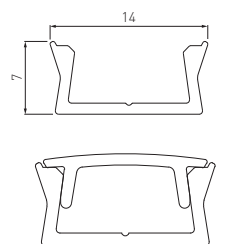

## PROFIL GLAX, NAKŁADANY MINI

GLAX PROFILE MINI - SURFACE MOUNTED

ПРОФИЛЬ GLAX МИНИ, НАКЛАДНОЙ

**NOWOŚĆ  
NEW  
НОВИНКА**

	 m		
PA-GLAXMNK-AL (profil, profile, профиль)	2	aluminium, aluminium, алюминий	srebrny, silver, серебристый
PA-GLAXMNK3M-AL (profil, profile, профиль)	3		
PA-OSMLGLAXM-00 (oslonka, cover, крышка)	2	tworzywo, plastic, пластик	mleczny, frosted, молочный
PA-OSMLGLAXM3M-00 (oslonka, cover, крышка)	3		
PA-OSTRGLAXM-00 (oslonka, cover, крышка)	2		transparentny, transparent, прозрачный
PA-OSTRGLAXM3M-00 (oslonka, cover, крышка)	3		
PA-OSMLGLAXMK-00 (oslonka kwadratowa, cover square, крышка квадратная)	2		mleczny, frosted, молочный
PA-OSMLGLAXMO-00 (oslonka okrągła, cover round, крышка круглая)			
PA-ZASGLAXMNK-00 (zaślepka, end cap, заглушка)	-	ABS	szary, gray, серый
PA-ZASGLAXMNKK-00 (zaślepka kwadratowa, end cap square, заглушка квадратная)			
PA-ZASGLAXMNKO-00 (zaślepka okrągła, end cap round, заглушка круглая)			

## PROFIL GLAX, NAKŁADANY MINI WYSOKI

GLAX HIGH PROFILE MINI - SURFACE MOUNTED

ПРОФИЛЬ GLAX МИНИ, ВЫСОКИЙ, НАКЛАДНОЙ

**NOWOŚĆ  
NEW  
НОВИНКА**

	 m		
PA-GLAXMKNW-AL (profil, profile, профиль)	2	aluminium, aluminium, алюминий	srebrny, silver, серебристый
PA-OSMLGLAXM-00 (oslonka, cover, крышка)	2	tworzywo, plastic, пластик	mleczny, frosted, молочный
PA-OSTRGLAXM-00 (oslonka, cover, крышка)			transparentny, transparent, прозрачный
PA-ZASGLAXMKNW-00 (zaślepka, end cap, заглушка)	–	ABS	szary, gray, серый