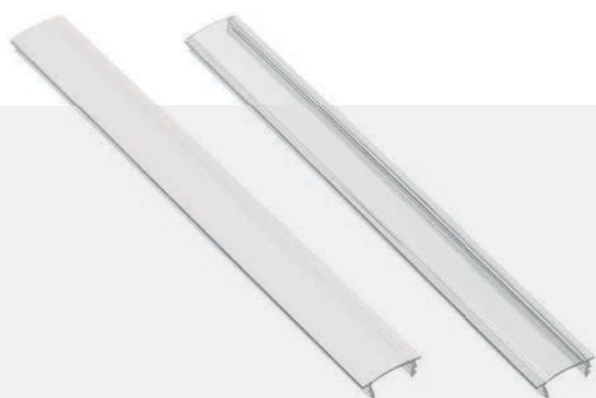

PROFIL GLAX, Z POLIWĘGLANU, WPUSZCZANY

GLAX RECESSED POLYCARBONATE PROFILE

ПРОФИЛЬ GLAX ВРЕЗНОЙ ИЗ ПОЛИКАРБОНАТА

	m		
PW-PC31209-00 (profil, profile, профиль)	2	tworzywo, plastic, пластик	mleczny, frosted, молочный
PW-PC61209-00 (profil, profile, профиль)			transparentny, transparent, прозрачный