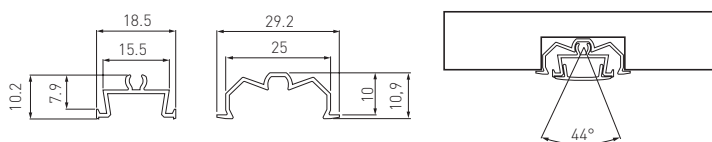

**NOWOŚĆ**  
**NEW**  
**НОВИНКА**

**PROFIL GLAX, Z REGULOWANYM KĄTEM ŚWIECENIA**

GLAX PROFILE WITH ADJUSTABLE BEAM ANGLE

ПРОФИЛЬ GLAX, С РЕГУЛИРОВКОЙ УГЛА

	 m		
PA-GLAXREG1-AL (profil wewnętrzny, inner profile, внутренний профиль)	2	aluminium, aluminium, алюминий	srebrny, silver, серебристый
PA-GLAXREG2-AL (profil zewnętrzny, outer profile, внешний профиль)			
PA-OSMLGLAX-00 (osłonka, cover, крышка)	2	tworzywo, plastic, пластик	mleczny, frosted, молочный
PA-OSTRGLAX-00 (osłonka, cover, крышка)			transparentny, transparent, прозрачный