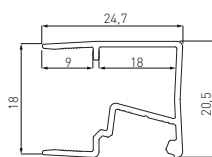

m		
PA-GLAXMNBW3M-AL (profil, profile, профиль)	3	aluminium, aluminium, алюминий	srebrny, silver, серебристый
PA-OSMLGLAXM3M-00 (oslonka, cover, крышка)	3	tworzywo, plastic, пластик	mleczny, frosted, молочный
PA-OSTRGLAXM3M-00 (oslonka, cover, крышка)			transparent, transparent, прозрачный