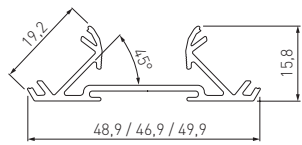

m	BOARD mm		
PA-GLAXNBDW2M16-AL (profil, profile, профиль)	2	16	aluminium, aluminium, алюминий	srebrny, silver, серебристый
PA-GLAXNBDW3M16-AL (profil, profile, профиль)	3	16		
PA-GLAXNBDW3M-AL (profil, profile, профиль)	3	18		
PA-GLAXNBDW2M19-AL (profil, profile, профиль)	2	19		
PA-GLAXNBDW3M19-AL (profil, profile, профиль)	3	19		
PA-OSMLGLAX3M-00 (oslonka, cover, крышка)	3	-	tworzywo, plastic, пластик	mleczny, frosted, молочный
PA-OSTRGLAX3M-00 (oslonka, cover, крышка)				transparentny, transparent, прозрачный