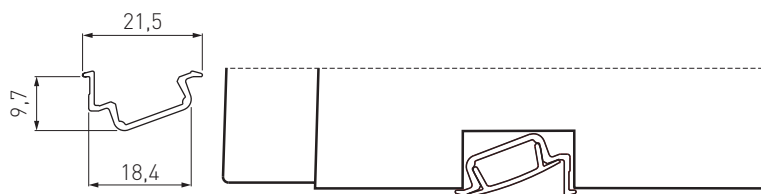

m		
PA-GLAXWPKT-AL (profil, profile, профиль)	2	aluminium, aluminium, алюминий	srebrny, silver, серебристый
PA-OSMLGLAX-00 (oslonka, cover, крышка)	2	tworzywo, plastic, пластик	mleczny, frosted, молочный
PA-OSTRGLAX-00 (oslonka, cover, крышка)			transparentny, transparent, прозрачный