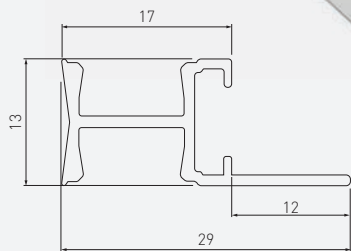

**PROFIL GLAX, PÓŁKOWY MINI**  
 GLAX SHELF PROFILE MINI  
 ПРОФИЛЬ GLAX ПОЛОЧНЫЙ, МИНИ

**NOWOŚĆ**  
**NEW**  
**НОВИНКА**

	 m		
PA-GLAXMPK-AL (profil, profile, профиль)	2	aluminium, aluminium, алюминий	srebrny, silver, серебристый
PA-OSMLGLAXM-00 (oslonka, cover, крышка)	2	tworzywo, plastic, пластик	mleczny, frosted, молочный
PA-OSTRGLAXM-00 (oslonka, cover, крышка)			transparentny, transparent, прозрачный