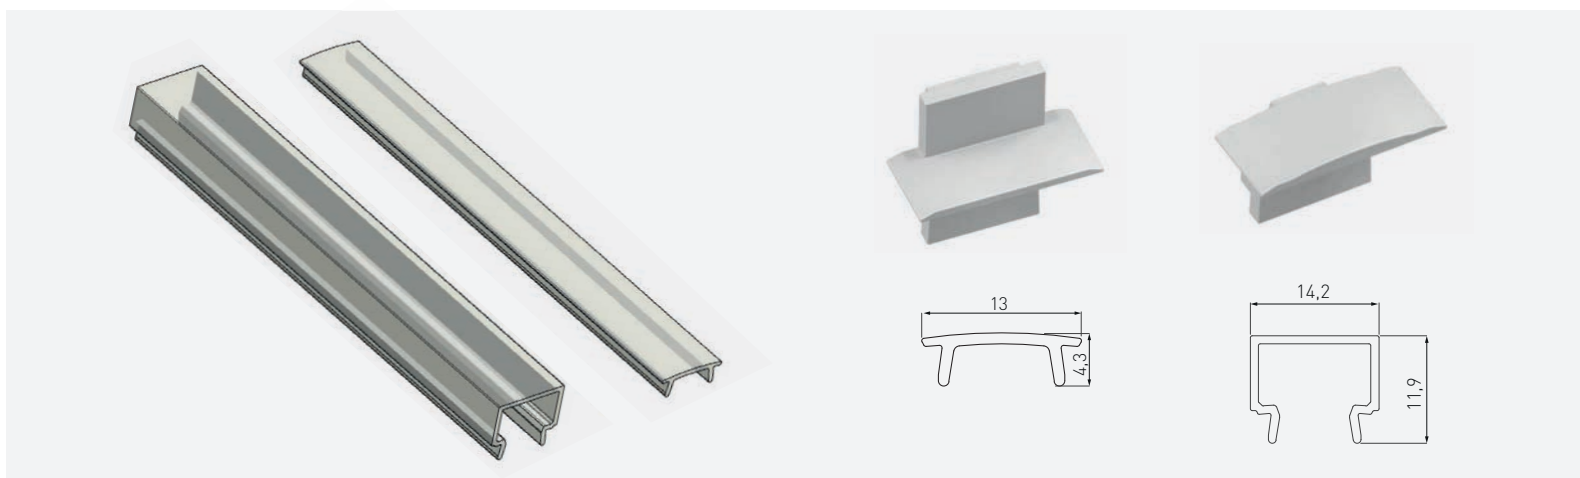

**PROFIL GLAX, Z KOŁNIERZEM MINI - WPUSZCZANY**

GLAX HIGH PROFILE MINI - RECESSED

ПРОФИЛЬ GLAX, ВЫСОКИЙ, ВРЕЗНОЙ

**NOWOŚĆ  
NEW  
НОВИНКА**

	 m		
PA-GLAXMW-AL (profil, profile, профиль)	2 m	aluminium, aluminium, алюминий	srebrny, silver, серебристый
PA-OSMLGLAXM-00 (oslonka, cover, крышка)	2	tworzywo, plastic, пластик	mleczny, frosted, молочный
PA-OSTRGLAXM-00 (oslonka, cover, крышка)			transparentny, transparent, прозрачный
PA-OSMLGLAXMK-00 (oslonka kwadratowa, cover square, крышка квадратная)			mleczny, frosted, молочный
PA-ZASGLAXMW-00 (zaślepka, end cap, заглушка)	-	ABS	szary, gray, серый
PA-ZASGLAXMWK-00 (zaślepka kwadratowa, end cap square, заглушка квадратная)			

**PROFIL GLAX, KĄTOWY - WPUSZCZANY**

GLAX EDGE PROFILE – RECESSED

ПРОФИЛЬ GLAX, УГЛОВОЙ, ВРЕЗНОЙ

	 m		
PA-GLAXWPKT-AL (profil, profile, профиль)	2	aluminium, aluminium, алюминий	srebrny, silver, серебристый
PA-OSMLGLAX-00 (oslonka, cover, крышка)	2	tworzywo, plastic, пластик	mleczny, frosted, молочный
PA-OSTRGLAX-00 (oslonka, cover, крышка)			transparentny, transparent, прозрачный