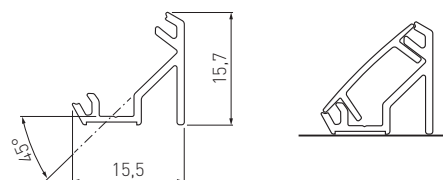

NOWOŚĆ
NEW
НОВИНКА