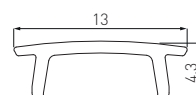

**PROFIL GLAX KĄTOWY - NABIJANY WĄSKI JEDNOSTRONNY**  
 GLAX EDGE PROFILE - SINGLE-SIDED, NARROW  
 ПРОФИЛЬ GLAX, КРОМОЧНЫЙ, ОДНОСТОРОННИЙ, УГЛОВОЙ

**NOWOŚĆ  
 NEW  
 НОВИНКА**

	 m		
PA-GLAXMNBW3M-AL (profil, profile, профиль)	3	aluminium, aluminium, алюминий	srebrny, silver, серебристый
PA-OSMLGLAXM3M-00 (oslonka, cover, крышка)	3	tworzywo, plastic, пластик	mleczny, frosted, молочный
PA-OSTRGLAXM3M-00 (oslonka, cover, крышка)			transparent, transparent, прозрачный

**PROFIL GLAX KĄTOWY - NABIJANY WĄSKI DWUSTRONNY**  
 GLAX EDGE PROFILE - DOUBLE-SIDED, NARROW  
 ПРОФИЛЬ GLAX, КРОМОЧНЫЙ, ДВУХСТОРОННИЙ, УГЛОВОЙ

**NOWOŚĆ  
 NEW  
 НОВИНКА**

	 m		
PA-GLAXMNBW3M-AL (profil, profile, профиль)	3	aluminium, aluminium, алюминий	srebrny, silver, серебристый
PA-OSMLGLAXM3M-00 (oslonka, cover, крышка)	3	tworzywo, plastic, пластик	mleczny, frosted, молочный
PA-OSTRGLAXM3M-00 (oslonka, cover, крышка)			transparentny, transparent, прозрачный