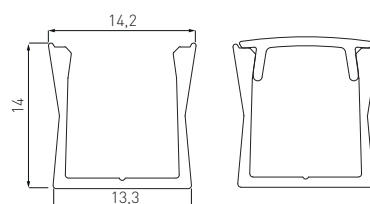

## PROFIL GLAX, NAKŁADANY MINI WYSOKI

GLAX HIGH PROFILE MINI - SURFACE MOUNTED

ПРОФИЛЬ GLAX МИНИ, ВЫСОКИЙ, НАКЛАДНОЙ

**NOWOŚĆ  
NEW  
НОВИНКА**

	 m		
PA-GLAXMKNW-AL (profil, profile, профиль)	2	aluminium, aluminium, алюминий	srebrny, silver, серебристый
PA-OSMLGLAXM-00 (oslonka, cover, крышка)	2	tworzywo, plastic, пластик	mleczny, frosted, молочный
PA-OSTRGLAXM-00 (oslonka, cover, крышка)			transparentny, transparent, прозрачный
PA-ZASGLAXMKNW-00 (zaślepka, end cap, заглушка)	–	ABS	szary, gray, серый