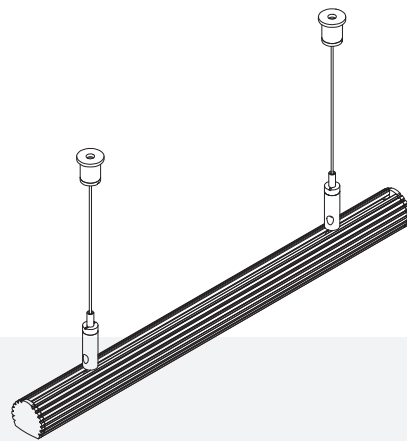

**PROFIL GLAX, PÓŁKOWY MINI**  
 GLAX SHELF PROFILE MINI  
 ПРОФИЛЬ GLAX ПОЛОЧНЫЙ, МИНИ

**NOWOŚĆ**  
**NEW**  
**НОВИНКА**

	 m		
PA-GLAXMPK-AL (profil, profile, профиль)	2	aluminium, aluminium, алюминий	srebrny, silver, серебристый
PA-OSMLGLAXM-00 (oslonka, cover, крышка)	2	tworzywo, plastic, пластик	mleczny, frosted, молочный
PA-OSTRGLAXM-00 (oslonka, cover, крышка)			transparentny, transparent, прозрачный

**PROFIL GLAX, DRAŻKOWY**  
 GLAX RAIL PROFILE  
 ПРОФИЛЬ-ШТАНГА GLAX

**NOWOŚĆ**  
**NEW**  
**НОВИНКА**

	 m		
PA-GLAXDR-AL (profil, profile, профиль)	2	aluminium, aluminium, алюминий	srebrny, silver, серебристый
PA-OSMLGLAX-00 (oslonka, cover, крышка)	2	tworzywo, plastic, пластик	mleczny, frosted, молочный
PA-OSTRGLAX-00 (oslonka, cover, крышка)			transparentny, transparent, прозрачный
PA-ZASGLAXDR-00 (zaślepka, end cap, заглушка)	-	ABS	szary, gray, серый
PA-ZAWGLAXDR-00 (zawieszka, cord, уплотнитель)	-	stal, steel, сталь	chrom, chrome, хром
PA-ROZGLAX-53 (rozetka, rosette, монтажный крепеж)	-	znal	szary, gray, серый