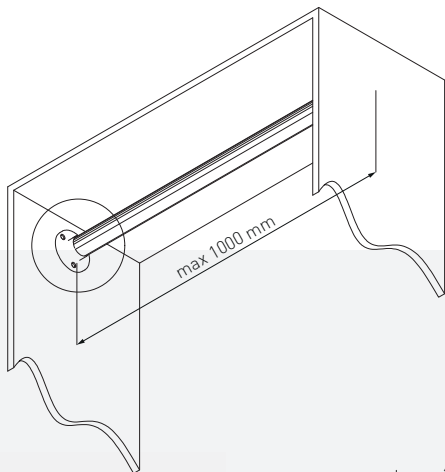

m		
PA-GLAXDR-AL (profil, profile, профиль)	2	aluminium, aluminium, алюминий	srebrny, silver, серебристый
PA-OSMLGLAX-00 (oslonka, cover, крышка)	2	tworzywo, plastic, пластик	mleczny, frosted, молочный
PA-OSTRGLAX-00 (oslonka, cover, крышка)			transparentny, transparent, прозрачный
PA-ZASGLAXDR-00 (zaślepka, end cap, заглушка)	-	ABS	szary, gray, серый
PA-ZAWGLAXDR-00 (zawieszka, cord, уплотнитель)	-	stal, steel, сталь	chrom, chrome, хром
PA-ROZGLAX-53 (rozetka, rosette, монтажный крепеж)	-	znal	szary, gray, серый