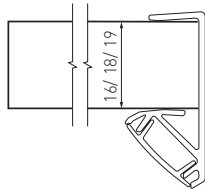

PROFIL GLAX, KĄTOWY NABIJANY, JEDNOSTRONNY
GLAX EDGE PROFILE – SINGLE-SIDED
ПРОФИЛЬ GLAX ТОРЦЕВОЙ, ОДНОСТОРОННИЙ

**NOWOŚĆ
NEW
НОВИНКА**

	m	BOARD mm		
PA-GLAXNBJ2M16-AL (profil, profile, профиль)	2	16	aluminium, aluminium, алюминий	srebrny, silver, серебристый
PA-GLAXNBJ3M16-AL (profil, profile, профиль)	3	16		
PA-GLAXNBJ3M-AL (profil, profile, профиль)	3	18		
PA-GLAXNBJ2M19-AL (profil, profile, профиль)	2	19		
PA-GLAXNBJ3M19-AL (profil, profile, профиль)	3	19		

**PROFIL GLAX, KĄTOWY NABIJANY, JEDNOSTRONNY
(DO WYPEŁNIENIA OBRZEŻEM)**
GLAX EDGE PROFILE – SINGLE-SIDED
(OPTION TO FILL WITH MATCHING EDGE BANDING)
ПРОФИЛЬ GLAX ТОРЦЕВОЙ - ОДНОСТОРОННИЙ
(ВОЗМОЖНО ЗАПОЛНЕНИЕ С ИСПОЛЬЗОВАНИЕМ КРОМКИ)

**NOWOŚĆ
NEW
НОВИНКА**

	m	BOARD mm		
PA-GLAXNBJW2M16-AL (profil, profile, профиль)	2	16	aluminium, aluminium, алюминий	srebrny, silver, серебристый
PA-GLAXNBJW3M16-AL (profil, profile, профиль)	3	16		
PA-GLAXNBJW3M-AL (profil, profile, профиль)	3	18		
PA-GLAXNBJW2M19-AL (profil, profile, профиль)	2	19		
PA-GLAXNBJW3M19-AL (profil, profile, профиль)	3	19