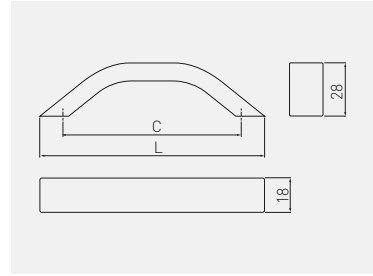

Uchwyt UA-313  
 Handle UA-313  
 Ручка UA-313  
 Ручка UA-313

 C mm	 L mm		
		aluminium, aluminium, алюминий, алюминий	aluminium, aluminium, алюминий, алюминий
128	150	UA-00-313128	
160	182	UA-00-313160	
192	214	UA-00-313192	

Uchwyt THIN  
 Handle THIN  
 Ручка THIN  
 Ручка THIN

 C mm	 L mm	 H mm				
96/128	156	24	chrom, chrome, хром, хром	aluminium, aluminium, алюминий, алюминий	stal szczotkowana, brushed steel, шлифованная сталь, шлифованная сталь	ZnAl
160/192	220	28	UZ-TH096128-01	UZ-TH096128-05	UZ-TH096128-06	
288/320	348	28	UZ-TH160192-01	UZ-TH160192-05	UZ-TH160192-06	
			UZ-TH288320-01	-	UZ-TH288320-06	