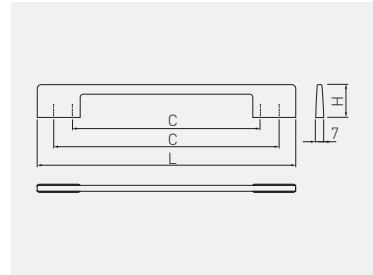

Uchwyt UA-313  
 Handle UA-313  
 Ручка UA-313  
 Ручка UA-313

 C mm	 L mm		
		aluminium, aluminium, алюминий, алюминий	aluminium, aluminium, алюминий, алюминий
128	150	UA-00-313128	
160	182	UA-00-313160	
192	214	UA-00-313192	

Uchwyt THIN  
 Handle THIN  
 Ручка THIN  
 Ручка THIN

 C mm	 L mm	 H mm				
96/128	156	24	chrom, chrome, хром, хром	aluminium, aluminium, алюминий, алюминий	stal szczotkowana, brushed steel, шлифованная сталь, шлифованная сталь	ZnAl
160/192	220	28	UZ-TH096128-01	UZ-TH096128-05	UZ-TH096128-06	
288/320	348	28	UZ-TH160192-01	UZ-TH160192-05	UZ-TH160192-06	
			UZ-TH288320-01	-	UZ-TH288320-06	