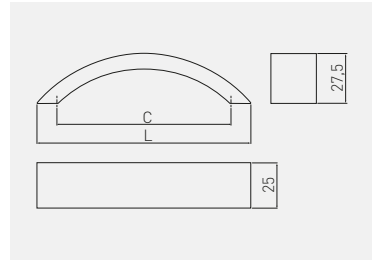

Uchwyt UA-337  
 Handle UA-337  
 Ручка UA-337  
 Ручка UA-337

C mm	L mm			
		aluminium, aluminium, алюминий, алюминий	czarna, black, чёрный, чёрный	aluminium, aluminium, алюминий, алюминий
96	116	UA-00-337096	UA-00-337096-20M	
128	146	UA-00-337128	UA-00-337128-20M	
160	180	UA-00-337160	UA-00-337160-20M	
192	212	UA-00-337192	UA-00-337192-20M	
224	244	UA-00-337224	UA-00-337224-20M	
256	275	UA-00-337256	UA-00-337256-20M	
320	340	UA-00-337320	UA-00-337320-20M	

Uchwyt UA-338  
 Handle UA-338  
 Ручка UA-338  
 Ручка UA-338

C mm	L mm			
		aluminium, aluminium, алюминий, алюминий	aluminium, aluminium, алюминий, алюминий	
128	137	UA-00-338128		
160	169	UA-00-338160		