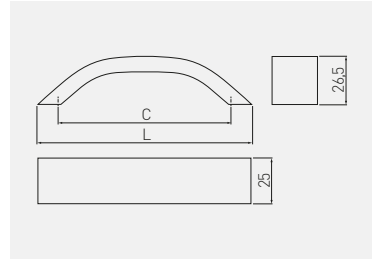

Uchwyt UA-337  
 Handle UA-337  
 Ручка UA-337  
 Ручка UA-337

C mm	L mm			
		aluminium, aluminium, алюминий, алюминий	czarna, black, чёрный, чёрный	aluminium, aluminium, алюминий, алюминий
96	116	UA-00-337096	UA-00-337096-20M	
128	146	UA-00-337128	UA-00-337128-20M	
160	180	UA-00-337160	UA-00-337160-20M	
192	212	UA-00-337192	UA-00-337192-20M	
224	244	UA-00-337224	UA-00-337224-20M	
256	275	UA-00-337256	UA-00-337256-20M	
320	340	UA-00-337320	UA-00-337320-20M	

Uchwyt UA-338  
 Handle UA-338  
 Ручка UA-338  
 Ручка UA-338

C mm	L mm			
		aluminium, aluminium, алюминий, алюминий	aluminium, aluminium, алюминий, алюминий	
128	137	UA-00-338128		
160	169	UA-00-338160		