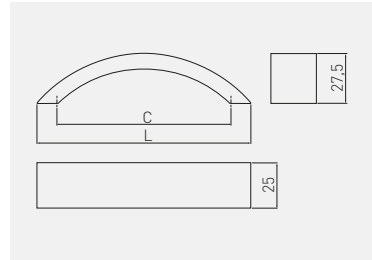

Uchwyt UA-337
 Handle UA-337
 Ручка UA-337
 Ручка UA-337

C mm	L mm			
		aluminium, aluminium, алюминий, алюминий	czarna, black, чёрный, чёрный	aluminium, aluminium, алюминий, алюминий
96	116	UA-00-337096	UA-00-337096-20M	
128	146	UA-00-337128	UA-00-337128-20M	
160	180	UA-00-337160	UA-00-337160-20M	
192	212	UA-00-337192	UA-00-337192-20M	
224	244	UA-00-337224	UA-00-337224-20M	
256	275	UA-00-337256	UA-00-337256-20M	
320	340	UA-00-337320	UA-00-337320-20M	

Uchwyt UA-338
 Handle UA-338
 Ручка UA-338
 Ручка UA-338

C mm	L mm			
		aluminium, aluminium, алюминий, алюминий	aluminium, aluminium, алюминий, алюминий	
128	137	UA-00-338128		
160	169	UA-00-338160		

X-ON Electronics