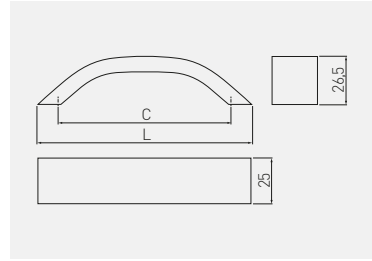

Uchwyt UA-337
 Handle UA-337
 Ручка UA-337
 Ручка UA-337

C mm	L mm			
		aluminium, aluminium, алюминий, алюминий	czarna, black, чёрный, чёрный	aluminium, aluminium, алюминий, алюминий
96	116	UA-00-337096	UA-00-337096-20M	
128	146	UA-00-337128	UA-00-337128-20M	
160	180	UA-00-337160	UA-00-337160-20M	
192	212	UA-00-337192	UA-00-337192-20M	
224	244	UA-00-337224	UA-00-337224-20M	
256	275	UA-00-337256	UA-00-337256-20M	
320	340	UA-00-337320	UA-00-337320-20M	

Uchwyt UA-338
 Handle UA-338
 Ручка UA-338
 Ручка UA-338

C mm	L mm			
		aluminium, aluminium, алюминий, алюминий	aluminium, aluminium, алюминий, алюминий	
128	137	UA-00-338128		
160	169	UA-00-338160		

X-ON Electronics