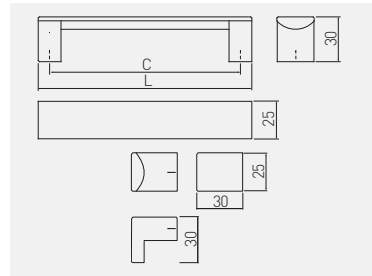

Uchwyt ARES
Handle ARES
Ручка ARES
Ручка ARES

MODERN

C mm	L mm		
		czarny, black, чёрный, чорний	aluminium, aluminium, алюминий, алюміній
96	111	UA-ARS096-20	
128	143	UA-ARS128-20	
160	175	UA-ARS160-20	
192	207	UA-ARS192-20	
224	239	UA-ARS224-20	

C mm	L mm		
		czarny, black, чёрный, чорний	aluminium, aluminium, алюминий, алюміній
256	271	UA-ARS256-20	
320	335	UA-ARS320-20	
gatka кноп ручка ручка		UA-ARS630-20	

X-ON Electronics

Largest Supplier of Electrical and Electronic Components