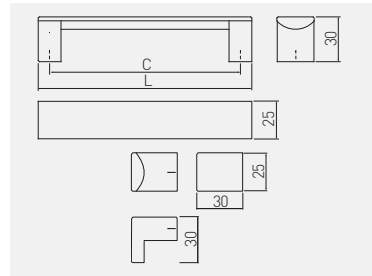

Uchwyt ARES  
Handle ARES  
Ручка ARES  
Ручка ARES

MODERN

C mm	L mm		
		czarny, black, чёрный, чорний	aluminium, aluminium, алюминий, алюміній
96	111	UA-ARS096-20	
128	143	UA-ARS128-20	
160	175	UA-ARS160-20	
192	207	UA-ARS192-20	
224	239	UA-ARS224-20	

C mm	L mm		
		czarny, black, чёрный, чорний	aluminium, aluminium, алюминий, алюміній
256	271	UA-ARS256-20	
320	335	UA-ARS320-20	
gatka кноп ручка ручка		UA-ARS630-20	