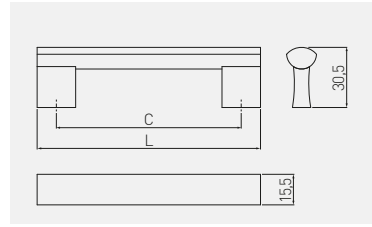

Uchwyt UA-B311
 Handle UA-B311
 Ручка UA-B311
 Ручка UA-B311

C
mm

L
mm

C	L	aluminium, aluminium, алюминий, алюминий	szary, black, чёрный, чорний	aluminium, aluminium, алюминий, алюминий
96	116	UA-B0-311096	UA-B0-311096-20M	
128	148	UA-B0-311128	UA-B0-311128-20M	
160	180	UA-B0-311160	UA-B0-311160-20M	
192	212	UA-B0-311192	UA-B0-311192-20M	
224	244	UA-B0-311224	UA-B0-311224-20M	
256	276	UA-B0-311256	UA-B0-311256-20M	
288	307	UA-B0-311288	UA-B0-311288-20M*	
320	340	UA-B0-311320	UA-B0-311320-20M	
480	500	UA-B0-311480	UA-B0-311480-20M*	