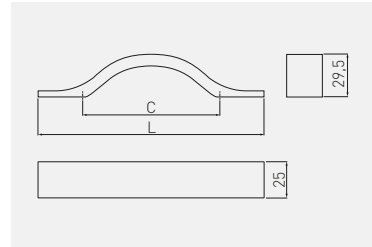

Uchwyt UA-B311
 Handle UA-B311
 Ручка UA-B311
 Ручка UA-B311

C
mm

L
mm

C	L	aluminium, aluminium, алюминий, алюминий	szary, black, чёрный, чорний	aluminium, aluminium, алюминий, алюминий
96	116	UA-B0-311096	UA-B0-311096-20M	
128	148	UA-B0-311128	UA-B0-311128-20M	
160	180	UA-B0-311160	UA-B0-311160-20M	
192	212	UA-B0-311192	UA-B0-311192-20M	
224	244	UA-B0-311224	UA-B0-311224-20M	
256	276	UA-B0-311256	UA-B0-311256-20M	
288	307	UA-B0-311288	UA-B0-311288-20M*	
320	340	UA-B0-311320	UA-B0-311320-20M	
480	500	UA-B0-311480	UA-B0-311480-20M*	

C
mm

L
mm

C	L	aluminium, aluminium, алюминий, алюминий	aluminium, aluminium, алюминий, алюминий
96	158	UA-00-319096	
128	189	UA-00-319128	
160	231	UA-00-319160	

X-ON Electronics

Largest Supplier of Electrical and Electronic Components