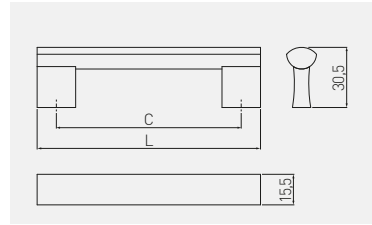

Uchwyt UA-B311
 Handle UA-B311
 Ручка UA-B311
 Ручка UA-B311

C
mm

L
mm

C	L	aluminium, aluminium, алюминий, алюминий	szary, black, чёрный, чорний	aluminium, aluminium, алюминий, алюминий
96	116	UA-B0-311096	UA-B0-311096-20M	
128	148	UA-B0-311128	UA-B0-311128-20M	
160	180	UA-B0-311160	UA-B0-311160-20M	
192	212	UA-B0-311192	UA-B0-311192-20M	
224	244	UA-B0-311224	UA-B0-311224-20M	
256	276	UA-B0-311256	UA-B0-311256-20M	
288	307	UA-B0-311288	UA-B0-311288-20M*	
320	340	UA-B0-311320	UA-B0-311320-20M	
480	500	UA-B0-311480	UA-B0-311480-20M*	