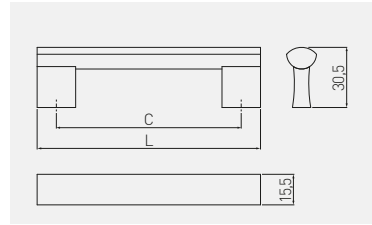

Uchwyt UA-B311
 Handle UA-B311
 Ручка UA-B311
 Ручка UA-B311

C
mm

L
mm

C	L	aluminium, aluminium, алюминий, алюминий	czarna, black, чёрный, чорний	aluminium, aluminium, алюминий, алюминий
96	116	UA-B0-311096	UA-B0-311096-20M	
128	148	UA-B0-311128	UA-B0-311128-20M	
160	180	UA-B0-311160	UA-B0-311160-20M	
192	212	UA-B0-311192	UA-B0-311192-20M	
224	244	UA-B0-311224	UA-B0-311224-20M	
256	276	UA-B0-311256	UA-B0-311256-20M	
288	307	UA-B0-311288	UA-B0-311288-20M*	
320	340	UA-B0-311320	UA-B0-311320-20M	
480	500	UA-B0-311480	UA-B0-311480-20M*	