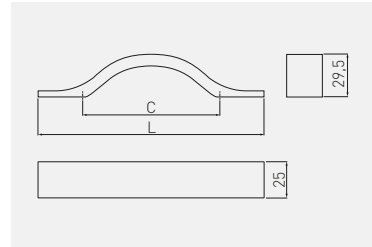

Uchwyt UA-B311
 Handle UA-B311
 Ручка UA-B311
 Ручка UA-B311

C
mm

L
mm

C	L	aluminium, aluminium, алюминий, алюминий	czarna, black, чёрный, чорний	aluminium, aluminium, алюминий, алюминий
96	116	UA-B0-311096	UA-B0-311096-20M	
128	148	UA-B0-311128	UA-B0-311128-20M	
160	180	UA-B0-311160	UA-B0-311160-20M	
192	212	UA-B0-311192	UA-B0-311192-20M	
224	244	UA-B0-311224	UA-B0-311224-20M	
256	276	UA-B0-311256	UA-B0-311256-20M	
288	307	UA-B0-311288	UA-B0-311288-20M*	
320	340	UA-B0-311320	UA-B0-311320-20M	
480	500	UA-B0-311480	UA-B0-311480-20M*	

C
mm

L
mm

C	L	aluminium, aluminium, алюминий, алюминий	aluminium, aluminium, алюминий, алюминий
96	158	UA-00-319096	
128	189	UA-00-319128	
160	231	UA-00-319160	

X-ON Electronics

Largest Supplier of Electrical and Electronic Components