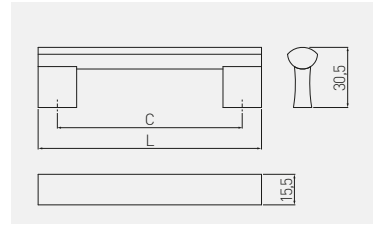

Uchwyt UA-B311
 Handle UA-B311
 Ручка UA-B311
 Ручка UA-B311

C
mm

L
mm

| C | L | aluminium, aluminium, алюминий, алюминий | czarna, black, чёрный, чёрный | aluminium, aluminium, алюминий, алюминий |
|-----|-----|---|--|---|
| 96 | 116 | UA-B0-311096 | UA-B0-311096-20M | |
| 128 | 148 | UA-B0-311128 | UA-B0-311128-20M | |
| 160 | 180 | UA-B0-311160 | UA-B0-311160-20M | |
| 192 | 212 | UA-B0-311192 | UA-B0-311192-20M | |
| 224 | 244 | UA-B0-311224 | UA-B0-311224-20M | |
| 256 | 276 | UA-B0-311256 | UA-B0-311256-20M | |
| 288 | 307 | UA-B0-311288 | UA-B0-311288-20M* | |
| 320 | 340 | UA-B0-311320 | UA-B0-311320-20M | |
| 480 | 500 | UA-B0-311480 | UA-B0-311480-20M* | |

C
mm

L
mm

| C | L | aluminium, aluminium, алюминий, алюминий | aluminium, aluminium, алюминий, алюминий |
|-----|-----|---|---|
| 96 | 158 | UA-00-319096 | |
| 128 | 189 | UA-00-319128 | |
| 160 | 231 | UA-00-319160 | |