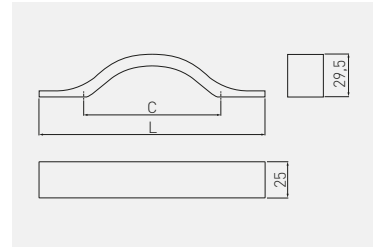

Uchwyt UA-B311
 Handle UA-B311
 Ручка UA-B311
 Ручка UA-B311

C
mm

L
mm

| C | L | aluminium, aluminium, алюминий, алюминий | czarna, black, чёрный, чёрный | aluminium, aluminium, алюминий, алюминий |
|-----|-----|---|--|---|
| 96 | 116 | UA-B0-311096 | UA-B0-311096-20M | |
| 128 | 148 | UA-B0-311128 | UA-B0-311128-20M | |
| 160 | 180 | UA-B0-311160 | UA-B0-311160-20M | |
| 192 | 212 | UA-B0-311192 | UA-B0-311192-20M | |
| 224 | 244 | UA-B0-311224 | UA-B0-311224-20M | |
| 256 | 276 | UA-B0-311256 | UA-B0-311256-20M | |
| 288 | 307 | UA-B0-311288 | UA-B0-311288-20M* | |
| 320 | 340 | UA-B0-311320 | UA-B0-311320-20M | |
| 480 | 500 | UA-B0-311480 | UA-B0-311480-20M* | |

C
mm

L
mm

| C | L | aluminium, aluminium, алюминий, алюминий | aluminium, aluminium, алюминий, алюминий |
|-----|-----|---|---|
| 96 | 158 | UA-00-319096 | |
| 128 | 189 | UA-00-319128 | |
| 160 | 231 | UA-00-319160 | |