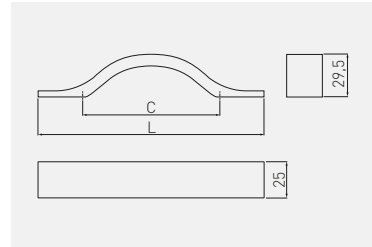

Uchwyt UA-B311  
 Handle UA-B311  
 Ручка UA-B311  
 Ручка UA-B311

C  
mm

L  
mm

C	L	aluminium, aluminium, алюминий, алюминий	czarna, black, чёрный, чёрный	aluminium, aluminium, алюминий, алюминий
96	116	UA-B0-311096	UA-B0-311096-20M	
128	148	UA-B0-311128	UA-B0-311128-20M	
160	180	UA-B0-311160	UA-B0-311160-20M	
192	212	UA-B0-311192	UA-B0-311192-20M	
224	244	UA-B0-311224	UA-B0-311224-20M	
256	276	UA-B0-311256	UA-B0-311256-20M	
288	307	UA-B0-311288	UA-B0-311288-20M*	
320	340	UA-B0-311320	UA-B0-311320-20M	
480	500	UA-B0-311480	UA-B0-311480-20M*	

C  
mm

L  
mm

C	L	aluminium, aluminium, алюминий, алюминий	aluminium, aluminium, алюминий, алюминий
96	158	UA-00-319096	
128	189	UA-00-319128	
160	231	UA-00-319160	