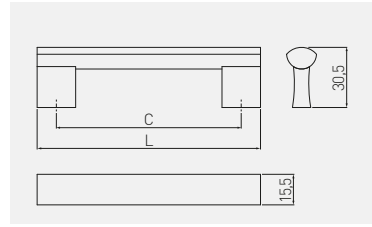

Uchwyt UA-B311  
 Handle UA-B311  
 Ручка UA-B311  
 Ручка UA-B311

C  
mm

L  
mm

C	L	aluminium, aluminium, алюминий, алюминий	czarna, black, чёрный, чёрный	aluminium, aluminium, алюминий, алюминий
96	116	UA-B0-311096	UA-B0-311096-20M	
128	148	UA-B0-311128	UA-B0-311128-20M	
160	180	UA-B0-311160	UA-B0-311160-20M	
192	212	UA-B0-311192	UA-B0-311192-20M	
224	244	UA-B0-311224	UA-B0-311224-20M	
256	276	UA-B0-311256	UA-B0-311256-20M	
288	307	UA-B0-311288	UA-B0-311288-20M*	
320	340	UA-B0-311320	UA-B0-311320-20M	
480	500	UA-B0-311480	UA-B0-311480-20M*	

C  
mm

L  
mm

C	L	aluminium, aluminium, алюминий, алюминий	aluminium, aluminium, алюминий, алюминий
96	158	UA-00-319096	
128	189	UA-00-319128	
160	231	UA-00-319160	