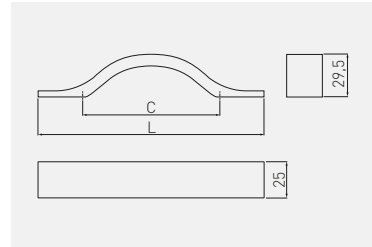

Uchwyt UA-B311  
 Handle UA-B311  
 Ручка UA-B311  
 Ручка UA-B311

C  
mm

L  
mm

| C   | L   | aluminium,<br>aluminium,<br>алюминий,<br>алюминий | szary,<br>black,<br>чёрный,<br>чорний | aluminium,<br>aluminium,<br>алюминий,<br>алюминий |
|-----|-----|---|---------------------------------------|---|
| 96  | 116 | UA-B0-311096                                      | UA-B0-311096-20M                      |   |
| 128 | 148 | UA-B0-311128                                      | UA-B0-311128-20M                      |   |
| 160 | 180 | UA-B0-311160                                      | UA-B0-311160-20M                      |   |
| 192 | 212 | UA-B0-311192                                      | UA-B0-311192-20M                      |   |
| 224 | 244 | UA-B0-311224                                      | UA-B0-311224-20M                      |   |
| 256 | 276 | UA-B0-311256                                      | UA-B0-311256-20M                      |   |
| 288 | 307 | UA-B0-311288                                      | UA-B0-311288-20M*                     |   |
| 320 | 340 | UA-B0-311320                                      | UA-B0-311320-20M                      |   |
| 480 | 500 | UA-B0-311480                                      | UA-B0-311480-20M*                     |   |

C  
mm

L  
mm

| C   | L   | aluminium,<br>aluminium,<br>алюминий,<br>алюминий | aluminium,<br>aluminium,<br>алюминий,<br>алюминий |
|-----|-----|---|---|
| 96  | 158 | UA-00-319096                                      |   |
| 128 | 189 | UA-00-319128                                      |   |
| 160 | 231 | UA-00-319160                                      |   |