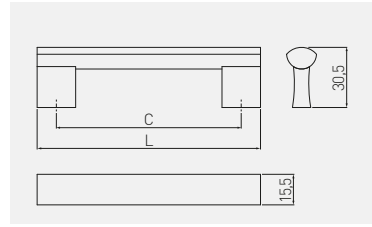

Uchwyt UA-B311  
 Handle UA-B311  
 Ручка UA-B311  
 Ручка UA-B311

C  
mm

L  
mm

| C   | L   | aluminium,<br>aluminium,<br>алюминий,<br>алюминий | szary,<br>black,<br>чёрный,<br>чорний | aluminium,<br>aluminium,<br>алюминий,<br>алюминий |
|-----|-----|---|---------------------------------------|---|
| 96  | 116 | UA-B0-311096                                      | UA-B0-311096-20M                      |   |
| 128 | 148 | UA-B0-311128                                      | UA-B0-311128-20M                      |   |
| 160 | 180 | UA-B0-311160                                      | UA-B0-311160-20M                      |   |
| 192 | 212 | UA-B0-311192                                      | UA-B0-311192-20M                      |   |
| 224 | 244 | UA-B0-311224                                      | UA-B0-311224-20M                      |   |
| 256 | 276 | UA-B0-311256                                      | UA-B0-311256-20M                      |   |
| 288 | 307 | UA-B0-311288                                      | UA-B0-311288-20M*                     |   |
| 320 | 340 | UA-B0-311320                                      | UA-B0-311320-20M                      |   |
| 480 | 500 | UA-B0-311480                                      | UA-B0-311480-20M*                     |   |

C  
mm

L  
mm

| C   | L   | aluminium,<br>aluminium,<br>алюминий,<br>алюминий | aluminium,<br>aluminium,<br>алюминий,<br>алюминий |
|-----|-----|---|---|
| 96  | 158 | UA-00-319096                                      |   |
| 128 | 189 | UA-00-319128                                      |   |
| 160 | 231 | UA-00-319160                                      |   |