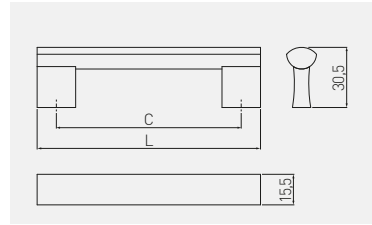

Uchwyt UA-B311
 Handle UA-B311
 Ручка UA-B311
 Ручка UA-B311

C
mm

L
mm

| C | L | aluminium, aluminium, алюминий, алюминий | szary, black, чёрный, чорний | aluminium, aluminium, алюминий, алюминий |
|-----|-----|---|---------------------------------------|---|
| 96 | 116 | UA-B0-311096 | UA-B0-311096-20M | |
| 128 | 148 | UA-B0-311128 | UA-B0-311128-20M | |
| 160 | 180 | UA-B0-311160 | UA-B0-311160-20M | |
| 192 | 212 | UA-B0-311192 | UA-B0-311192-20M | |
| 224 | 244 | UA-B0-311224 | UA-B0-311224-20M | |
| 256 | 276 | UA-B0-311256 | UA-B0-311256-20M | |
| 288 | 307 | UA-B0-311288 | UA-B0-311288-20M* | |
| 320 | 340 | UA-B0-311320 | UA-B0-311320-20M | |
| 480 | 500 | UA-B0-311480 | UA-B0-311480-20M* | |

C
mm

L
mm

| C | L | aluminium, aluminium, алюминий, алюминий | aluminium, aluminium, алюминий, алюминий |
|-----|-----|---|---|
| 96 | 158 | UA-00-319096 | |
| 128 | 189 | UA-00-319128 | |
| 160 | 231 | UA-00-319160 | |