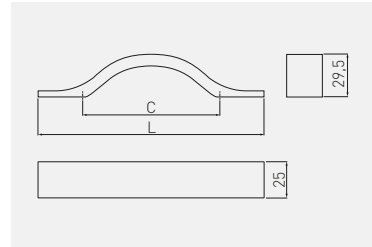

Uchwyt UA-B311
 Handle UA-B311
 Ручка UA-B311
 Ручка UA-B311

C
mm

L
mm

| C | L | aluminium, aluminium, алюминий, алюминий | szary, black, чёрный, чорний | aluminium, aluminium, алюминий, алюминий |
|-----|-----|---|---------------------------------------|---|
| 96 | 116 | UA-B0-311096 | UA-B0-311096-20M | |
| 128 | 148 | UA-B0-311128 | UA-B0-311128-20M | |
| 160 | 180 | UA-B0-311160 | UA-B0-311160-20M | |
| 192 | 212 | UA-B0-311192 | UA-B0-311192-20M | |
| 224 | 244 | UA-B0-311224 | UA-B0-311224-20M | |
| 256 | 276 | UA-B0-311256 | UA-B0-311256-20M | |
| 288 | 307 | UA-B0-311288 | UA-B0-311288-20M* | |
| 320 | 340 | UA-B0-311320 | UA-B0-311320-20M | |
| 480 | 500 | UA-B0-311480 | UA-B0-311480-20M* | |

C
mm

L
mm

| C | L | aluminium, aluminium, алюминий, алюминий | aluminium, aluminium, алюминий, алюминий |
|-----|-----|---|---|
| 96 | 158 | UA-00-319096 | |
| 128 | 189 | UA-00-319128 | |
| 160 | 231 | UA-00-319160 | |