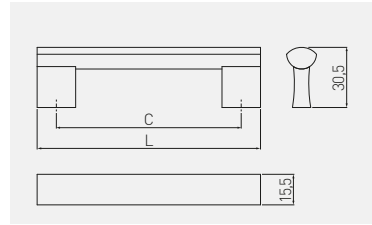

Uchwyt UA-B311
 Handle UA-B311
 Ручка UA-B311
 Ручка UA-B311

C
mm

L
mm

C	L	aluminium, aluminium, алюминий, алюминий	czarna, black, чёрный, чёрный	aluminium, aluminium, алюминий, алюминий
96	116	UA-B0-311096	UA-B0-311096-20M	
128	148	UA-B0-311128	UA-B0-311128-20M	
160	180	UA-B0-311160	UA-B0-311160-20M	
192	212	UA-B0-311192	UA-B0-311192-20M	
224	244	UA-B0-311224	UA-B0-311224-20M	
256	276	UA-B0-311256	UA-B0-311256-20M	
288	307	UA-B0-311288	UA-B0-311288-20M*	
320	340	UA-B0-311320	UA-B0-311320-20M	
480	500	UA-B0-311480	UA-B0-311480-20M*	