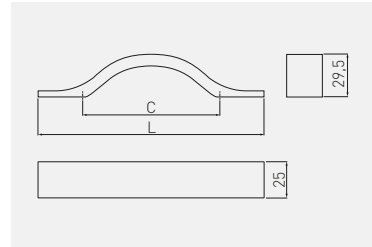

Uchwyt UA-B311
 Handle UA-B311
 Ручка UA-B311
 Ручка UA-B311

C
mm

L
mm

C	L	aluminium, aluminium, алюминий, алюминий	czarna, black, чёрный, чёрный	aluminium, aluminium, алюминий, алюминий
96	116	UA-B0-311096	UA-B0-311096-20M	
128	148	UA-B0-311128	UA-B0-311128-20M	
160	180	UA-B0-311160	UA-B0-311160-20M	
192	212	UA-B0-311192	UA-B0-311192-20M	
224	244	UA-B0-311224	UA-B0-311224-20M	
256	276	UA-B0-311256	UA-B0-311256-20M	
288	307	UA-B0-311288	UA-B0-311288-20M*	
320	340	UA-B0-311320	UA-B0-311320-20M	
480	500	UA-B0-311480	UA-B0-311480-20M*	

C
mm

L
mm

C	L	aluminium, aluminium, алюминий, алюминий	aluminium, aluminium, алюминий, алюминий
96	158	UA-00-319096	
128	189	UA-00-319128	
160	231	UA-00-319160	

X-ON Electronics

Largest Supplier of Electrical and Electronic Components