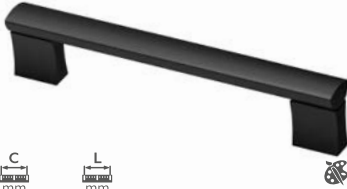

Uchwyt UA-B311
 Handle UA-B311
 Ручка UA-B311
 Ручка UA-B311

C
mm

L
mm

C	L	aluminium, aluminium, алюминий, алюминий	czarna, black, чёрный, чёрный	aluminium, aluminium, алюминий, алюминий
96	116	UA-B0-311096	UA-B0-311096-20M	
128	148	UA-B0-311128	UA-B0-311128-20M	
160	180	UA-B0-311160	UA-B0-311160-20M	
192	212	UA-B0-311192	UA-B0-311192-20M	
224	244	UA-B0-311224	UA-B0-311224-20M	
256	276	UA-B0-311256	UA-B0-311256-20M	
288	307	UA-B0-311288	UA-B0-311288-20M*	
320	340	UA-B0-311320	UA-B0-311320-20M	
480	500	UA-B0-311480	UA-B0-311480-20M*	

*Produkt dostępny na indywidualne zamówienie / Available for special orders / Товар доступен под заказ / Продукт доступный под индивидуальное
 замовлення

Uchwyt UA-319
 Handle UA-319
 Ручка UA-319
 Ручка UA-319