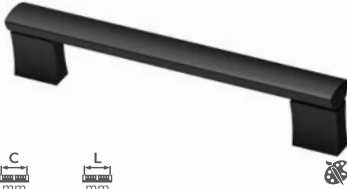

Uchwyt UA-B311
 Handle UA-B311
 Ручка UA-B311
 Ручка UA-B311

C
mm

L
mm

C	L	aluminium, aluminium, алюминий, алюминий	szary, black, чёрный, чёрный	aluminium, aluminium, алюминий, алюминий
96	116	UA-B0-311096	UA-B0-311096-20M	
128	148	UA-B0-311128	UA-B0-311128-20M	
160	180	UA-B0-311160	UA-B0-311160-20M	
192	212	UA-B0-311192	UA-B0-311192-20M	
224	244	UA-B0-311224	UA-B0-311224-20M	
256	276	UA-B0-311256	UA-B0-311256-20M	
288	307	UA-B0-311288	UA-B0-311288-20M*	
320	340	UA-B0-311320	UA-B0-311320-20M	
480	500	UA-B0-311480	UA-B0-311480-20M*	

*Produkt dostępny na indywidualne zamówienie / Available for special orders / Товар доступен под заказ / Продукт доступный под индивидуальное
 замовлення

Uchwyt UA-319
 Handle UA-319
 Ручка UA-319
 Ручка UA-319