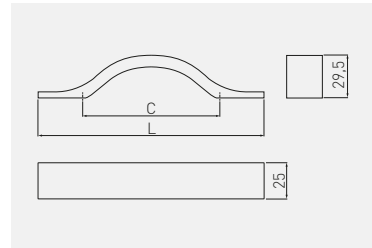

Uchwyt UA-B311
 Handle UA-B311
 Ручка UA-B311
 Ручка UA-B311

C
mm

L
mm

C	L	aluminium, aluminium, алюминий, алюминий	szary, black, чёрный, чёрный	aluminium, aluminium, алюминий, алюминий
96	116	UA-B0-311096	UA-B0-311096-20M	
128	148	UA-B0-311128	UA-B0-311128-20M	
160	180	UA-B0-311160	UA-B0-311160-20M	
192	212	UA-B0-311192	UA-B0-311192-20M	
224	244	UA-B0-311224	UA-B0-311224-20M	
256	276	UA-B0-311256	UA-B0-311256-20M	
288	307	UA-B0-311288	UA-B0-311288-20M*	
320	340	UA-B0-311320	UA-B0-311320-20M	
480	500	UA-B0-311480	UA-B0-311480-20M*	

C
mm

L
mm

C	L	aluminium, aluminium, алюминий, алюминий	aluminium, aluminium, алюминий, алюминий
96	158	UA-00-319096	
128	189	UA-00-319128	
160	231	UA-00-319160	

X-ON Electronics

Largest Supplier of Electrical and Electronic Components