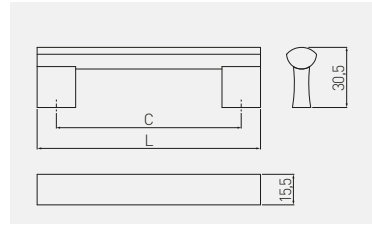

Uchwyt UA-B311
 Handle UA-B311
 Ручка UA-B311
 Ручка UA-B311

C
mm

L
mm

C	L	aluminium, aluminium, алюминий, алюминий	szary, black, чёрный, чёрный	aluminium, aluminium, алюминий, алюминий
96	116	UA-B0-311096	UA-B0-311096-20M	
128	148	UA-B0-311128	UA-B0-311128-20M	
160	180	UA-B0-311160	UA-B0-311160-20M	
192	212	UA-B0-311192	UA-B0-311192-20M	
224	244	UA-B0-311224	UA-B0-311224-20M	
256	276	UA-B0-311256	UA-B0-311256-20M	
288	307	UA-B0-311288	UA-B0-311288-20M*	
320	340	UA-B0-311320	UA-B0-311320-20M	
480	500	UA-B0-311480	UA-B0-311480-20M*	