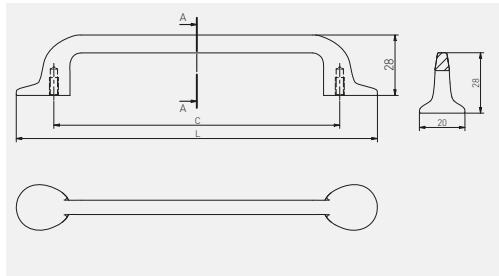

Uchwyt FABRICIO
 Handle FABRICIO
 Ручка FABRICIO
 Ручка FABRICIO

NEW

C mm	L mm				
		mosiądz, brass, латунь, латунь	złoty szczotkowany, brushed gold, матовое золото, золото шліфоване	czarny mat, black matt, чёрный матовый, чёрний матовый	ZnAl
128	161	UZ-FABRICIO-128-03	UZ-FABRICIO-128-18	UZ-FABRICIO-128-20M	
192	225	UZ-FABRICIO-192-03	UZ-FABRICIO-192-18	UZ-FABRICIO-192-20M	
320	353	UZ-FABRICIO-320-03	UZ-FABRICIO-320-18	UZ-FABRICIO-320-20M	