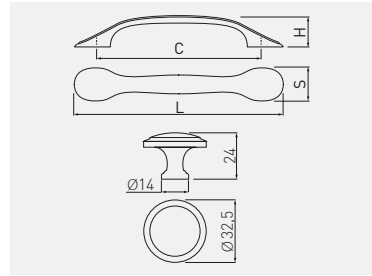

Uchwyt PALERMO
Handle PALERMO
Ручка PALERMO
Ручка PALERMO

 C mm	 L mm	 H mm	 S mm		
				antyczne srebro antique silver античное серебро античное срібло	ZnAl
96	127	22,5	23	UZ-PALER-96-07	
128	159	23	25	UZ-PALER-128-07	
gatka кноп ручка ручка	-	-	-	GZ-PALER-1-07	

Uchwyt OLBIA
Handle OLBIA
Ручка OLBIA
Ручка OLBIA

 C mm	 L mm	 H mm		
			antyczny miedz antique brass античная латунь антична латунь	ZnAl
96	103	22	UZ-OLBIA-96-04	
128	136	24	UZ-OLBIA-128-04	
gatka кноп ручка ручка	-	-	GZ-OLBIA-1-04	