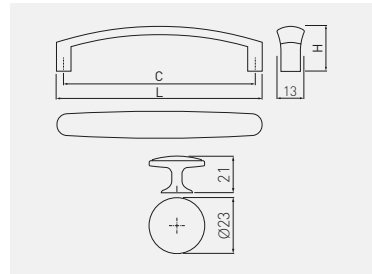

Uchwyt PALERMO
Handle PALERMO
Ручка PALERMO
Ручка PALERMO

 C mm	 L mm	 H mm	 S mm		
				antyczne srebro antique silver античное серебро античное срібло	ZnAl
96	127	22,5	23	UZ-PALER-96-07	
128	159	23	25	UZ-PALER-128-07	
gatka кноп ручка ручка	-	-	-	GZ-PALER-1-07	

Uchwyt OLBIA
Handle OLBIA
Ручка OLBIA
Ручка OLBIA

 C mm	 L mm	 H mm		
			antyczny miedz antique brass античная латунь антична латунь	ZnAl
96	103	22	UZ-OLBIA-96-04	
128	136	24	UZ-OLBIA-128-04	
gatka кноп ручка ручка	-	-	GZ-OLBIA-1-04	