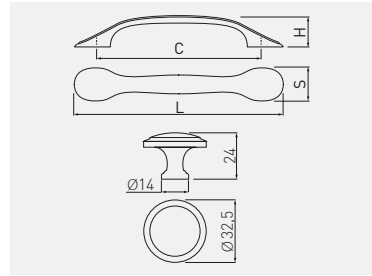

Uchwyt PALERMO
Handle PALERMO
Ручка PALERMO
Ручка PALERMO

 C mm	 L mm	 H mm	 S mm		
96	127	22,5	23	antyczne srebro antique silver античное серебро античное срібло	ZnAl
128	159	23	25	UZ-PALER-96-07	
UZ-PALER-128-07					
gatka кноп ручка ручка	-	-	-	GZ-PALER-1-07	

Uchwyt OLBIA
Handle OLBIA
Ручка OLBIA
Ручка OLBIA

 C mm	 L mm	 H mm		
96	103	22	antyczny miedz antique brass античная латунь антична латунь	ZnAl
128	136	24	UZ-OLBIA-96-04	
UZ-OLBIA-128-04				
gatka кноп ручка ручка	-	-	GZ-OLBIA-1-04	