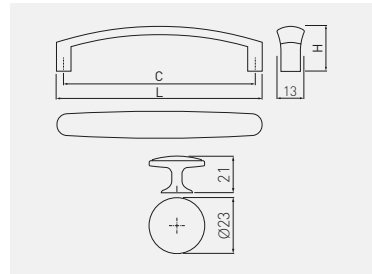

Uchwyt PALERMO
Handle PALERMO
Ручка PALERMO
Ручка PALERMO

 C mm	 L mm	 H mm	 S mm		
96	127	22,5	23	antyczne srebro antique silver античное серебро античное срібло	ZnAl
128	159	23	25	UZ-PALER-96-07	
UZ-PALER-128-07					
gatka кноп ручка ручка	-	-	-	GZ-PALER-1-07	

Uchwyt OLBIA
Handle OLBIA
Ручка OLBIA
Ручка OLBIA

 C mm	 L mm	 H mm		
96	103	22	antyczny miedz antique brass античная латунь антична латунь	ZnAl
128	136	24	UZ-OLBIA-96-04	
UZ-OLBIA-128-04				
gatka кноп ручка ручка	-	-	GZ-OLBIA-1-04	