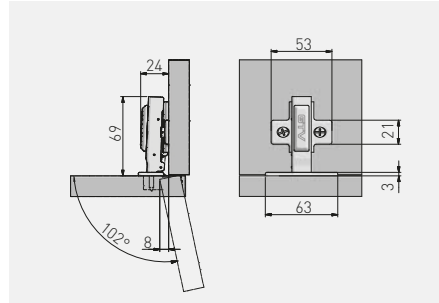

Zawias hydrauliczny ECHC, nakładany
 Hydraulic cup hinge ECHC, overlay door
 Гидравлическая петля ECHC, накладная
 Завіс гідрравлічний ECHC накладний

ZM-ECHC09BEO	H = 0	x 4	—	nikiel nickel нیکель	stal steel сталь
ZM-ECHC09ZEO		x 2	x 2	nikiel nickel нیکель	stal steel сталь