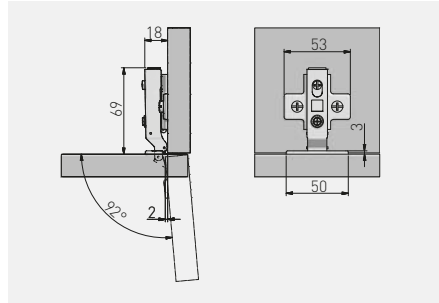

Zawias hydrauliczny mini CIHC, nakładany
 Hydraulic hinge mini CIHC, overlay door
 Гидравлическая петля мини CIHC, накладная
 Завіс гідравлічний міні CIHC накладний

ZP-CIHC090ZE	H = 0	x 2	x 2	nikiel nickel нікель	stal + ZnAl, steel, ZnAl, сталь, ZnAl, сталь + ZnAl,

Zawias hydrauliczny mini CIHC, bliźniaczy
 Hydraulic hinge mini CIHC, twin overlay door
 Гидравлическая петля мини CIHC, полунакладная
 Завіс гідравлічний міні CIHC напівнакладний

ZP-CIHC080ZE	H = 0	x 2	x 2	nikiel nickel нікель	stal + ZnAl, steel, ZnAl, сталь, ZnAl, сталь + ZnAl,