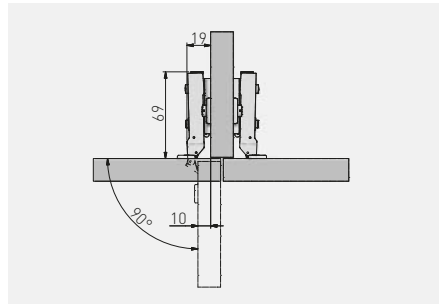

Zawias hydrauliczny mini CIHC, nakładany
 Hydraulic hinge mini CIHC, overlay door
 Гидравлическая петля мини CIHC, накладная
 Завіс гідравлічний міні CIHC накладний

ZP-CIHC090ZE	H = 0	x 2	x 2	nikiel nickel нікель	stal + ZnAl, steel, ZnAl, сталь, ZnAl, сталь + ZnAl,

Zawias hydrauliczny mini CIHC, bliźniaczy
 Hydraulic hinge mini CIHC, twin overlay door
 Гидравлическая петля мини CIHC, полунакладная
 Завіс гідравлічний міні CIHC напівнакладний

ZP-CIHC080ZE	H = 0	x 2	x 2	nikiel nickel нікель	stal + ZnAl, steel, ZnAl, сталь, ZnAl, сталь + ZnAl,