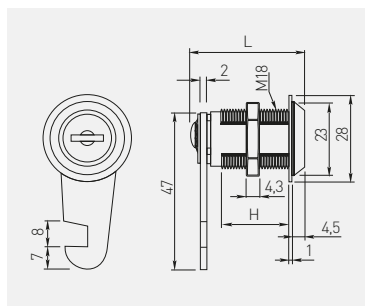

Zamek Z-103 skrzynkowy  
 Box lock Z-103  
 Замок Z-103  
 Замок Z-103 для ящиків

		 L mm	 H mm		
ZZ-16-103-01-S		27	12	chrom / chrome / хром / хром	ZnAl + stal / ZnAl + steel / ZnAl + сталь / ZnAl + сталь
ZZ-20-103-01-S		30	16,5		
ZZ-30-103-01-S		40	26,5		

Zamek S-409 do szyby  
 Glass door lock S-409  
 Замок S-409 для стежлянных фасадов  
 Замок S-409 до скла

Zastosowanie do szkła 4 – 8 mm  
 For 4 – 8 mm glass  
 Толщина стекла 4 – 8 мм  
 Застосовується до скла 4-8 мм