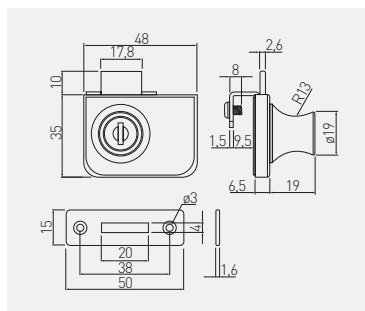

Zamek Z-103 skrzynkowy  
 Box lock Z-103  
 Замок Z-103  
 Замок Z-103 для ящиків

		 L mm	 H mm		
ZZ-16-103-01-S		27	12	chrom / chrome / хром / хром	ZnAl + stal / ZnAl + steel / ZnAl + сталь / ZnAl + сталь
ZZ-20-103-01-S		30	16,5		
ZZ-30-103-01-S		40	26,5		

Zamek S-409 do szyby  
 Glass door lock S-409  
 Замок S-409 для стежлянных фасадов  
 Замок S-409 до скла

Zastosowanie do szkła 4 – 8 mm  
 For 4 – 8 mm glass  
 Толщина стекла 4 – 8 мм  
 Застосовується до скла 4-8 мм