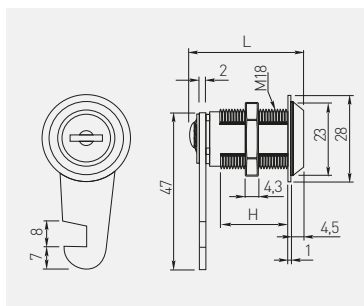

Zamek Z-103 skrzynkowy
 Box lock Z-103
 Замок Z-103
 Замок Z-103 для ящиків

		 L mm	 H mm		
ZZ-16-103-01-S		27	12	chrom / chrome / хром / хром	ZnAl + stal / ZnAl + steel / ZnAl + сталь / ZnAl + сталь
ZZ-20-103-01-S		30	16,5		
ZZ-30-103-01-S		40	26,5		

Zamek S-409 do szyby
 Glass door lock S-409
 Замок S-409 для стежлянных фасадов
 Замок S-409 до скла

Zastosowanie do szkła 4 – 8 mm
 For 4 – 8 mm glass
 Толщина стекла 4 – 8 мм
 Застосовується до скла 4-8 мм

			
ZZ-SZ-409-01-S		chrom / chrome / хром / хром	ZnAl + stal / ZnAl + steel / ZnAl + сталь / ZnAl + сталь

X-ON Electronics

Largest Supplier of Electrical and Electronic Components

Click to view similar products for [Latches category](#):