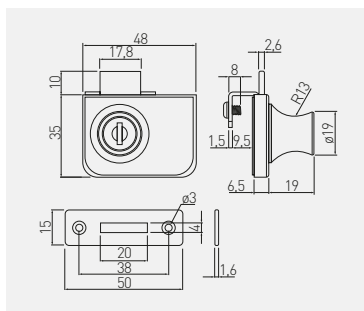

Zamek Z-103 skrzynkowy
 Box lock Z-103
 Замок Z-103
 Замок Z-103 для ящиків

		 L mm	 H mm		
ZZ-16-103-01-S		27	12	chrom / chrome / хром / хром	ZnAl + stal / ZnAl + steel / ZnAl + сталь / ZnAl + сталь
ZZ-20-103-01-S		30	16,5		
ZZ-30-103-01-S		40	26,5		

Zamek S-409 do szyby
 Glass door lock S-409
 Замок S-409 для стежлянных фасадов
 Замок S-409 до скла

Zastosowanie do szkła 4 – 8 mm
 For 4 – 8 mm glass
 Толщина стекла 4 – 8 мм
 Застосовується до скла 4-8 мм