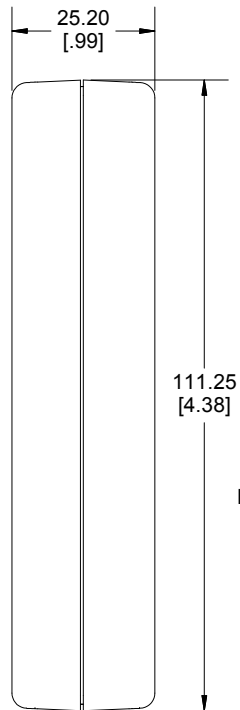

Enclosures can be Factory Modified (Milling, Drilling, Printing etc.)
 Contact Factory mjm@hammondmfg.com for quotes

SECTION B-B

NOTE: 1593MEG ENCLOSURE IS BASED ON HAMMOND STANDARD 1593N
 PLEASE SEE 1593N DRAWING FOR STANDARD ENCLOSURE SPECIFICATIONS

NOTE

Purchased assembly includes top and bottom cover, front and rear end panels, 2 cover screws, and 1 black rubber foot (P.C. Board not included)
 Enclosure molded from ABS Plastic.

ASSEMBLY - VIEW FROM TOP SIDE

PART NUMBERS	
1593HAMMEG Enclosure	
Black Enclosure	1593HAMMEGBK
Grey Enclosure	1593HAMMEGGY
Translucent Blue Enclosure	1593HAMMEGTBU

Dimensions:
 mm
 [inches]

**HAMMOND
 MANUFACTURING™**
1593HAMMEG
www.hammondmfg.com

[585-R-WH-PK](#) [014415](#) [M-10-PLATED](#) [60221-01](#) [60566-01-000](#) [HPL-9VB BATT DOOR](#) [M18-PLTD](#) [M-21-PLATED](#) [63310-01-000](#)
[6711GSKT](#) [71884-29-028](#) [LH45-100 Black](#) [7200B](#) [72868-510-000](#) [CNS-0000 Black](#) [72883-510-000](#) [CNS-0101 Black](#) [72906-510-000](#) [CNS-](#)
[0407 Black](#) [73092-510-000](#) [CNM-0101 Black](#) [73105-510-000](#) [CNL-0101 Black](#) [73108-510-000](#) [CNL-0303 Black](#) [73395-510-039](#) [CNS-0006](#)
[Bone](#) [74257-510-000](#) [CNL-0004](#) [MDC-1183-PLAIN-ALUM](#) [MDC-1183-PTD](#) [MDC-13104-PTD](#) [MDC-321-PTD](#) [MDC-973-PTD](#) [76](#)
[77153-01-028](#) [FLX6030](#) [83535-01-508](#) [90026-501-000](#) [PS36-200](#) [116-508](#) [120-407](#) [120-910](#) [127-908](#) [130-008](#) [1301170079](#) [1322GSKTEP](#)
[1325GSKT3](#) [138-PLAIN](#) [1434-1210](#) [EAS-500 \(BLACK ANO\)](#) [1804RP-RB-PK](#) [190-005](#) [KAB3321 BLACK](#) [KAB3421](#) [2697466](#) [S52213](#)
[2901699](#) [A0645271](#) [A20P20](#) [2106-IR](#)