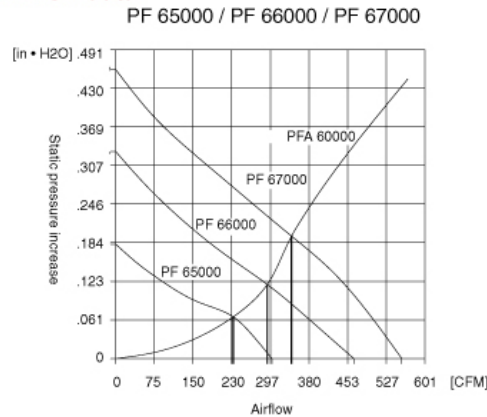

## Airflow data:

PF 65000, PF 66000, PF 67000 + PFA 60000