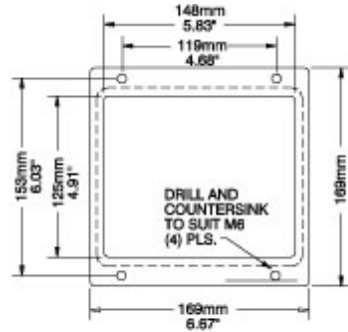

Quality Products. Service Excellence.

Heavy Duty Slope Adaptor *HDSSSA Series*

- Provides 30° or 60° incline by mounting to rear of enclosure.
- Cast aluminum.

Top View

Front View

Side View

Part No.	R140-045-000R
----------	---------------

Click to view products by [Hammond](#) manufacturer:

Other Similar products are found below :

[60121-06-028 C-325 Black](#) [71884-04-028 CM3-100 Black](#) [71884-18-028 LH43-200 Black](#) [71884-24-028 LH75-200 Black](#) [71885-01-028 CM6-150 Black](#) [72459-02-028 DM-3 BLACK](#) [72459-03-028 DM-4 BLACK](#) [81501-01-000 XPL, 9VB Black](#) [82402-01 PT-8 ALUM](#) [1335GSKT3](#) [14101FP-PK](#) [CB-1263-BT](#) [1611512-4](#) [HB-11498](#) [RC-7775](#) [HM BLACK PANEL](#) [61033-01-000](#) [115123-01-508 CN-RL RS](#) [115124-01-508 CN-XRL XRS](#) [115119-01-000 CN-RL RS](#) [60121-04-028 C-275 Black](#) [60128-01-072](#) [60222-01-028 CM6-225 Black](#) [60272-01-028 CM3-150 Black](#) [60851-01-028 CM69-120 Black](#) [62291-502-000-KEU-10-BLK](#) [62452-01-000 HML-9VB, EB Black](#) [71884-25-028 LH89-130 Black](#) [AXX2POSTBRCKT](#) [FUPMESK](#) [71884-23-028 LH75-130 Black](#) [1317GSKTSC](#) [8G813V40375](#) [8G813V40389](#) [DVA.1-10-15-M4-10-70](#) [DVC.1-60-49-60-M10-28-55](#) [DVC.1-15-8,5-15-M4-10-40](#) [DVC.1-30-18-25-M8-20-40](#) [DVC.1-35-31-15-M8-20-40](#) [DVC.1-35-31-15-M8-20-70](#) [DVC.1-75-60-40-M12-37-70](#) [DVC.2-30-22-20-M8-20-55](#) [DVC.2-75-60-40-M12-37-55](#) [DVC.2-21-16-22-M6-18-40](#) [DVC.2-40-20-48-M8-23-40](#) [DVC.2-40-32-50-M8-23-40](#) [DVC.2-20-14-19-M6-18-70](#) [DVC.2-25-18-20-M6-18-70](#) [DVC.3-20-14-20-M6-40](#) [DVC.3-20-14-30-M6-40](#) [DVC.3-40-32-50-M8-40](#)