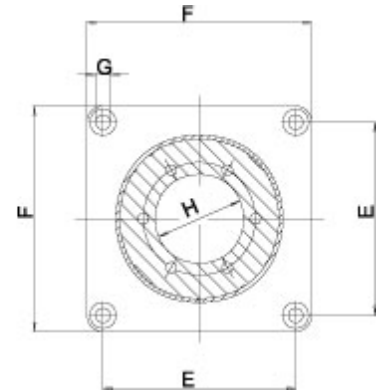

Quality Products. Service Excellence.

Heavy Duty Socket Joint *HDSSSJ Series*

- Cast Aluminum.
- Integrated movement stop.
- Service free bearings.
- Features a rotation range of 300°.
- Can mount on top of machine or inverted.

Part No.	System	A	B	C	D	E	F	G	H
R147-005-000R	50	50	68	96	134	120	140	9	55
R147-005-200R	80	74	98	142	196	180	210	13	84

Data subject to change without notice

© 2021. Hammond Manufacturing Ltd. All rights reserved.

Other Similar products are found below :

[60121-06-028 C-325 Black](#) [71884-04-028 CM3-100 Black](#) [71884-18-028 LH43-200 Black](#) [71884-24-028 LH75-200 Black](#) [71885-01-028 CM6-150 Black](#) [72459-02-028 DM-3 BLACK](#) [72459-03-028 DM-4 BLACK](#) [81501-01-000 XPL, 9VB Black](#) [82402-01 PT-8 ALUM](#) [1335GSKT3](#) [14101FP-PK](#) [CB-1263-BT](#) [1611512-4](#) [HB-11498](#) [RC-7775](#) [HM BLACK PANEL](#) [61033-01-000](#) [115123-01-508 CN-RL RS](#) [115124-01-508 CN-XRL XRS](#) [115119-01-000 CN-RL RS](#) [60121-04-028 C-275 Black](#) [60128-01-072](#) [60222-01-028 CM6-225 Black](#) [60272-01-028 CM3-150 Black](#) [60851-01-028 CM69-120 Black](#) [62291-502-000-KEU-10-BLK](#) [62452-01-000 HML-9VB, EB Black](#) [71884-25-028 LH89-130 Black](#) [AXX2POSTBRCKT](#) [FUPMESK](#) [71884-23-028 LH75-130 Black](#) [1317GSKTSC](#) [8G813V40375](#) [8G813V40389](#) [DVA.1-10-15-M4-10-70](#) [DVC.1-60-49-60-M10-28-55](#) [DVC.1-15-8,5-15-M4-10-40](#) [DVC.1-30-18-25-M8-20-40](#) [DVC.1-35-31-15-M8-20-40](#) [DVC.1-35-31-15-M8-20-70](#) [DVC.1-75-60-40-M12-37-70](#) [DVC.2-30-22-20-M8-20-55](#) [DVC.2-75-60-40-M12-37-55](#) [DVC.2-21-16-22-M6-18-40](#) [DVC.2-40-20-48-M8-23-40](#) [DVC.2-40-32-50-M8-23-40](#) [DVC.2-20-14-19-M6-18-70](#) [DVC.2-25-18-20-M6-18-70](#) [DVC.3-20-14-20-M6-40](#) [DVC.3-20-14-30-M6-40](#) [DVC.3-40-32-50-M8-40](#)