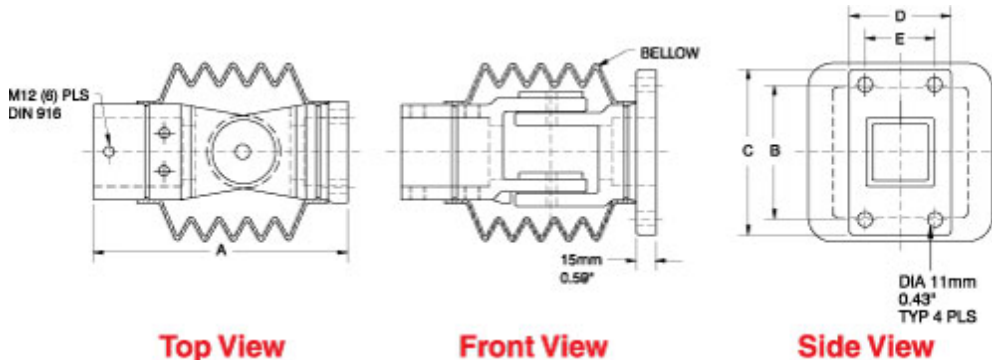

Quality Products. Service Excellence.

Heavy Duty Wall Joint *HDSSWJ Series*

- 4G-s.g. cast iron.
- Integrated movement stop.
- One piece bellow.
- Two sleeves.
- Features a rotation range of 170°.

Part No.	System	A	B	C	D	E
R147-010-000R	50	200	105	130	80	55
R147-010-200R	80	275	150	175	115	90

Other Similar products are found below :

[60121-06-028 C-325 Black](#) [71884-04-028 CM3-100 Black](#) [71884-18-028 LH43-200 Black](#) [71884-24-028 LH75-200 Black](#) [71885-01-028 CM6-150 Black](#) [72459-02-028 DM-3 BLACK](#) [72459-03-028 DM-4 BLACK](#) [81501-01-000 XPL, 9VB Black](#) [82402-01 PT-8 ALUM](#) [1335GSKT3](#) [14101FP-PK](#) [CB-1263-BT](#) [1611512-4](#) [HB-11498](#) [RC-7775](#) [HM BLACK PANEL](#) [61033-01-000](#) [115123-01-508 CN-RL RS](#) [115124-01-508 CN-XRL XRS](#) [115119-01-000 CN-RL RS](#) [60121-04-028 C-275 Black](#) [60128-01-072](#) [60222-01-028 CM6-225 Black](#) [60272-01-028 CM3-150 Black](#) [60851-01-028 CM69-120 Black](#) [62291-502-000-KEU-10-BLK](#) [62452-01-000 HML-9VB, EB Black](#) [71884-25-028 LH89-130 Black](#) [AXX2POSTBRCKT](#) [FUPMESK](#) [71884-23-028 LH75-130 Black](#) [1317GSKTSC](#) [8G813V40375](#) [8G813V40389](#) [DVA.1-10-15-M4-10-70](#) [DVC.1-60-49-60-M10-28-55](#) [DVC.1-15-8,5-15-M4-10-40](#) [DVC.1-30-18-25-M8-20-40](#) [DVC.1-35-31-15-M8-20-40](#) [DVC.1-35-31-15-M8-20-70](#) [DVC.1-75-60-40-M12-37-70](#) [DVC.2-30-22-20-M8-20-55](#) [DVC.2-75-60-40-M12-37-55](#) [DVC.2-21-16-22-M6-18-40](#) [DVC.2-40-20-48-M8-23-40](#) [DVC.2-40-32-50-M8-23-40](#) [DVC.2-20-14-19-M6-18-70](#) [DVC.2-25-18-20-M6-18-70](#) [DVC.3-20-14-20-M6-40](#) [DVC.3-20-14-30-M6-40](#) [DVC.3-40-32-50-M8-40](#)