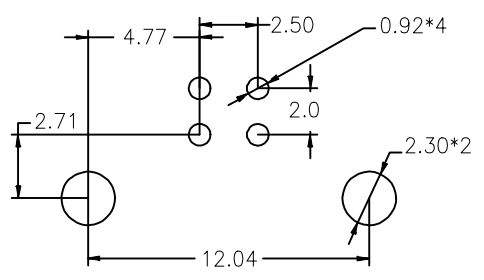

REV.	ECN NO OR DESCRIPTION	REVISED	DATE

A
B
C
D

规格说明: Specificatance

电气特性: Electrical:

1. 接触阻抗: Contact Resistance
30 milliohms MAX
2. 耐电压: Dielectnc Withstanding Voitsge:
500V AC AT Sea level
3. 绝缘阻抗: Lnsulation Resistance;
1000MEGA ohms MIN

UNLESS OTHERWISE SPECIFIED TOLERANCES		东莞市汉博电子科技有限公司 DONGGUAN HANBO TECHNOLOGY CO., LTD			
DECIMALS:	ANGLES:	TITLE	USB BF 90度弯角		
X :±0.30	X :±2°	DWN	xiong	PART NO. USB-U270-BWS	
X.X :±0.20	X.X :±1°	CHKD	lee	SCALE:1:1	UNIT: mm
X.XX :±0.10		APVD	wang	SIZE: A4	SHEET:10F 1
		REV: A4			
CUSTOMER COPY					