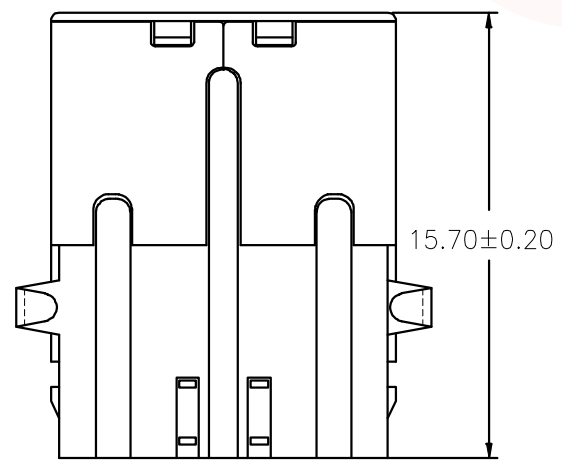

REV.	ECN NO OR DESCRIPTION	REVISED	DATE

A
B
C
D

规格说明: Specificatance

电气特性: Electrical:

1. 接触阻抗: Contact Resistance
30 milliohms MAX
2. 耐电压: Dielectnc Withstanding Voitsge:
500V AC AT Sea level
3. 绝缘阻抗: Lnsulation Resistance;
1000MEGA ohms MIN

UNLESS OTHERWISE SPECIFIED TOLERANCES		东莞市汉博电子科技有限公司 DONGGUAN HANBO TECHNOLOGY CO., LTD			
DECIMALS:	ANGLES:	TITLE	USB BF 90度弯角		
X :±0.30	X :±2°	DWN	xiong	PART NO. USB-U270-BWS	
X.X :±0.20	X.X :±1°	CHKD	lee	SCALE:1:1	UNIT: mm
X.XX :±0.10		APVD	wang	SIZE: A4	SHEET:10F 1
		REV: A4			
CUSTOMER COPY					