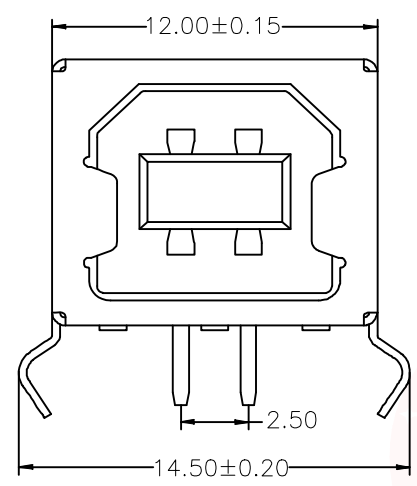

REV.	ECN NO OR DESCRIPTION	REVISED	DATE

A
B
C
D

规格说明: Specificatance

电气特性: Electrical:

1. 接触阻抗: Contact Resistance
30 milliohms MAX
2. 耐电压: Dielectnc Withstanding Voitsge:
500V AC AT Sea level
3. 绝缘阻抗: Lnsulation Resistance;
1000MEGA ohms MIN

UNLESS OTHERWISE SPECIFIED TOLERANCES		东莞市汉博电子科技有限公司 DONGGUAN HANBO TECHNOLOGY CO., LTD			
DECIMALS:	ANGLES:	TITLE	USB BF 90度弯角		
X :±0.30	X :±2°	DWN	xiong	PART NO. USB-U270-BWS	
X.X :±0.20	X.X :±1°	CHKD	lee	SCALE:1:1	UNIT: mm
X.XX :±0.10		APVD	wang	SIZE: A4	SHEET:10F 1
		REV: A4			
CUSTOMER COPY					