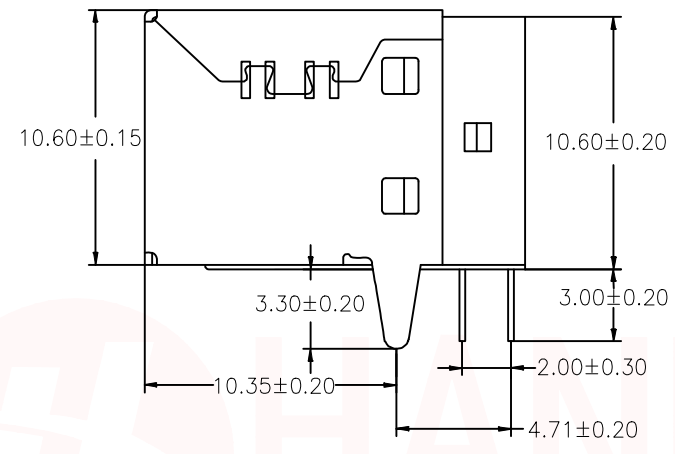

REV.	ECN NO OR DESCRIPTION	REVISED	DATE

A
B
C
D

规格说明: Specificatance

电气特性: Electrical:

1. 接触阻抗: Contact Resistance
30 milliohms MAX
2. 耐电压: Dielectnc Withstanding Voitsge:
500V AC AT Sea level
3. 绝缘阻抗: Lnsulation Resistance;
1000MEGA ohms MIN

UNLESS OTHERWISE SPECIFIED TOLERANCES		东莞市汉博电子科技有限公司 DONGGUAN HANBO TECHNOLOGY CO., LTD			
DECIMALS:	ANGLES:	TITLE	USB BF 90度弯角		
X :±0.30	X :±2°	DWN	xiong	PART NO. USB-U270-BWS	
X.X :±0.20	X.X :±1°	CHKD	lee	SCALE:1:1	UNIT: mm
X.XX :±0.10		APVD	wang	SIZE: A4	SHEET:10F 1
		REV: A4			
CUSTOMER COPY					