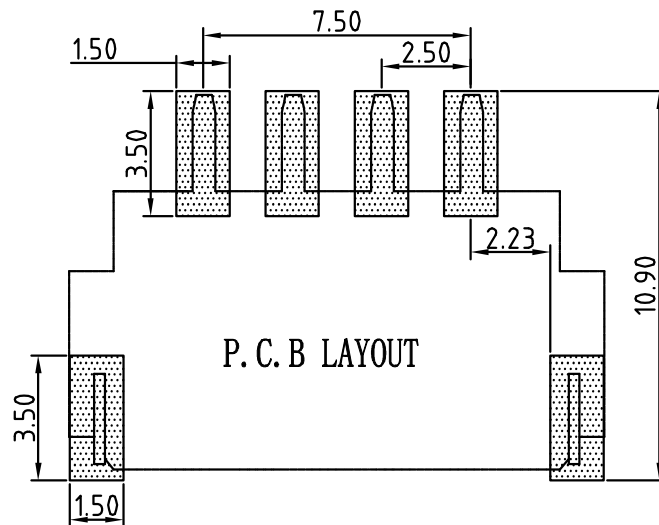

REV.	ECN NO OR DESCRIPTION	REVISED	DATE

**SPECIFICATIONS**

- 1、Current Rating: 3A AC, DC
- 2、Voltage Rating: 250V AC, DC
- 3、Temperatuer Range: -25°C~+85°C
- 4、Contact Resistance: 20mΩ Max
- 5、Insulation Resistance: 1000MΩ Min
- 6、Withstanding Voltang: 1000V AC/minute
- 7、Material:Wafer LCP,UL94V-0  
PIN Brass Tin-plated  
Solder tad Brass Tin-plated

02P~10P	0.10	MAX
11P~16P	0.12	MAX

**TABLE:**

CSG PART NO.	Dimension mm		
	A	B	C
WAFER-HA254WT-2A	2.50	10.00	8.30
WAFER-HA254WT-3A	5.00	12.50	10.80
WAFER-HA254WT-4A	7.50	15.00	13.30
WAFER-HA254WT-5A	10.00	17.50	15.80
WAFER-HA254WT-6A	12.50	20.00	18.30
WAFER-HA254WT-7A	15.00	22.50	20.80
WAFER-HA254WT-8A	17.50	25.00	23.30
WAFER-HA254WT-9A	20.00	27.50	25.80
WAFER-HA254WT-10A	22.50	30.00	28.30
WAFER-HA254WT-11A	25.00	32.50	30.80
WAFER-HA254WT-12A	27.50	35.00	33.30
WAFER-HA254WT-13A	30.00	37.50	35.80
WAFER-HA254WT-14A	32.50	40.00	38.30
WAFER-HA254WT-15A	35.00	42.50	40.80
WAFER-HA254WT-16A	37.50	45.00	43.30

UNLESS OTHERWISE SPECIFIED TOLERANCES

东莞市汉博电子科技有限公司  
DONGGUAN HANBO TECHNOLOGY CO., LTD

DECIMALS:	ANGLES:
X :±0.20	X :±5°
X.X :±0.10	X.X :±3°
X.XX :±0.05	X.XX:±1°

TITLE	WAFER HA 2.54 贴片 带卡扣 SMT TYPE		
DWN	xiong	PART NO. WAFER-HA254WT-NA	
CHKD	lee	SCALE:1:1	UNIT: mm
APVD	wang	SIZE: A4	SHEET:10F 1
REV: A4			