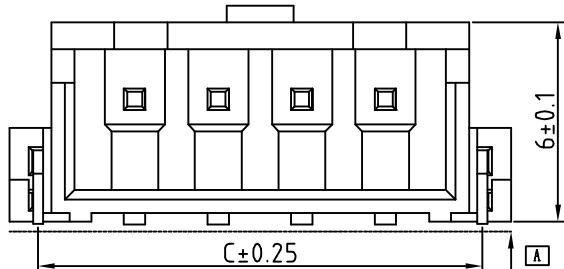

REV.	ECN NO OR DESCRIPTION	REVISED	DATE

**SPECIFICATIONS**

- 1、Current Rating: 3A AC, DC
- 2、Voltage Rating: 250V AC, DC
- 3、Temperatuer Range: -25°C~+85°C
- 4、Contact Resistance: 20mΩ Max
- 5、Insulation Resistance: 1000MΩ Min
- 6、Withstanding Voltang: 1000V AC/minute
- 7、Material:Wafer LCP,UL94V-0  
PIN Brass Tin-plated  
Solder tad Brass Tin-plated

02P~10P	0.10	MAX
11P~16P	0.12	MAX

**TABLE:**

CSG PART NO.	Dimension mm		
	A	B	C
WAFER-HA254WT-2A	2.50	10.00	8.30
WAFER-HA254WT-3A	5.00	12.50	10.80
WAFER-HA254WT-4A	7.50	15.00	13.30
WAFER-HA254WT-5A	10.00	17.50	15.80
WAFER-HA254WT-6A	12.50	20.00	18.30
WAFER-HA254WT-7A	15.00	22.50	20.80
WAFER-HA254WT-8A	17.50	25.00	23.30
WAFER-HA254WT-9A	20.00	27.50	25.80
WAFER-HA254WT-10A	22.50	30.00	28.30
WAFER-HA254WT-11A	25.00	32.50	30.80
WAFER-HA254WT-12A	27.50	35.00	33.30
WAFER-HA254WT-13A	30.00	37.50	35.80
WAFER-HA254WT-14A	32.50	40.00	38.30
WAFER-HA254WT-15A	35.00	42.50	40.80
WAFER-HA254WT-16A	37.50	45.00	43.30

UNLESS OTHERWISE SPECIFIED TOLERANCES

东莞市汉博电子科技有限公司  
DONGGUAN HANBO TECHNOLOGY CO., LTD

DECIMALS:	ANGLES:
X :±0.20	X :±5°
X.X :±0.10	X.X :±3°
X.XX :±0.05	X.XX:±1°

TITLE	WAFER HA 2.54 贴片 带卡扣 SMT TYPE		
DWN	xiong	PART NO. WAFER-HA254WT-NA	
CHKD	lee	SCALE:1:1	UNIT: mm
APVD	wang	SIZE: A4	SHEET:10F 1
REV: A4			