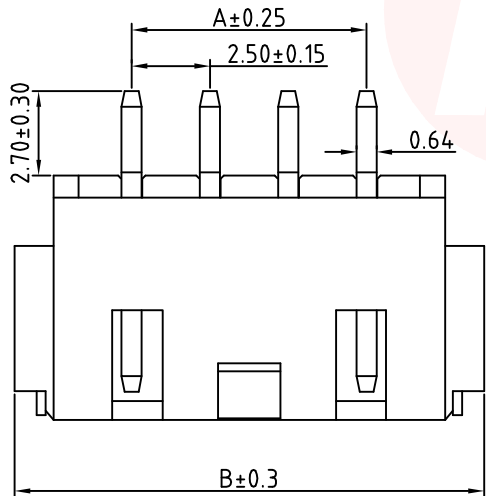

REV.	ECN NO OR DESCRIPTION	REVISED	DATE

**SPECIFICATIONS**

- 1、Current Rating: 3A AC, DC
- 2、Voltage Rating: 250V AC, DC
- 3、Temperatuer Range: -25°C~+85°C
- 4、Contact Resistance: 20mΩ Max
- 5、Insulation Resistance: 1000MΩ Min
- 6、Withstanding Voltang: 1000V AC/minute
- 7、Material:Wafer LCP,UL94V-0  
PIN Brass Tin-plated  
Solder tad Brass Tin-plated

02P~10P	0.10	MAX
11P~16P	0.12	MAX

**TABLE:**

CSG PART NO.	Dimension mm		
	A	B	C
WAFER-HA254WT-2A	2.50	10.00	8.30
WAFER-HA254WT-3A	5.00	12.50	10.80
WAFER-HA254WT-4A	7.50	15.00	13.30
WAFER-HA254WT-5A	10.00	17.50	15.80
WAFER-HA254WT-6A	12.50	20.00	18.30
WAFER-HA254WT-7A	15.00	22.50	20.80
WAFER-HA254WT-8A	17.50	25.00	23.30
WAFER-HA254WT-9A	20.00	27.50	25.80
WAFER-HA254WT-10A	22.50	30.00	28.30
WAFER-HA254WT-11A	25.00	32.50	30.80
WAFER-HA254WT-12A	27.50	35.00	33.30
WAFER-HA254WT-13A	30.00	37.50	35.80
WAFER-HA254WT-14A	32.50	40.00	38.30
WAFER-HA254WT-15A	35.00	42.50	40.80
WAFER-HA254WT-16A	37.50	45.00	43.30

UNLESS OTHERWISE SPECIFIED TOLERANCES

东莞市汉博电子科技有限公司  
DONGGUAN HANBO TECHNOLOGY CO., LTD

DECIMALS:	ANGLES:
X :±0.20	X :±5°
X.X :±0.10	X.X :±3°
X.XX :±0.05	X.XX:±1°

TITLE	WAFER HA 2.54 贴片 带卡扣 SMT TYPE		
DWN	xiong	PART NO. WAFER-HA254WT-NA	
CHKD	lee	SCALE:1:1	UNIT: mm
APVD	wang	SIZE: A4	SHEET:10F 1
REV: A4			