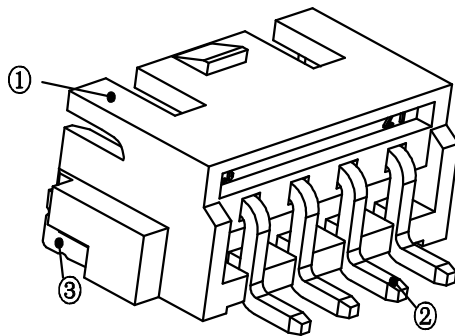

REV.	ECN NO OR DESCRIPTION	REVISED	DATE

**SPECIFICATIONS**

- 1、Current Rating: 3A AC, DC
- 2、Voltage Rating: 250V AC, DC
- 3、Temperatuer Range: -25°C~+85°C
- 4、Contact Resistance: 20mΩ Max
- 5、Insulation Resistance: 1000MΩ Min
- 6、Withstanding Voltang: 1000V AC/minute
- 7、Material:Wafer LCP,UL94V-0  
PIN Brass Tin-plated  
Solder tad Brass Tin-plated

02P~10P	0.10	MAX
11P~16P	0.12	MAX

**TABLE:**

CSG PART NO.	Dimension mm		
	A	B	C
WAFER-HA254WT-2A	2.50	10.00	8.30
WAFER-HA254WT-3A	5.00	12.50	10.80
WAFER-HA254WT-4A	7.50	15.00	13.30
WAFER-HA254WT-5A	10.00	17.50	15.80
WAFER-HA254WT-6A	12.50	20.00	18.30
WAFER-HA254WT-7A	15.00	22.50	20.80
WAFER-HA254WT-8A	17.50	25.00	23.30
WAFER-HA254WT-9A	20.00	27.50	25.80
WAFER-HA254WT-10A	22.50	30.00	28.30
WAFER-HA254WT-11A	25.00	32.50	30.80
WAFER-HA254WT-12A	27.50	35.00	33.30
WAFER-HA254WT-13A	30.00	37.50	35.80
WAFER-HA254WT-14A	32.50	40.00	38.30
WAFER-HA254WT-15A	35.00	42.50	40.80
WAFER-HA254WT-16A	37.50	45.00	43.30

UNLESS OTHERWISE SPECIFIED TOLERANCES

东莞市汉博电子科技有限公司  
DONGGUAN HANBO TECHNOLOGY CO., LTD

DECIMALS:	ANGLES:
X :±0.20	X :±5°
X.X :±0.10	X.X :±3°
X.XX :±0.05	X.XX:±1°

TITLE	WAFER HA 2.54 贴片 带卡扣 SMT TYPE		
DWN	xiong	PART NO. WAFER-HA254WT-NA	
CHKD	lee	SCALE:1:1	UNIT: mm
APVD	wang	SIZE: A4	SHEET:10F 1
REV: A4			