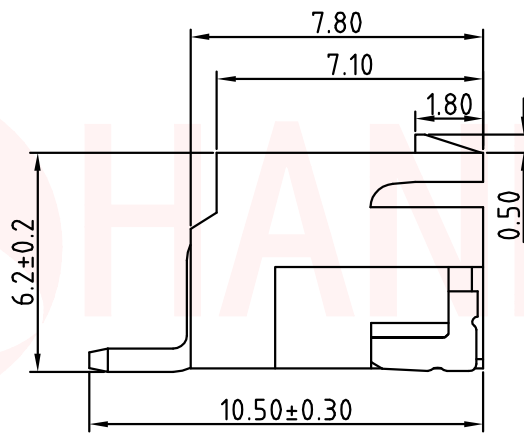

REV.	ECN NO OR DESCRIPTION	REVISED	DATE

**SPECIFICATIONS**

- 1、Current Rating: 3A AC, DC
- 2、Voltage Rating: 250V AC, DC
- 3、Temperatuer Range: -25°C~+85°C
- 4、Contact Resistance: 20mΩ Max
- 5、Insulation Resistance: 1000MΩ Min
- 6、Withstanding Voltang: 1000V AC/minute
- 7、Material:Wafer LCP,UL94V-0  
PIN Brass Tin-plated  
Solder tad Brass Tin-plated

02P~10P	0.10	MAX
11P~16P	0.12	MAX

**TABLE:**

CSG PART NO.	Dimension mm		
	A	B	C
WAFER-HA254WT-2A	2.50	10.00	8.30
WAFER-HA254WT-3A	5.00	12.50	10.80
WAFER-HA254WT-4A	7.50	15.00	13.30
WAFER-HA254WT-5A	10.00	17.50	15.80
WAFER-HA254WT-6A	12.50	20.00	18.30
WAFER-HA254WT-7A	15.00	22.50	20.80
WAFER-HA254WT-8A	17.50	25.00	23.30
WAFER-HA254WT-9A	20.00	27.50	25.80
WAFER-HA254WT-10A	22.50	30.00	28.30
WAFER-HA254WT-11A	25.00	32.50	30.80
WAFER-HA254WT-12A	27.50	35.00	33.30
WAFER-HA254WT-13A	30.00	37.50	35.80
WAFER-HA254WT-14A	32.50	40.00	38.30
WAFER-HA254WT-15A	35.00	42.50	40.80
WAFER-HA254WT-16A	37.50	45.00	43.30

UNLESS OTHERWISE SPECIFIED TOLERANCES

东莞市汉博电子科技有限公司  
DONGGUAN HANBO TECHNOLOGY CO., LTD

DECIMALS:	ANGLES:
X :±0.20	X :±5°
X.X :±0.10	X.X :±3°
X.XX :±0.05	X.XX:±1°

TITLE	WAFER HA 2.54 贴片 带卡扣 SMT TYPE		
DWN	xiong	PART NO. WAFER-HA254WT-NA	
CHKD	lee	SCALE:1:1	UNIT: mm
APVD	wang	SIZE: A4	SHEET:10F 1
REV: A4			