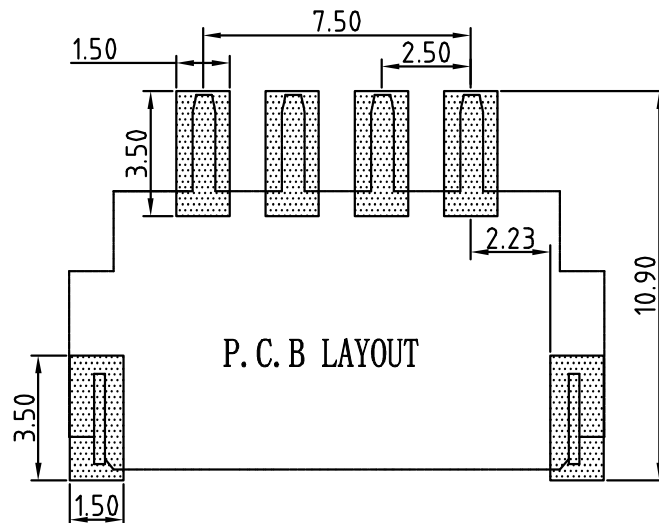

REV.	ECN NO OR DESCRIPTION	REVISED	DATE

**SPECIFICATIONS**

- 1、Current Rating: 3A AC, DC
- 2、Voltage Rating: 250V AC, DC
- 3、Temperatuer Range: -25°C~+85°C
- 4、Contact Resistance: 20mΩ Max
- 5、Insulation Resistance: 1000MΩ Min
- 6、Withstanding Voltang: 1000V AC/minute
- 7、Material:Wafer LCP,UL94V-0  
PIN Brass Tin-plated  
Solder tad Brass Tin-plated

02P~10P	0.10	MAX
11P~16P	0.12	MAX

**TABLE:**

CSG PART NO.	Dimension mm		
	A	B	C
WAFER-HA254WT-2A	2.50	10.00	8.30
WAFER-HA254WT-3A	5.00	12.50	10.80
WAFER-HA254WT-4A	7.50	15.00	13.30
WAFER-HA254WT-5A	10.00	17.50	15.80
WAFER-HA254WT-6A	12.50	20.00	18.30
WAFER-HA254WT-7A	15.00	22.50	20.80
WAFER-HA254WT-8A	17.50	25.00	23.30
WAFER-HA254WT-9A	20.00	27.50	25.80
WAFER-HA254WT-10A	22.50	30.00	28.30
WAFER-HA254WT-11A	25.00	32.50	30.80
WAFER-HA254WT-12A	27.50	35.00	33.30
WAFER-HA254WT-13A	30.00	37.50	35.80
WAFER-HA254WT-14A	32.50	40.00	38.30
WAFER-HA254WT-15A	35.00	42.50	40.80
WAFER-HA254WT-16A	37.50	45.00	43.30