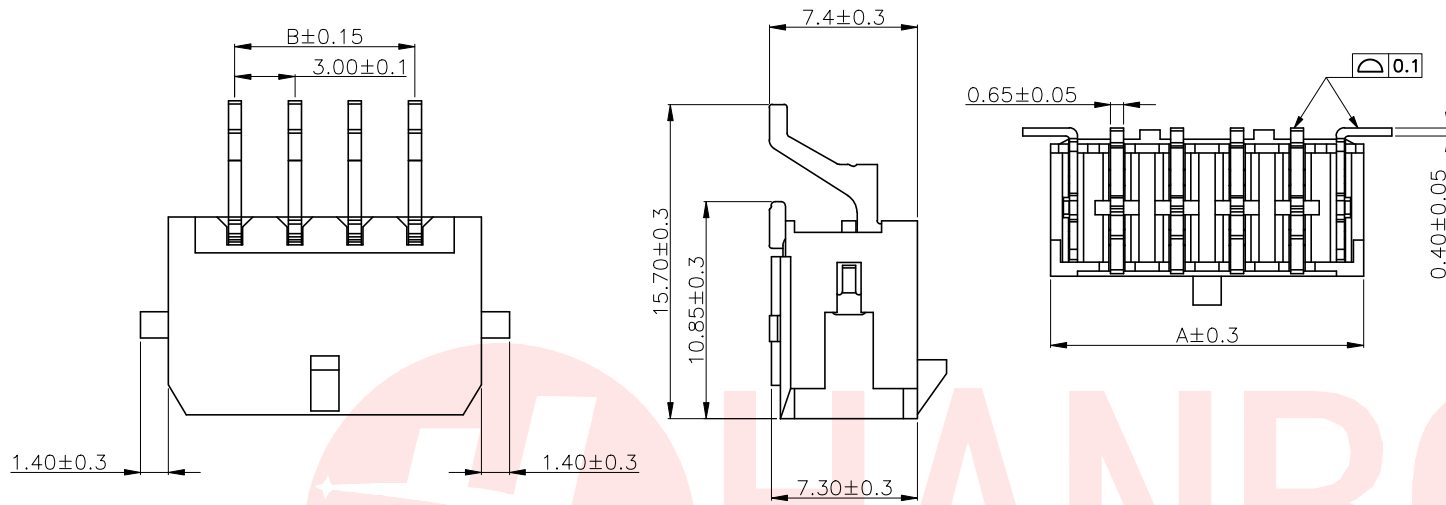

REV.	ECN NO OR DESCRIPTION	REVISED	DATE

CSG PART NO.	PIN#	A±0.1	B±0.1
WAFER-MX300WT-21A	2*1A	6.65	0
WAFER-MX300WT-22A	2*2A	9.65	3.00
WAFER-MX300WT-23A	2*3A	12.65	6.00
WAFER-MX300WT-24A	2*4A	15.65	9.00
WAFER-MX300WT-25A	2*5A	18.65	12.00
WAFER-MX300WT-26A	2*6A	21.65	15.00
WAFER-MX300WT-27A	2*7A	24.65	18.00
WAFER-MX300WT-28A	2*8A	27.65	21.00
WAFER-MX300WT-29A	2*9A	30.65	24.00
WAFER-MX300WT-210A	2*10A	33.65	27.00
WAFER-MX300WT-211A	2*11A	36.65	30.00
WAFER-MX300WT-212A	2*12A	39.65	33.00

规格:  
 接触电阻:  $\leq 10m\Omega$   
 绝缘电阻:  $\geq 1000M\Omega$   
 额定电压: 250V, AC, DC  
 额定电流: 5.0A AC, DC  
 耐受电压: 1500V AC/min  
 温度范围:  $-40 \sim 105^\circ C$   
 基座: LCP(黑色) UL94V-0  
 铜针: 黄铜/(亮锡或雾锡或镀金)  
 焊片: 黄铜/(亮锡或雾锡)

UNLESS OTHERWISE SPECIFIED TOLERANCES

DECIMALS: ANGLES:  
 X :±0.30 X :±2°  
 X.X :±0.20 X.X :±1°  
 X.XX :±0.10

**东莞市汉博电子科技有限公司**  
 DONGGUAN HANBO TECHNOLOGY CO., LTD

TITLE: MX 3.00 卧贴

DWN: xiong PART NO: WAFER-MX300WT-2NA

CHKD: lee SCALE: 1:1 UNIT: mm

APVD: wang SIZE: A4 SHEET: 10F 1 REV: A4

CUSTOMER COPY