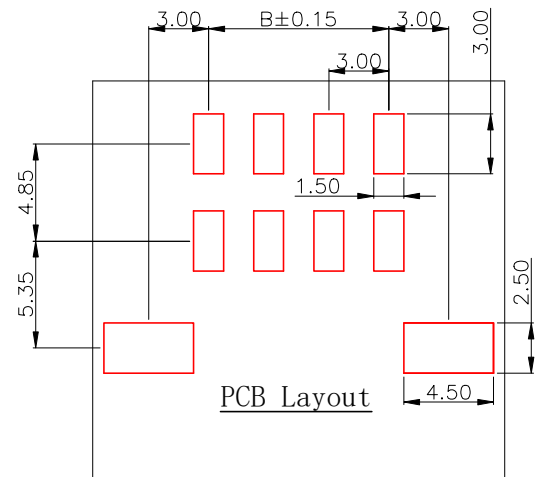

REV.	ECN NO OR DESCRIPTION	REVISED	DATE

CSG PART NO.	PIN#	A±0.1	B±0.1
WAFER-MX300WT-21A	2*1A	6.65	0
WAFER-MX300WT-22A	2*2A	9.65	3.00
WAFER-MX300WT-23A	2*3A	12.65	6.00
WAFER-MX300WT-24A	2*4A	15.65	9.00
WAFER-MX300WT-25A	2*5A	18.65	12.00
WAFER-MX300WT-26A	2*6A	21.65	15.00
WAFER-MX300WT-27A	2*7A	24.65	18.00
WAFER-MX300WT-28A	2*8A	27.65	21.00
WAFER-MX300WT-29A	2*9A	30.65	24.00
WAFER-MX300WT-210A	2*10A	33.65	27.00
WAFER-MX300WT-211A	2*11A	36.65	30.00
WAFER-MX300WT-212A	2*12A	39.65	33.00

规格:  
 接触电阻:  $\leq 10m\Omega$   
 绝缘电阻:  $\geq 1000M\Omega$   
 额定电压: 250V, AC, DC  
 额定电流: 5.0A AC, DC  
 耐受电压: 1500V AC/min  
 温度范围:  $-40 \sim 105^\circ C$   
 基座: LCP(黑色) UL94V-0  
 铜针: 黄铜/(亮锡或雾锡或镀金)  
 焊片: 黄铜/(亮锡或雾锡)

CHKD: lee SCALE: 1:1 UNIT: mm

APVD: wang SIZE: A4 SHEET: 10F 1 REV: A4

CUSTOMER COPY