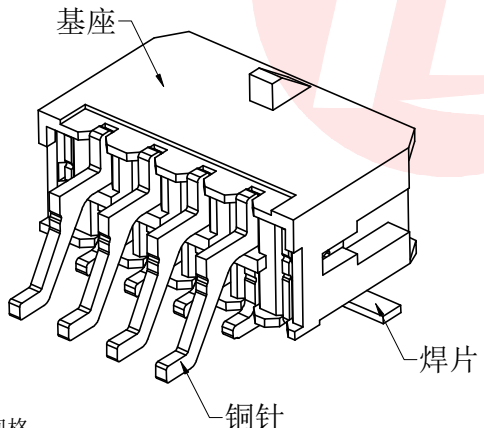

REV.	ECN NO OR DESCRIPTION	REVISED	DATE

CSG PART NO.	PIN#	A±0.1	B±0.1
WAFER-MX300WT-21A	2*1A	6.65	0
WAFER-MX300WT-22A	2*2A	9.65	3.00
WAFER-MX300WT-23A	2*3A	12.65	6.00
WAFER-MX300WT-24A	2*4A	15.65	9.00
WAFER-MX300WT-25A	2*5A	18.65	12.00
WAFER-MX300WT-26A	2*6A	21.65	15.00
WAFER-MX300WT-27A	2*7A	24.65	18.00
WAFER-MX300WT-28A	2*8A	27.65	21.00
WAFER-MX300WT-29A	2*9A	30.65	24.00
WAFER-MX300WT-210A	2*10A	33.65	27.00
WAFER-MX300WT-211A	2*11A	36.65	30.00
WAFER-MX300WT-212A	2*12A	39.65	33.00

规格:  
 接触电阻:  $\leq 10m\Omega$   
 绝缘电阻:  $\geq 1000M\Omega$   
 额定电压: 250V, AC, DC  
 额定电流: 5.0A AC, DC  
 耐受电压: 1500V AC/min  
 温度范围:  $-40 \sim 105^\circ C$   
 基座: LCP(黑色) UL94V-0  
 铜针: 黄铜/(亮锡或雾锡或镀金)  
 焊片: 黄铜/(亮锡或雾锡)

UNLESS OTHERWISE SPECIFIED TOLERANCES

DECIMALS: ANGLES:  
 X :±0.30 X :±2°  
 X.X :±0.20 X.X :±1°  
 X.XX :±0.10

**东莞市汉博电子科技有限公司**  
 DONGGUAN HANBO TECHNOLOGY CO., LTD

TITLE: MX 3.00 卧贴

DWN: xiong PART NO: WAFER-MX300WT-2NA

CHKD: lee SCALE: 1:1 UNIT: mm

APVD: wang SIZE: A4 SHEET: 10F 1 REV: A4

CUSTOMER COPY