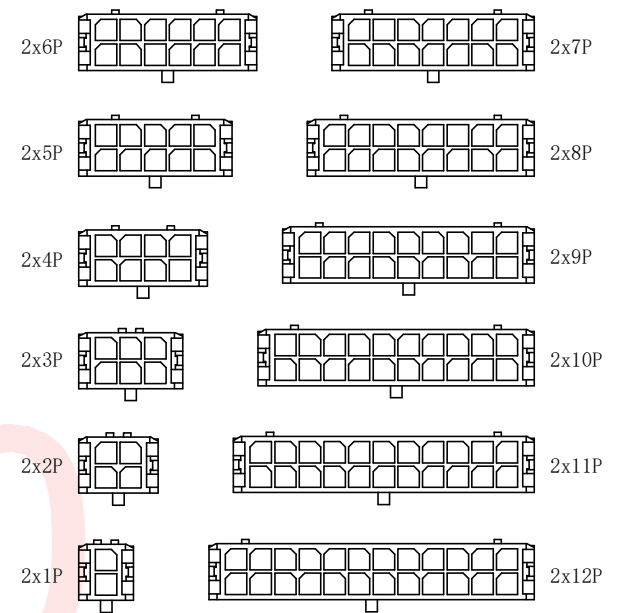

REV.	ECN NO OR DESCRIPTION	REVISED	DATE

CSG PART NO.	PIN#	A±0.1	B±0.1
WAFER-MX300WT-21A	2*1A	6.65	0
WAFER-MX300WT-22A	2*2A	9.65	3.00
WAFER-MX300WT-23A	2*3A	12.65	6.00
WAFER-MX300WT-24A	2*4A	15.65	9.00
WAFER-MX300WT-25A	2*5A	18.65	12.00
WAFER-MX300WT-26A	2*6A	21.65	15.00
WAFER-MX300WT-27A	2*7A	24.65	18.00
WAFER-MX300WT-28A	2*8A	27.65	21.00
WAFER-MX300WT-29A	2*9A	30.65	24.00
WAFER-MX300WT-210A	2*10A	33.65	27.00
WAFER-MX300WT-211A	2*11A	36.65	30.00
WAFER-MX300WT-212A	2*12A	39.65	33.00

规格:  
 接触电阻:  $\leq 10m\Omega$   
 绝缘电阻:  $\geq 1000M\Omega$   
 额定电压: 250V, AC, DC  
 额定电流: 5.0A AC, DC  
 耐受电压: 1500V AC/min  
 温度范围:  $-40 \sim 105^\circ C$   
 基座: LCP(黑色) UL94V-0  
 铜针: 黄铜/(亮锡或雾锡或镀金)  
 焊片: 黄铜/(亮锡或雾锡)

CHKD: lee SCALE: 1:1 UNIT: mm

APVD: wang SIZE: A4 SHEET: 10F 1 REV: A4

CUSTOMER COPY