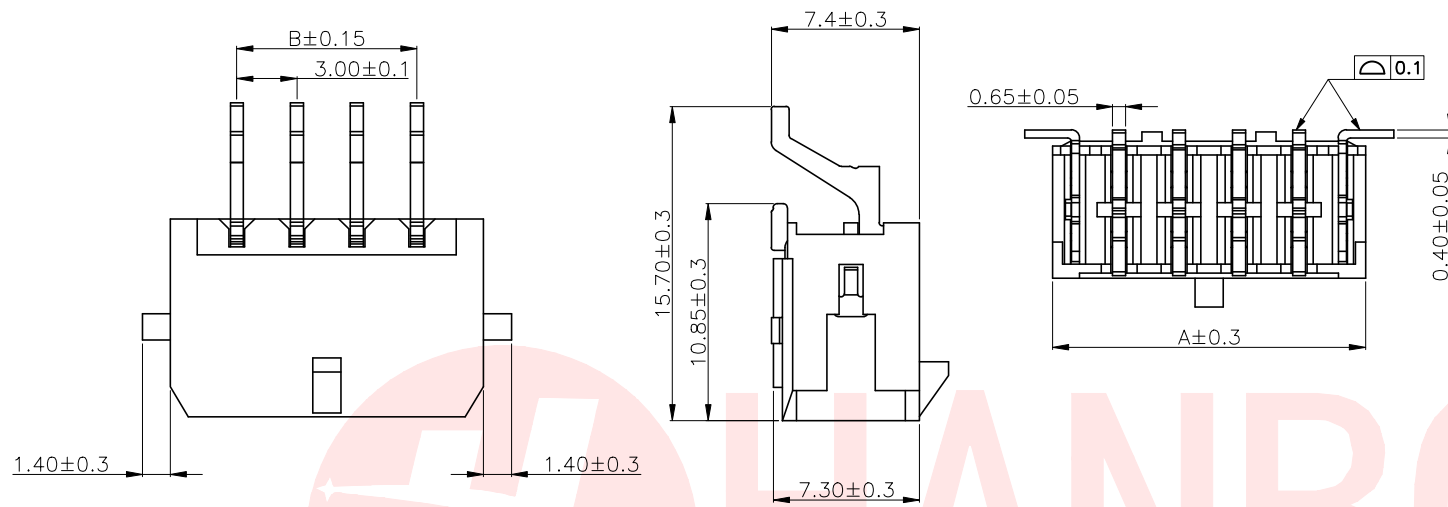

REV.	ECN NO OR DESCRIPTION	REVISED	DATE

CSG PART NO.	PIN#	A±0.1	B±0.1
WAFER-MX300WT-21A	2*1A	6.65	0
WAFER-MX300WT-22A	2*2A	9.65	3.00
WAFER-MX300WT-23A	2*3A	12.65	6.00
WAFER-MX300WT-24A	2*4A	15.65	9.00
WAFER-MX300WT-25A	2*5A	18.65	12.00
WAFER-MX300WT-26A	2*6A	21.65	15.00
WAFER-MX300WT-27A	2*7A	24.65	18.00
WAFER-MX300WT-28A	2*8A	27.65	21.00
WAFER-MX300WT-29A	2*9A	30.65	24.00
WAFER-MX300WT-210A	2*10A	33.65	27.00
WAFER-MX300WT-211A	2*11A	36.65	30.00
WAFER-MX300WT-212A	2*12A	39.65	33.00

规格:  
 接触电阻:  $\leq 10m\Omega$   
 绝缘电阻:  $\geq 1000M\Omega$   
 额定电压: 250V, AC, DC  
 额定电流: 5.0A AC, DC  
 耐受电压: 1500V AC/min  
 温度范围:  $-40 \sim 105^\circ C$   
 基座: LCP(黑色) UL94V-0  
 铜针: 黄铜/(亮锡或雾锡或镀金)  
 焊片: 黄铜/(亮锡或雾锡)

UNLESS OTHERWISE SPECIFIED TOLERANCES

DECIMALS: X :±0.30 X.X :±0.20 X.XX :±0.10

ANGLES: X :±2° X.X :±1°

**东莞市汉博电子科技有限公司**  
 DONGGUAN HANBO TECHNOLOGY CO., LTD

TITLE: MX 3.00 卧贴

DWN: xiong PART NO: WAFER-MX300WT-2NA

CHKD: lee SCALE: 1:1 UNIT: mm

APVD: wang SIZE: A4 SHEET: 10F 1 REV: A4

CUSTOMER COPY