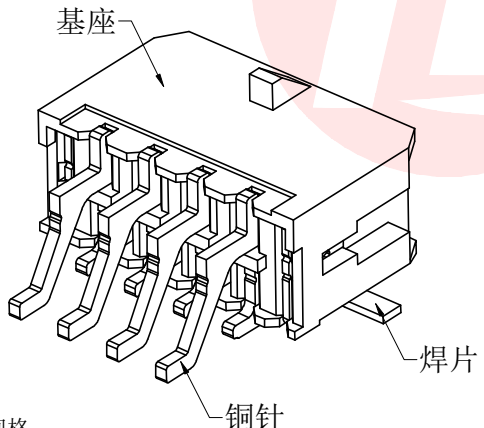

REV.	ECN NO OR DESCRIPTION	REVISED	DATE

CSG PART NO.	PIN#	A±0.1	B±0.1
WAFER-MX300WT-21A	2*1A	6.65	0
WAFER-MX300WT-22A	2*2A	9.65	3.00
WAFER-MX300WT-23A	2*3A	12.65	6.00
WAFER-MX300WT-24A	2*4A	15.65	9.00
WAFER-MX300WT-25A	2*5A	18.65	12.00
WAFER-MX300WT-26A	2*6A	21.65	15.00
WAFER-MX300WT-27A	2*7A	24.65	18.00
WAFER-MX300WT-28A	2*8A	27.65	21.00
WAFER-MX300WT-29A	2*9A	30.65	24.00
WAFER-MX300WT-210A	2*10A	33.65	27.00
WAFER-MX300WT-211A	2*11A	36.65	30.00
WAFER-MX300WT-212A	2*12A	39.65	33.00

规格:  
 接触电阻:  $\leq 10m\Omega$   
 绝缘电阻:  $\geq 1000M\Omega$   
 额定电压: 250V, AC, DC  
 额定电流: 5.0A AC, DC  
 耐受电压: 1500V AC/min  
 温度范围:  $-40 \sim 105^\circ C$   
 基座: LCP(黑色) UL94V-0  
 铜针: 黄铜/(亮锡或雾锡或镀金)  
 焊片: 黄铜/(亮锡或雾锡)

UNLESS OTHERWISE SPECIFIED TOLERANCES

DECIMALS: X :±0.30 X.X :±0.20 X.XX :±0.10

ANGLES: X :±2° X.X :±1°

**东莞市汉博电子科技有限公司**  
 DONGGUAN HANBO TECHNOLOGY CO., LTD

TITLE: MX 3.00 卧贴

DWN: xiong PART NO: WAFER-MX300WT-2NA

CHKD: lee SCALE: 1:1 UNIT: mm

APVD: wang SIZE: A4 SHEET: 10F 1 REV: A4

CUSTOMER COPY