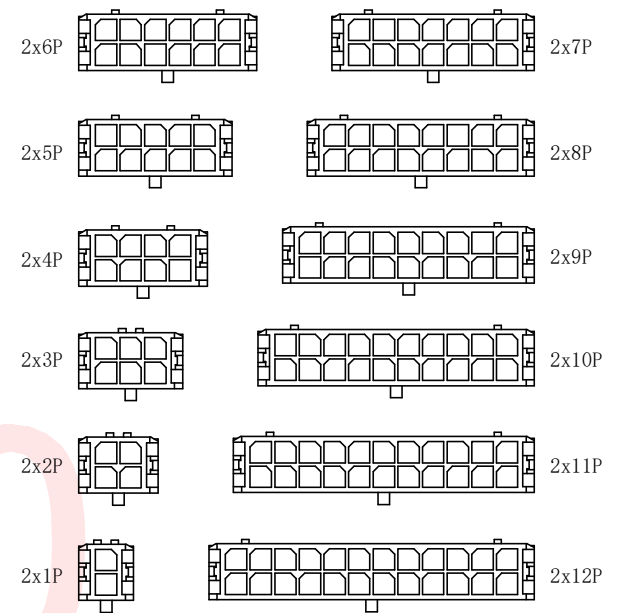

REV.	ECN NO OR DESCRIPTION	REVISED	DATE

CSG PART NO.	PIN#	A±0.1	B±0.1
WAFER-MX300WT-21A	2*1A	6.65	0
WAFER-MX300WT-22A	2*2A	9.65	3.00
WAFER-MX300WT-23A	2*3A	12.65	6.00
WAFER-MX300WT-24A	2*4A	15.65	9.00
WAFER-MX300WT-25A	2*5A	18.65	12.00
WAFER-MX300WT-26A	2*6A	21.65	15.00
WAFER-MX300WT-27A	2*7A	24.65	18.00
WAFER-MX300WT-28A	2*8A	27.65	21.00
WAFER-MX300WT-29A	2*9A	30.65	24.00
WAFER-MX300WT-210A	2*10A	33.65	27.00
WAFER-MX300WT-211A	2*11A	36.65	30.00
WAFER-MX300WT-212A	2*12A	39.65	33.00

规格:  
 接触电阻:  $\leq 10m\Omega$   
 绝缘电阻:  $\geq 1000M\Omega$   
 额定电压: 250V, AC, DC  
 额定电流: 5.0A AC, DC  
 耐受电压: 1500V AC/min  
 温度范围:  $-40 \sim 105^\circ C$   
 基座: LCP(黑色) UL94V-0  
 铜针: 黄铜/(亮锡或雾锡或镀金)  
 焊片: 黄铜/(亮锡或雾锡)

CHKD: lee SCALE: 1:1 UNIT: mm

APVD: wang SIZE: A4 SHEET: 10F 1 REV: A4

CUSTOMER COPY