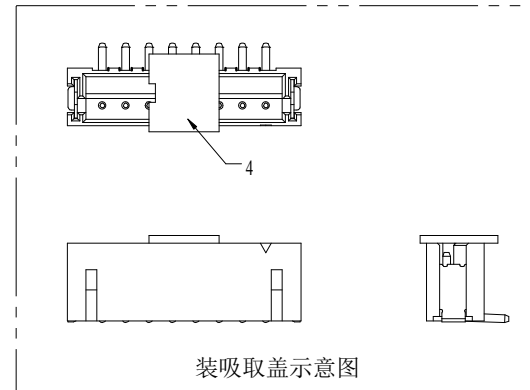

温度范围: -25℃~85℃

额定电压: 250V AC/DC

额定电流: 1A

绝缘电阻: ≥1000MΩ

耐压: 800V AC/minute

15	25.50	21.00	23.10
14	24.00	19.50	21.60
13	22.50	18.00	20.10
12	21.00	16.50	18.60
11	19.50	15.00	17.10
10	18.00	13.50	15.60
9	16.50	12.00	14.10
8	15.00	10.50	12.60
7	13.50	9.00	11.10
6	12.00	7.50	9.60
5	10.50	6.00	8.10
4	9.00	4.50	6.60
3	7.50	3.00	5.10
2	6.00	1.50	3.60
Pin	DIM.A	DIM.B	DIM.C

1502WVS-XXP	LCP UL94V-0	1502H	1502T
PART NO	Material	Suitable Housing	Suitable Terminal

4	Cap	1 PCS	材质:LCP (UL94V-0), 颜色:本色或黑色
3	FITTING NAIL	2 PCS	材质:磷青铜, 电镀:镀亮锡60u~MIN
2	PIN	n PCS	材质:黄铜, 电镀:镀亮锡60u~MIN
1	Housing	1 PCS	材质:LCP (UL94V-0), 颜色:本色或黑色
NO.	NAME	Q'TY	DESCRIPTION

new		2015/5/3		A		瀚源	
ECN BO.		DESCRIPTION.		DATE.		REV.	
DESIGNED	CHECKED	APPROVAL	DRAWING NUMBER	SCALT: 1/2		SCALE: 3:1	
Mikey	Tom	Jerry	PART NAME	1502WVS-XXP	UNLESS OTHERWISE SPECIFIED,TOLERANCE:	X.	±0.25
			MODEL NAME	H-1502WVS-XXP		X.x	±0.20
			3RD ANGLE PROJ	HanElectricity Co.,LTD			X.xx
FILE.NO.							