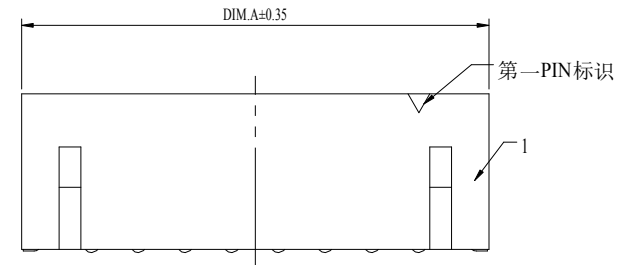

温度范围: -25℃~85℃

额定电压: 250V AC/DC

额定电流: 1A

绝缘电阻: ≥1000MΩ

耐压: 800V AC/minute

15	25.50	21.00	23.10
14	24.00	19.50	21.60
13	22.50	18.00	20.10
12	21.00	16.50	18.60
11	19.50	15.00	17.10
10	18.00	13.50	15.60
9	16.50	12.00	14.10
8	15.00	10.50	12.60
7	13.50	9.00	11.10
6	12.00	7.50	9.60
5	10.50	6.00	8.10
4	9.00	4.50	6.60
3	7.50	3.00	5.10
2	6.00	1.50	3.60
Pin	DIM.A	DIM.B	DIM.C

1502WVS-XXP	LCP UL94V-0	1502H	1502T
PART NO	Material	Suitable Housing	Suitable Terminal

4	Cap	1 PCS	材质:LCP (UL94V-0), 颜色:本色或黑色
3	FITTING NAIL	2 PCS	材质:磷青铜, 电镀:镀亮锡60u~MIN
2	PIN	n PCS	材质:黄铜, 电镀:镀亮锡60u~MIN
1	Housing	1 PCS	材质:LCP (UL94V-0), 颜色:本色或黑色
NO.	NAME	Q'TY	DESCRIPTION

new		2015/5/3		A		瀚源	
ECN BO.		DESCRIPTION.		DATE.		REV.	
DESIGNED	CHECKED	APPROVAL	DRAWING NUMBER	SCALT: 1/2		SCALE: 3:1	
Mikey	Tom	Jerry	PART NAME	1502WVS-XXP	UNLESS OTHERWISE SPECIFIED,TOLERANCE:	X.	±0.25
			MODEL NAME	H-1502WVS-XXP		X.x	±0.20
			3RD ANGLE PROJ	HanElectricity Co.,LTD			X.xx
FILE.NO.							