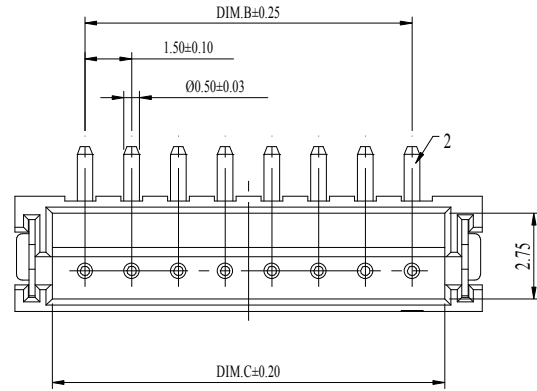

温度范围: -25℃~85℃

额定电压: 250V AC/DC

额定电流: 1A

绝缘电阻: ≥1000MΩ

耐压: 800V AC/minute

15	25.50	21.00	23.10
14	24.00	19.50	21.60
13	22.50	18.00	20.10
12	21.00	16.50	18.60
11	19.50	15.00	17.10
10	18.00	13.50	15.60
9	16.50	12.00	14.10
8	15.00	10.50	12.60
7	13.50	9.00	11.10
6	12.00	7.50	9.60
5	10.50	6.00	8.10
4	9.00	4.50	6.60
3	7.50	3.00	5.10
2	6.00	1.50	3.60
Pin	DIM.A	DIM.B	DIM.C

1502WVS-XXP	LCP UL94V-0	1502H	1502T
PART NO	Material	Suitable Housing	Suitable Terminal

4	Cap	1 PCS	材质:LCP (UL94V-0), 颜色:本色或黑色
3	FITTING NAIL	2 PCS	材质:磷青铜, 电镀:镀亮锡60u~MIN
2	PIN	n PCS	材质:黄铜, 电镀:镀亮锡60u~MIN
1	Housing	1 PCS	材质:LCP (UL94V-0), 颜色:本色或黑色
NO.	NAME	Q'TY	DESCRIPTION

new		2015/5/3		A		瀚源	
ECN BO.		DESCRIPTION.		DATE.		REV.	
DESIGNED	CHECKED	APPROVAL	DRAWING NUMBER	SCALT: 1/2		SCALE: 3:1	
Mikey	Tom	Jerry	PART NAME	1502WVS-XXP	UNLESS OTHERWISE SPECIFIED,TOLERANCE:	X.	±0.25
			MODEL NAME	H-1502WVS-XXP		X.x	±0.20
			3RD ANGLE PROJ	HanElectricity Co.,LTD			X.xx
FILE.NO.							