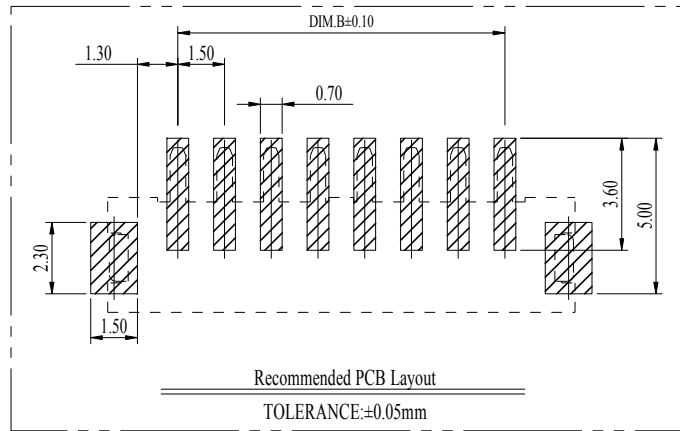

温度范围: -25℃~85℃

额定电压: 250V AC/DC

额定电流: 1A

绝缘电阻: ≥1000MΩ

耐压: 800V AC/minute

15	25.50	21.00	23.10
14	24.00	19.50	21.60
13	22.50	18.00	20.10
12	21.00	16.50	18.60
11	19.50	15.00	17.10
10	18.00	13.50	15.60
9	16.50	12.00	14.10
8	15.00	10.50	12.60
7	13.50	9.00	11.10
6	12.00	7.50	9.60
5	10.50	6.00	8.10
4	9.00	4.50	6.60
3	7.50	3.00	5.10
2	6.00	1.50	3.60
Pin	DIM.A	DIM.B	DIM.C

1502WVS-XXP	LCP UL94V-0	1502H	1502T
PART NO	Material	Suitable Housing	Suitable Terminal

4	Cap	1 PCS	材质:LCP (UL94V-0), 颜色:本色或黑色
3	FITTING NAIL	2 PCS	材质:磷青铜, 电镀:镀亮锡60u~MIN
2	PIN	n PCS	材质:黄铜, 电镀:镀亮锡60u~MIN
1	Housing	1 PCS	材质:LCP (UL94V-0), 颜色:本色或黑色
NO.	NAME	Q'TY	DESCRIPTION

new		2015/5/3		A		瀚源	
ECN BO.		DESCRIPTION.		DATE.		REV.	
DESIGNED	CHECKED	APPROVAL	DRAWING NUMBER	SCALT: 1/2		SCALE: 3:1	
Mikey	Tom	Jerry	PART NAME	1502WVS-XXP	UNLESS OTHERWISE SPECIFIED,TOLERANCE:	X.	±0.25
			MODEL NAME	H-1502WVS-XXP		X.x	±0.20
			3RD ANGLE PROJ	HanElectricity Co.,LTD			X.xx
FILE.NO.							