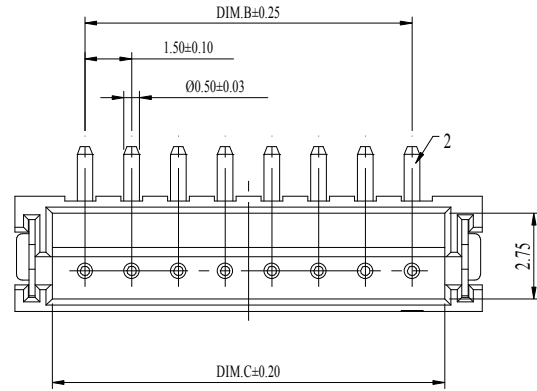

温度范围: -25℃~85℃

额定电压: 250V AC/DC

额定电流: 1A

绝缘电阻: ≥1000MΩ

耐压: 800V AC/minute

15	25.50	21.00	23.10
14	24.00	19.50	21.60
13	22.50	18.00	20.10
12	21.00	16.50	18.60
11	19.50	15.00	17.10
10	18.00	13.50	15.60
9	16.50	12.00	14.10
8	15.00	10.50	12.60
7	13.50	9.00	11.10
6	12.00	7.50	9.60
5	10.50	6.00	8.10
4	9.00	4.50	6.60
3	7.50	3.00	5.10
2	6.00	1.50	3.60
Pin	DIM.A	DIM.B	DIM.C

1502WVS-XXP	LCP UL94V-0	1502H	1502T
PART NO	Material	Suitable Housing	Suitable Terminal

4	Cap	1 PCS	材质:LCP (UL94V-0), 颜色:本色或黑色
3	FITTING NAIL	2 PCS	材质:磷青铜, 电镀:镀亮锡60u~MIN
2	PIN	n PCS	材质:黄铜, 电镀:镀亮锡60u~MIN
1	Housing	1 PCS	材质:LCP (UL94V-0), 颜色:本色或黑色
NO.	NAME	Q'TY	DESCRIPTION

new		2015/5/3		A		瀚源	
ECN BO.		DESCRIPTION.		DATE.		REV.	
DESIGNED	CHECKED	APPROVAL	DRAWING NUMBER	SCALT: 1/2		SCALE: 3:1	
Mikey	Tom	Jerry	PART NAME	1502WVS-XXP	UNLESS OTHERWISE SPECIFIED,TOLERANCE:	X.	±0.25
			MODEL NAME	H-1502WVS-XXP		X.x	±0.20
			3RD ANGLE PROJ	HanElectricity Co.,LTD			X.xx
			FILE.NO.				