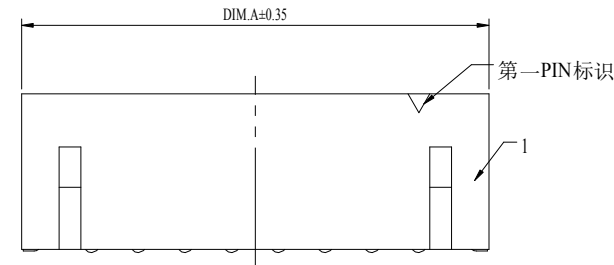

温度范围: -25℃~85℃

额定电压: 250V AC/DC

额定电流: 1A

绝缘电阻: ≥1000MΩ

耐压: 800V AC/minute

15	25.50	21.00	23.10
14	24.00	19.50	21.60
13	22.50	18.00	20.10
12	21.00	16.50	18.60
11	19.50	15.00	17.10
10	18.00	13.50	15.60
9	16.50	12.00	14.10
8	15.00	10.50	12.60
7	13.50	9.00	11.10
6	12.00	7.50	9.60
5	10.50	6.00	8.10
4	9.00	4.50	6.60
3	7.50	3.00	5.10
2	6.00	1.50	3.60
Pin	DIM.A	DIM.B	DIM.C

1502WVS-XXP	LCP UL94V-0	1502H	1502T
PART NO	Material	Suitable Housing	Suitable Terminal

4	Cap	1 PCS	材质:LCP (UL94V-0), 颜色:本色或黑色
3	FITTING NAIL	2 PCS	材质:磷青铜, 电镀:镀亮锡60u~MIN
2	PIN	n PCS	材质:黄铜, 电镀:镀亮锡60u~MIN
1	Housing	1 PCS	材质:LCP (UL94V-0), 颜色:本色或黑色
NO.	NAME	Q'TY	DESCRIPTION

new		2015/5/3		A		瀚源	
ECN BO.		DESCRIPTION.		DATE.		REV.	
DESIGNED	CHECKED	APPROVAL	DRAWING NUMBER	SCALT: 1/2		SCALE: 3:1	
Mikey	Tom	Jerry	PART NAME	1502WVS-XXP	UNLESS OTHERWISE SPECIFIED,TOLERANCE:	X.	±0.25
			MODEL NAME	H-1502WVS-XXP		X.x	±0.20
			3RD ANGLE PROJ	HanElectricity Co.,LTD			X.xx
			FILE.NO.				