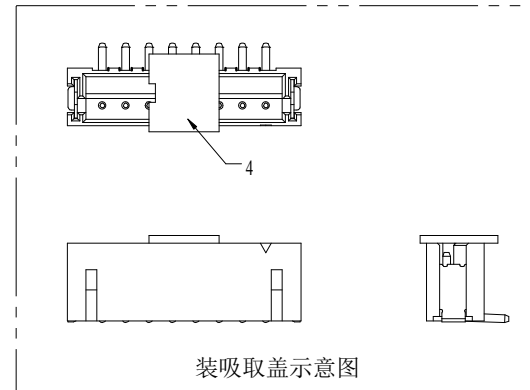

温度范围: -25℃~85℃

额定电压: 250V AC/DC

额定电流: 1A

绝缘电阻: ≥1000MΩ

耐压: 800V AC/minute

15	25.50	21.00	23.10
14	24.00	19.50	21.60
13	22.50	18.00	20.10
12	21.00	16.50	18.60
11	19.50	15.00	17.10
10	18.00	13.50	15.60
9	16.50	12.00	14.10
8	15.00	10.50	12.60
7	13.50	9.00	11.10
6	12.00	7.50	9.60
5	10.50	6.00	8.10
4	9.00	4.50	6.60
3	7.50	3.00	5.10
2	6.00	1.50	3.60
Pin	DIM.A	DIM.B	DIM.C

1502WVS-XXP	LCP UL94V-0	1502H	1502T
PART NO	Material	Suitable Housing	Suitable Terminal

4	Cap	1 PCS	材质:LCP (UL94V-0), 颜色:本色或黑色
3	FITTING NAIL	2 PCS	材质:磷青铜, 电镀:镀亮锡60u~MIN
2	PIN	n PCS	材质:黄铜, 电镀:镀亮锡60u~MIN
1	Housing	1 PCS	材质:LCP (UL94V-0), 颜色:本色或黑色
NO.	NAME	Q'TY	DESCRIPTION

new		2015/5/3		A		瀚源	
ECN BO.		DESCRIPTION.		DATE.		REV.	
DESIGNED	CHECKED	APPROVAL	DRAWING NUMBER	SCALT: 1/2		SCALE: 3:1	
Mikey	Tom	Jerry	PART NAME	1502WVS-XXP	UNLESS OTHERWISE SPECIFIED,TOLERANCE:	X.	±0.25
			MODEL NAME	H-1502WVS-XXP		X.x	±0.20
			3RD ANGLE PROJ	HanElectricity Co.,LTD			X.xx
			FILE.NO.				