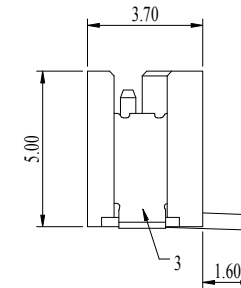

温度范围: -25℃~85℃

额定电压: 250V AC/DC

额定电流: 1A

绝缘电阻: ≥1000MΩ

耐压: 800V AC/minute

15	25.50	21.00	23.10
14	24.00	19.50	21.60
13	22.50	18.00	20.10
12	21.00	16.50	18.60
11	19.50	15.00	17.10
10	18.00	13.50	15.60
9	16.50	12.00	14.10
8	15.00	10.50	12.60
7	13.50	9.00	11.10
6	12.00	7.50	9.60
5	10.50	6.00	8.10
4	9.00	4.50	6.60
3	7.50	3.00	5.10
2	6.00	1.50	3.60
Pin	DIM.A	DIM.B	DIM.C

1502WVS-XXP	LCP UL94V-0	1502H	1502T
PART NO	Material	Suitable Housing	Suitable Terminal

4	Cap	1 PCS	材质:LCP (UL94V-0), 颜色:本色或黑色
3	FITTING NAIL	2 PCS	材质:磷青铜, 电镀:镀亮锡60u~MIN
2	PIN	n PCS	材质:黄铜, 电镀:镀亮锡60u~MIN
1	Housing	1 PCS	材质:LCP (UL94V-0), 颜色:本色或黑色
NO.	NAME	Q'TY	DESCRIPTION

new		2015/5/3		A		瀚源	
ECN BO.		DESCRIPTION.		DATE.		REV.	
DESIGNED	CHECKED	APPROVAL	DRAWING NUMBER	SCALT: 1/2		SCALE: 3:1	
Mikey	Tom	Jerry	PART NAME	1502WVS-XXP	UNLESS OTHERWISE SPECIFIED,TOLERANCE:	X.	±0.25
			MODEL NAME	H-1502WVS-XXP		X.x	±0.20
			3RD ANGLE PROJ	HanElectricity Co.,LTD			X.xx
			FILE.NO.				