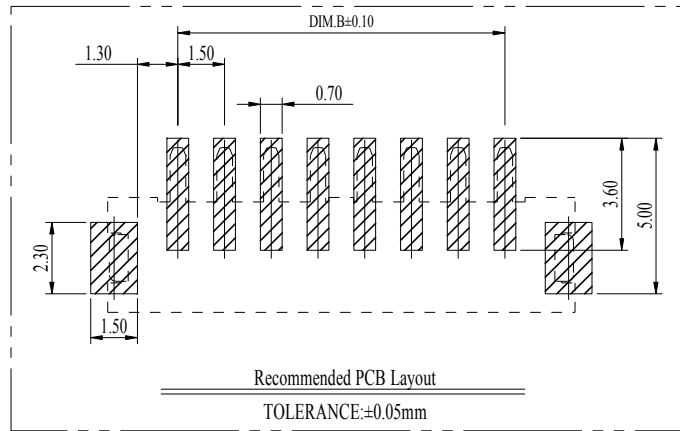

温度范围: -25℃~85℃

额定电压: 250V AC/DC

额定电流: 1A

绝缘电阻: ≥1000MΩ

耐压: 800V AC/minute

15	25.50	21.00	23.10
14	24.00	19.50	21.60
13	22.50	18.00	20.10
12	21.00	16.50	18.60
11	19.50	15.00	17.10
10	18.00	13.50	15.60
9	16.50	12.00	14.10
8	15.00	10.50	12.60
7	13.50	9.00	11.10
6	12.00	7.50	9.60
5	10.50	6.00	8.10
4	9.00	4.50	6.60
3	7.50	3.00	5.10
2	6.00	1.50	3.60
Pin	DIM.A	DIM.B	DIM.C

1502WVS-XXP	LCP UL94V-0	1502H	1502T
PART NO	Material	Suitable Housing	Suitable Terminal

4	Cap	1 PCS	材质:LCP (UL94V-0), 颜色:本色或黑色
3	FITTING NAIL	2 PCS	材质:磷青铜, 电镀:镀亮锡60u~MIN
2	PIN	n PCS	材质:黄铜, 电镀:镀亮锡60u~MIN
1	Housing	1 PCS	材质:LCP (UL94V-0), 颜色:本色或黑色
NO.	NAME	Q'TY	DESCRIPTION

new		2015/5/3		A		瀚源	
ECN BO.		DESCRIPTION.		DATE.		REV.	
DESIGNED	CHECKED	APPROVAL	DRAWING NUMBER	SCALT: 1/2		SCALE: 3:1	
Mikey	Tom	Jerry	PART NAME	1502WVS-XXP	UNLESS OTHERWISE SPECIFIED,TOLERANCE:	X.	±0.25
			MODEL NAME	H-1502WVS-XXP		X.x	±0.20
			3RD ANGLE PROJ	HanElectricity Co.,LTD			X.xx
			FILE.NO.				