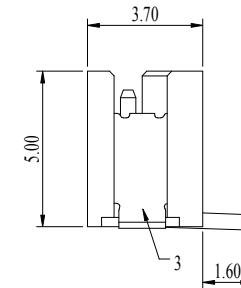

温度范围: -25℃~85℃

额定电压: 250V AC/DC

额定电流: 1A

绝缘电阻: ≥1000MΩ

耐压: 800V AC/minute

15	25.50	21.00	23.10
14	24.00	19.50	21.60
13	22.50	18.00	20.10
12	21.00	16.50	18.60
11	19.50	15.00	17.10
10	18.00	13.50	15.60
9	16.50	12.00	14.10
8	15.00	10.50	12.60
7	13.50	9.00	11.10
6	12.00	7.50	9.60
5	10.50	6.00	8.10
4	9.00	4.50	6.60
3	7.50	3.00	5.10
2	6.00	1.50	3.60
Pin	DIM.A	DIM.B	DIM.C

1502WVS-XXP	LCP UL94V-0	1502H	1502T
PART NO	Material	Suitable Housing	Suitable Terminal

4	Cap	1 PCS	材质:LCP (UL94V-0), 颜色:本色或黑色
3	FITTING NAIL	2 PCS	材质:磷青铜, 电镀:镀亮锡60u~MIN
2	PIN	n PCS	材质:黄铜, 电镀:镀亮锡60u~MIN
1	Housing	1 PCS	材质:LCP (UL94V-0), 颜色:本色或黑色
NO.	NAME	Q'TY	DESCRIPTION

new		2015/5/3		A		瀚源	
ECN BO.		DESCRIPTION.		DATE.		REV.	
DESIGNED	CHECKED	APPROVAL	DRAWING NUMBER	SCALT: 1/2		SCALE: 3:1	
Mikey	Tom	Jerry	PART NAME	1502WVS-XXP	UNLESS OTHERWISE SPECIFIED,TOLERANCE:	X.	±0.25
			MODEL NAME	H-1502WVS-XXP		X.x	±0.20
			3RD ANGLE PROJ	HanElectricity Co.,LTD			X.xx
FILE.NO.							