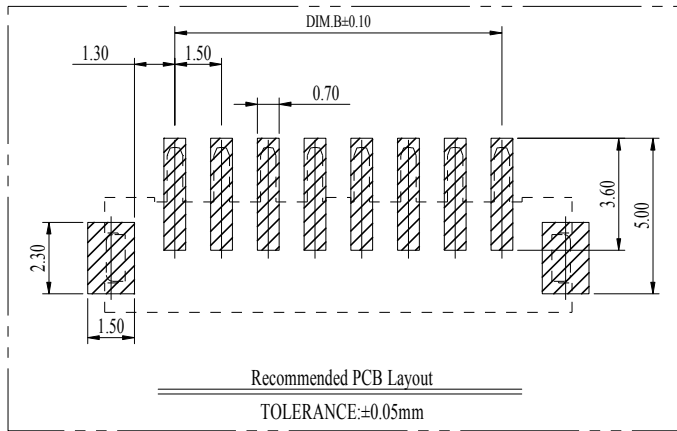

温度范围: -25℃~85℃

额定电压: 250V AC/DC

额定电流: 1A

绝缘电阻: ≥1000MΩ

耐压: 800V AC/minute

15	25.50	21.00	23.10
14	24.00	19.50	21.60
13	22.50	18.00	20.10
12	21.00	16.50	18.60
11	19.50	15.00	17.10
10	18.00	13.50	15.60
9	16.50	12.00	14.10
8	15.00	10.50	12.60
7	13.50	9.00	11.10
6	12.00	7.50	9.60
5	10.50	6.00	8.10
4	9.00	4.50	6.60
3	7.50	3.00	5.10
2	6.00	1.50	3.60
Pin	DIM.A	DIM.B	DIM.C

1502WVS-XXP	LCP UL94V-0	1502H	1502T
PART NO	Material	Suitable Housing	Suitable Terminal

4	Cap	1 PCS	材质:LCP (UL94V-0), 颜色:本色或黑色
3	FITTING NAIL	2 PCS	材质:磷青铜, 电镀:镀亮锡60u~MIN
2	PIN	n PCS	材质:黄铜, 电镀:镀亮锡60u~MIN
1	Housing	1 PCS	材质:LCP (UL94V-0), 颜色:本色或黑色
NO.	NAME	Q'TY	DESCRIPTION

new		2015/5/3		A		瀚源	
ECN BO.		DESCRIPTION.		DATE.		REV.	
DESIGNED	CHECKED	APPROVAL	DRAWING NUMBER	SCALT: 1/2		SCALE: 3:1	
Mikey	Tom	Jerry	PART NAME	1502WVS-XXP	UNLESS OTHERWISE SPECIFIED,TOLERANCE:	X.	±0.25
			MODEL NAME	H-1502WVS-XXP		X.x	±0.20
			3RD ANGLE PROJ	HanElectricity Co.,LTD			X.xx
FILE.NO.							