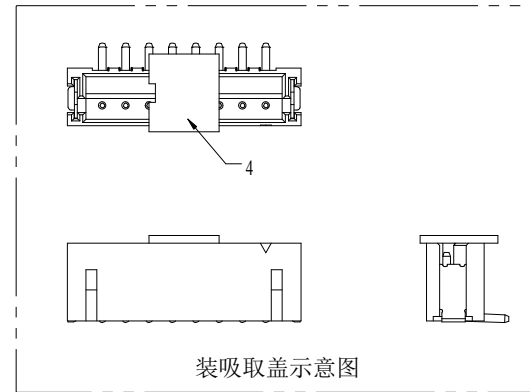

温度范围: -25℃~85℃

额定电压: 250V AC/DC

额定电流: 1A

绝缘电阻: ≥1000MΩ

耐压: 800V AC/minute

15	25.50	21.00	23.10
14	24.00	19.50	21.60
13	22.50	18.00	20.10
12	21.00	16.50	18.60
11	19.50	15.00	17.10
10	18.00	13.50	15.60
9	16.50	12.00	14.10
8	15.00	10.50	12.60
7	13.50	9.00	11.10
6	12.00	7.50	9.60
5	10.50	6.00	8.10
4	9.00	4.50	6.60
3	7.50	3.00	5.10
2	6.00	1.50	3.60
Pin	DIM.A	DIM.B	DIM.C

1502WVS-XXP	LCP UL94V-0	1502H	1502T
PART NO	Material	Suitable Housing	Suitable Terminal

4	Cap	1 PCS	材质:LCP (UL94V-0), 颜色:本色或黑色
3	FITTING NAIL	2 PCS	材质:磷青铜, 电镀:镀亮锡60u~MIN
2	PIN	n PCS	材质:黄铜, 电镀:镀亮锡60u~MIN
1	Housing	1 PCS	材质:LCP (UL94V-0), 颜色:本色或黑色
NO.	NAME	Q'TY	DESCRIPTION

new		2015/5/3		A		瀚源	
ECN BO.		DESCRIPTION.		DATE.		REV.	
DESIGNED	CHECKED	APPROVAL	DRAWING NUMBER	SCALT: 1/2		SCALE: 3:1	
Mikey	Tom	Jerry	PART NAME	1502WVS-XXP	UNLESS OTHERWISE SPECIFIED,TOLERANCE:	X.	±0.25
			MODEL NAME	H-1502WVS-XXP		X.x	±0.20
			3RD ANGLE PROJ	HanElectricity Co.,LTD			X.xx
FILE.NO.							