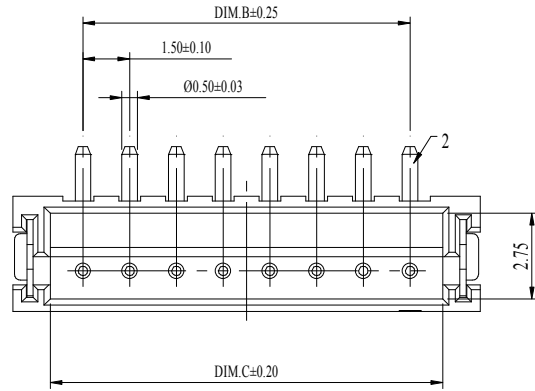

温度范围: -25℃~85℃

额定电压: 250V AC/DC

额定电流: 1A

绝缘电阻: ≥1000MΩ

耐压: 800V AC/minute

15	25.50	21.00	23.10
14	24.00	19.50	21.60
13	22.50	18.00	20.10
12	21.00	16.50	18.60
11	19.50	15.00	17.10
10	18.00	13.50	15.60
9	16.50	12.00	14.10
8	15.00	10.50	12.60
7	13.50	9.00	11.10
6	12.00	7.50	9.60
5	10.50	6.00	8.10
4	9.00	4.50	6.60
3	7.50	3.00	5.10
2	6.00	1.50	3.60
Pin	DIM.A	DIM.B	DIM.C

1502WVS-XXP	LCP UL94V-0	1502H	1502T
PART NO	Material	Suitable Housing	Suitable Terminal

4	Cap	1 PCS	材质:LCP (UL94V-0), 颜色:本色或黑色
3	FITTING NAIL	2 PCS	材质:磷青铜, 电镀:镀亮锡60u~MIN
2	PIN	n PCS	材质:黄铜, 电镀:镀亮锡60u~MIN
1	Housing	1 PCS	材质:LCP (UL94V-0), 颜色:本色或黑色
NO.	NAME	Q'TY	DESCRIPTION

new		2015/5/3		A		瀚源	
ECN BO.		DESCRIPTION.		DATE.		REV.	
DESIGNED	CHECKED	APPROVAL	DRAWING NUMBER	SCALT: 1/2		SCALE: 3:1	
Mikey	Tom	Jerry	PART NAME	1502WVS-XXP	UNLESS OTHERWISE SPECIFIED,TOLERANCE:	X.	±0.25
			MODEL NAME	H-1502WVS-XXP		X.x	±0.20
			3RD ANGLE PROJ	HanElectricity Co.,LTD			X.xx
FILE.NO.							