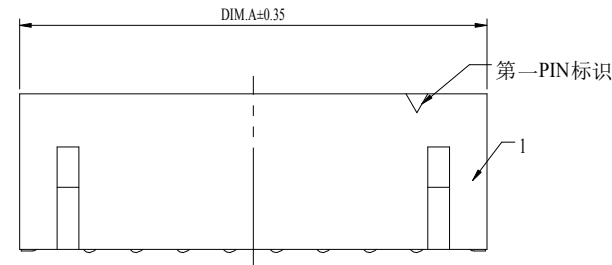

温度范围: -25℃~85℃

额定电压: 250V AC/DC

额定电流: 1A

绝缘电阻: ≥1000MΩ

耐压: 800V AC/minute

15	25.50	21.00	23.10
14	24.00	19.50	21.60
13	22.50	18.00	20.10
12	21.00	16.50	18.60
11	19.50	15.00	17.10
10	18.00	13.50	15.60
9	16.50	12.00	14.10
8	15.00	10.50	12.60
7	13.50	9.00	11.10
6	12.00	7.50	9.60
5	10.50	6.00	8.10
4	9.00	4.50	6.60
3	7.50	3.00	5.10
2	6.00	1.50	3.60
Pin	DIM.A	DIM.B	DIM.C

1502WVS-XXP	LCP UL94V-0	1502H	1502T
PART NO	Material	Suitable Housing	Suitable Terminal

4	Cap	1 PCS	材质:LCP (UL94V-0), 颜色:本色或黑色
3	FITTING NAIL	2 PCS	材质:磷青铜, 电镀:镀亮锡60u~MIN
2	PIN	n PCS	材质:黄铜, 电镀:镀亮锡60u~MIN
1	Housing	1 PCS	材质:LCP (UL94V-0), 颜色:本色或黑色
NO.	NAME	Q'TY	DESCRIPTION

new		2015/5/3		A		瀚源	
ECN BO.		DESCRIPTION.		DATE.		REV.	
DESIGNED	CHECKED	APPROVAL	DRAWING NUMBER	SCALT: 1/2		SCALE: 3:1	
Mikey	Tom	Jerry	PART NAME	1502WVS-XXP	UNLESS OTHERWISE SPECIFIED,TOLERANCE:	X.	±0.25
			MODEL NAME	H-1502WVS-XXP		X.x	±0.20
			3RD ANGLE PROJ	HanElectricity Co.,LTD			X.xx
FILE.NO.							