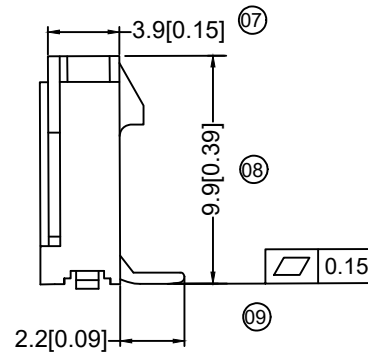

3025 W V S- XX D-LP

- ① Series No.
- ② Category :
- ③ W-wafer
- ④ Welding Board Angle: V-180
- ⑤ Welding Way: S-SMT
- ⑥ Row No.-Pin No. XX-Single row
- ⑦ Special NO. D-Solder Tabs
- ⑧ Material : LP-LCP 94V-0

Poles	Dimension s mm		
	A	B	C
02	9.70	3.00	12.50
03	12.70	6.00	15.50
04	15.70	9.00	18.50
05	18.70	12.00	21.50
06	21.70	15.00	24.50
07	24.70	18.00	27.50
08	27.70	21.00	30.50
09	30.70	24.00	33.50
10	33.70	27.00	36.50
11	36.70	30.00	39.50
12	39.70	33.00	42.50